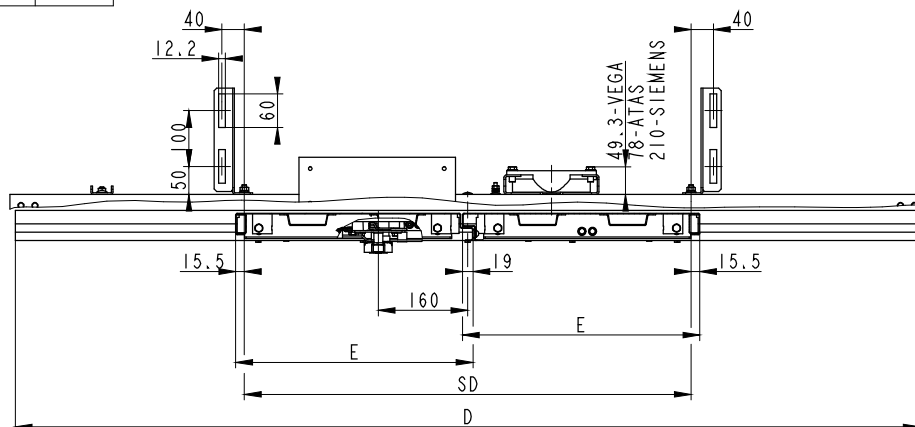

* PLATÍ PRO VD=2000 mm

VÝTAHOVÉ DVEŘE CENTRÁLNÍ KABINOVÉ DVOUKŘÍDLÉ

VDCK-2K

SD	VD
650-1300	max. 2300

VDCK-2K SD	A	D	E
650	1340	1320	350
700	1440	1420	375
750	1540	1520	400
800	1640	1620	425
850	1740	1720	450
900	1840	1820	475
1000	2040	2020	525
1100	2240	2220	575
1200	2440	2420	625
1300	2640	2620	675

VÝTAHOVÉ DVEŘE CENTRÁLNÍ ŠACHETNÍ DVOUKŘÍDLÉ

VDCŠ-2K

SD	VD	ZPr	ZLe	N
650-1300	max. 2300	80-240	80-240	80-210

VDCS-2K SD	POCET KONZOLÍ	
	STANDARD	PC2-OPER.
650	3	2
700		
750		
800		
850		
900	4	2
1000		
1100		
1200	5	2
1300		