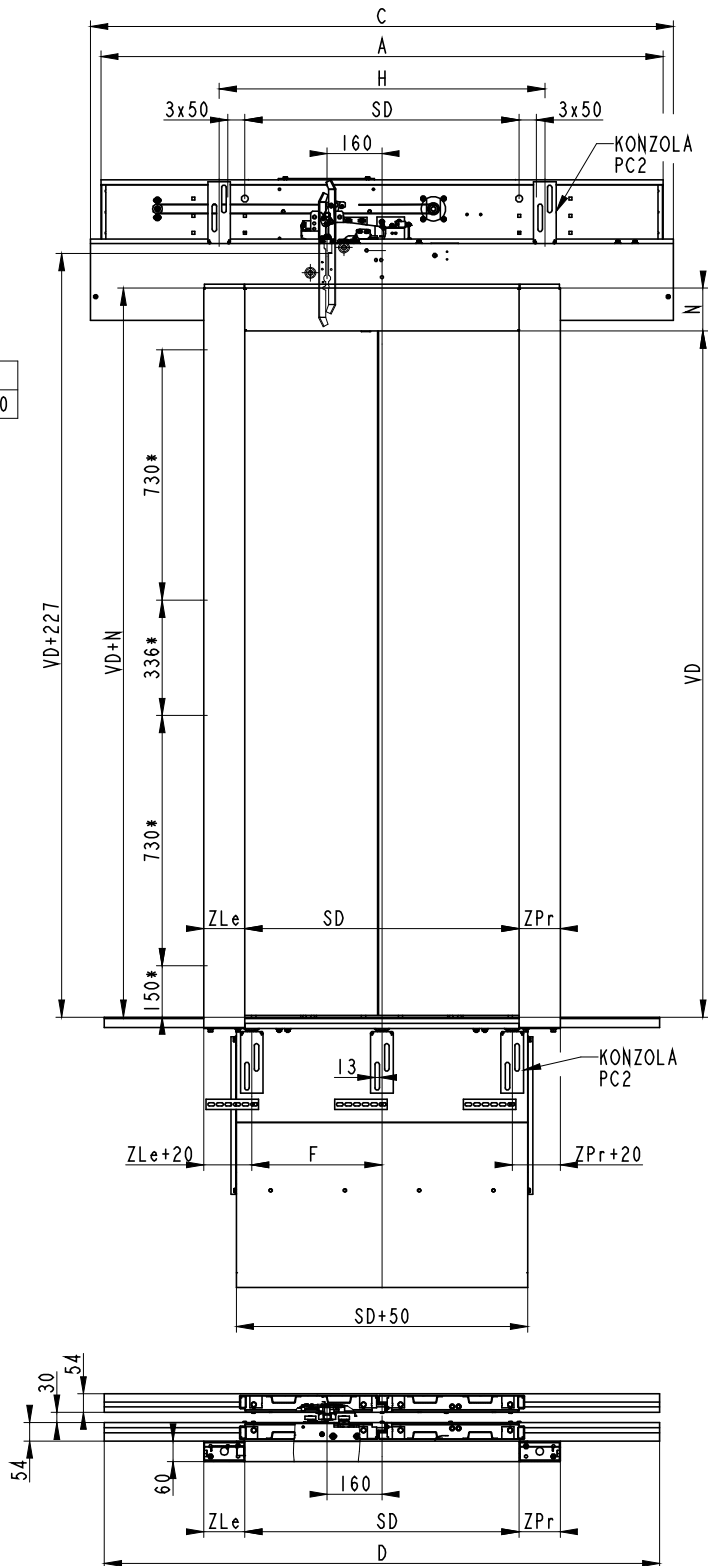

VÝTAHOVÉ DVEŘE CENTRÁLNÍ DVOUKŘÍDLÉ

VDC-2K

SD	VD	ZPr	ZLe	N
650-1300	max. 2300	80-240	80-240	80-210

VDCS-2K SD	POCET KONZOLÍ	
	STANDARD	
	PC2-PRÁH	PC2-OPER.
650	3	2
700		
750		
800		
850	4	2
900		
1000		
1100	5	2
1200		
1300		

VDC-2K SD	A	C	D	F	H
650	1340	1400	1320	305	800
700	1440	1500	1420	330	850
750	1540	1600	1520	355	900
800	1640	1700	1620	380	950
850	1740	1800	1720	405	1000
900	1840	1900	1820	286,7	1050
1000	2040	2100	2020	320	1150
1100	2240	2300	2220	353,3	1150
1200	2440	2500	2420	290	1250
1300	2640	2700	2620	315	1350

* PLATÍ PRO VD=2000 mm

VÝTAHOVÉ DVEŘE CENTRÁLNÍ KABINOVÉ DVOUKŘÍDLÉ

VDCK-2K

SD	VD
650-1300	max. 2300

VDCK-2K SD	A	D	E
650	1340	1320	350
700	1440	1420	375
750	1540	1520	400
800	1640	1620	425
850	1740	1720	450
900	1840	1820	475
1000	2040	2020	525
1100	2240	2220	575
1200	2440	2420	625
1300	2640	2620	675