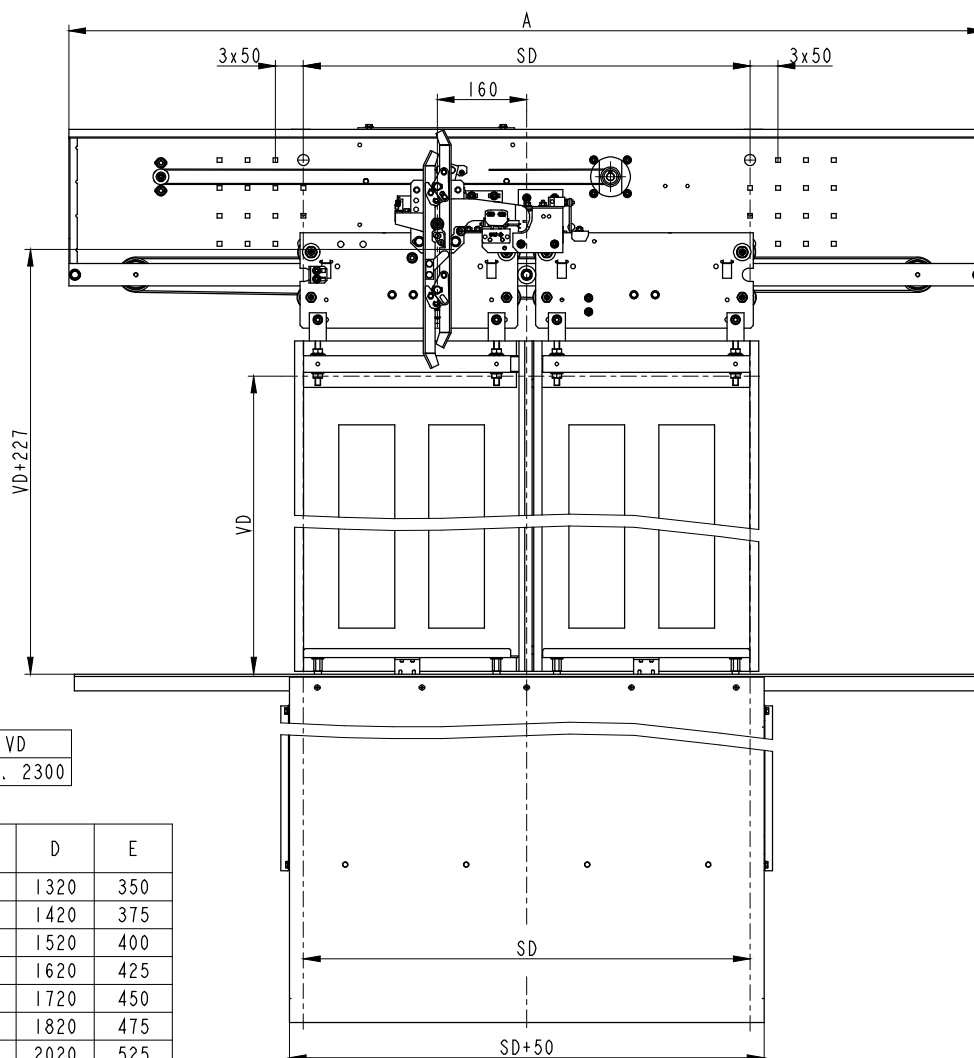

VDC-2K SD	A	C	D	F	H
650	1340	1400	1320	305	800
700	1440	1500	1420	330	850
750	1540	1600	1520	355	900
800	1640	1700	1620	380	950
850	1740	1800	1720	405	1000
900	1840	1900	1820	286,7	1050
1000	2040	2100	2020	320	1150
1100	2240	2300	2220	353,3	1150
1200	2440	2500	2420	290	1250
1300	2640	2700	2620	315	1350

* PLATÍ PRO VD=2000 mm

VÝTAHOVÉ DVEŘE CENTRÁLNÍ KABINOVÉ DVOUKŘÍDLÉ

VDCK-2K

SD	VD
650-1300	max. 2300

VDCK-2K SD	A	D	E
650	1340	1320	350
700	1440	1420	375
750	1540	1520	400
800	1640	1620	425
850	1740	1720	450
900	1840	1820	475
1000	2040	2020	525
1100	2240	2220	575
1200	2440	2420	625
1300	2640	2620	675