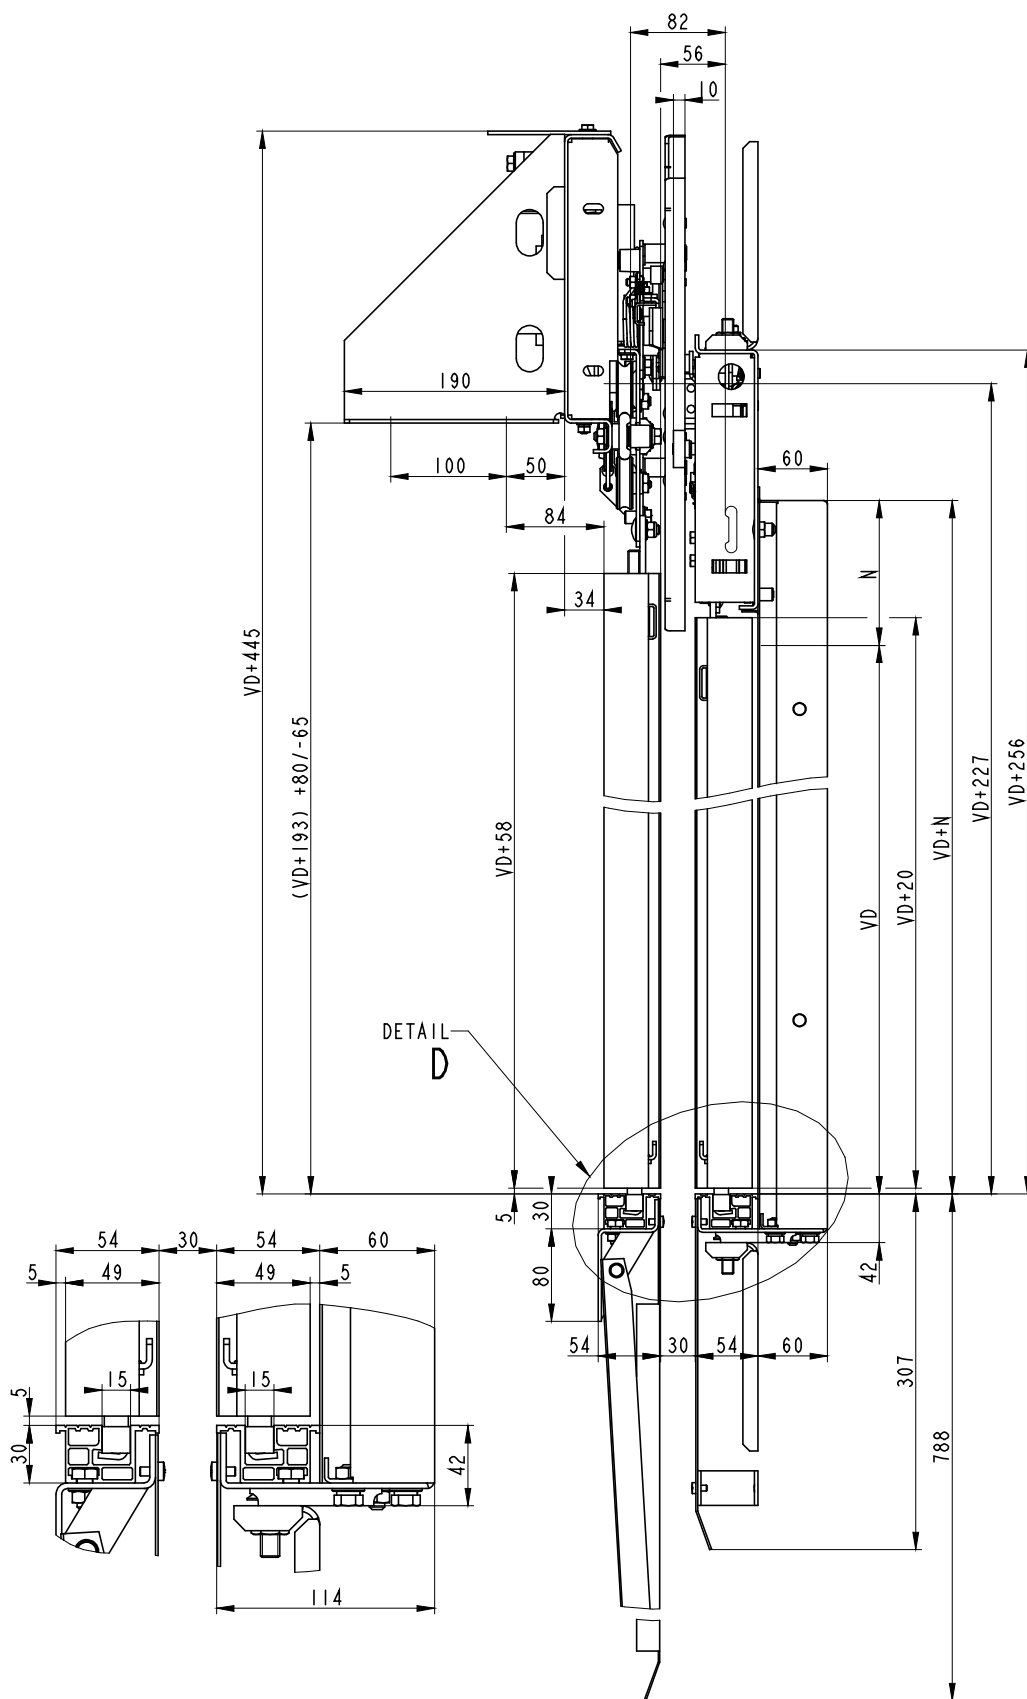

VÝTAHOVÉ DVEŘE CENTRÁLNÍ DVOUKŘÍDLÉ

VDC-2K

SD	VD	ZPr	ZLe	N
650-1300	max. 2300	80-240	80-240	80-210

VDCS-2K SD	POCET KONZOLÍ	
	STANDARD	
	PC2-PRÁH	PC2-OPER.
650	3	2
700		
750		
800		
850	4	2
900		
1000		
1100	5	2
1200		
1300		

VDC-2K SD	A	C	D	F	H
650	1340	1400	1320	305	800
700	1440	1500	1420	330	850
750	1540	1600	1520	355	900
800	1640	1700	1620	380	950
850	1740	1800	1720	405	1000
900	1840	1900	1820	286,7	1050
1000	2040	2100	2020	320	1150
1100	2240	2300	2220	353,3	1150
1200	2440	2500	2420	290	1250
1300	2640	2700	2620	315	1350

* PLATÍ PRO VD=2000 mm

VÝTAHOVÉ DVEŘE CENTRÁLNÍ KABINOVÉ DVOUKŘÍDLÉ

VDCK-2K

SD	VD
650-1300	max. 2300

VDCK-2K SD	A	D	E
650	1340	1320	350
700	1440	1420	375
750	1540	1520	400
800	1640	1620	425
850	1740	1720	450
900	1840	1820	475
1000	2040	2020	525
1100	2240	2220	575
1200	2440	2420	625
1300	2640	2620	675

VDCS-2K SD	C	D	E	F	H
650	1400	1320	350	305	800
700	1500	1420	375	330	850
750	1600	1520	400	355	900
800	1700	1620	425	380	950
850	1800	1720	450	405	1000
900	1900	1820	475	286,7	1050
1000	2100	2020	525	320	1150
1100	2300	2220	575	353,3	1150
1200	2500	2420	625	290	1250
1300	2700	2620	675	315	1350