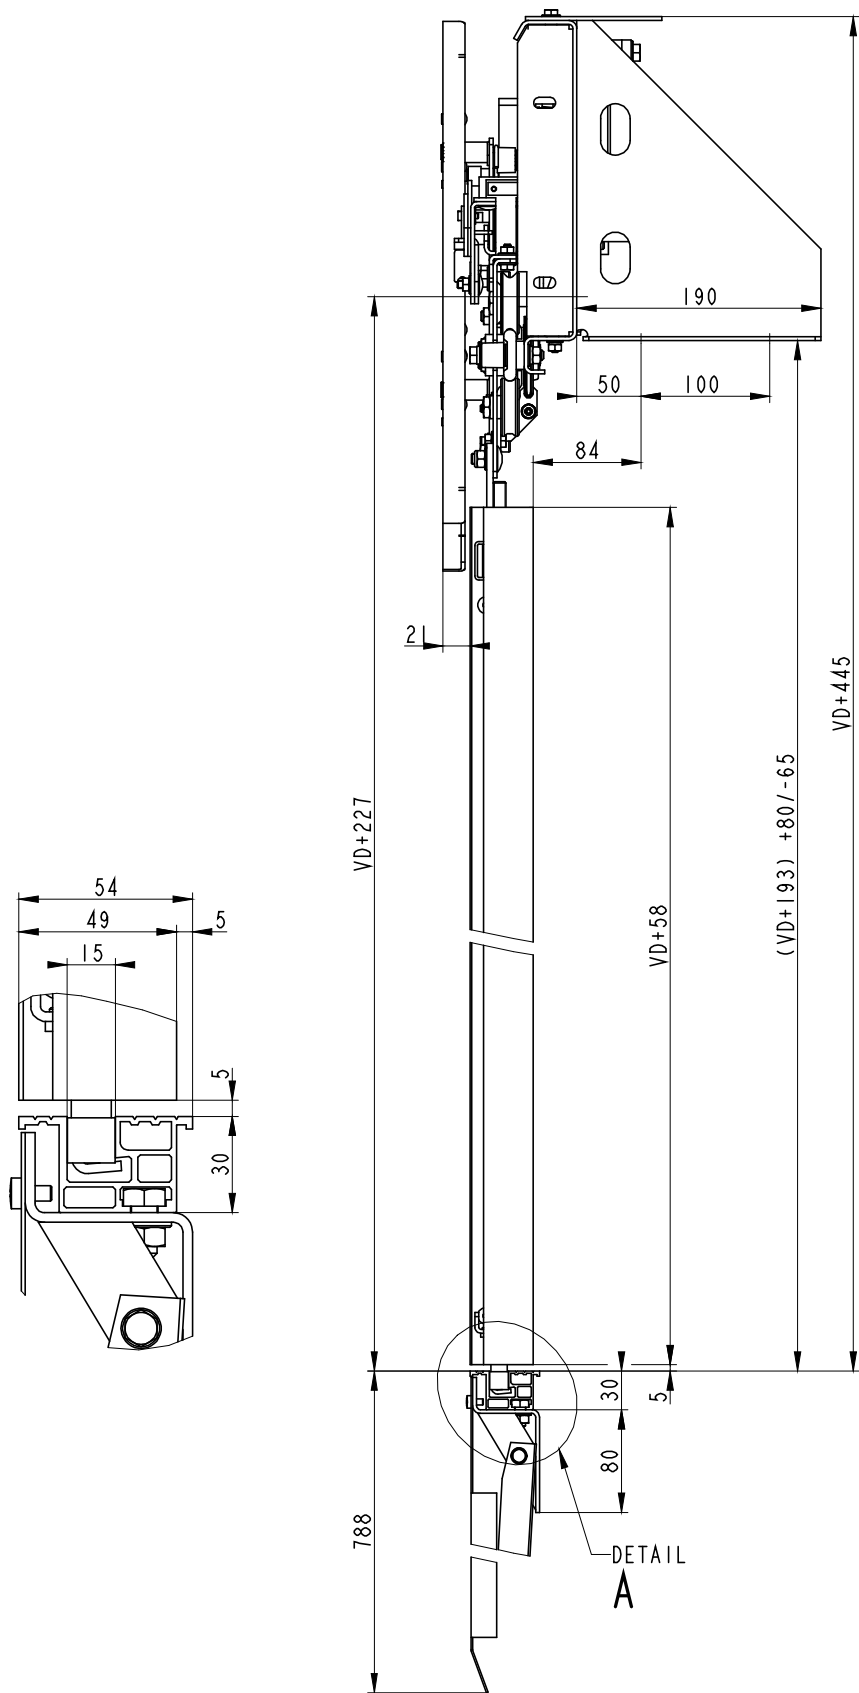

VDC-2K SD	A	C	D	F	H
650	1340	1400	1320	305	800
700	1440	1500	1420	330	850
750	1540	1600	1520	355	900
800	1640	1700	1620	380	950
850	1740	1800	1720	405	1000
900	1840	1900	1820	286,7	1050
1000	2040	2100	2020	320	1150
1100	2240	2300	2220	353,3	1150
1200	2440	2500	2420	290	1250
1300	2640	2700	2620	315	1350

* PLATÍ PRO VD=2000 mm

VÝTAHOVÉ DVEŘE CENTRÁLNÍ KABINOVÉ DVOUKŘÍDLÉ

VDCK-2K

SD	VD
650-1300	max. 2300

VDCK-2K SD	A	D	E
650	1340	1320	350
700	1440	1420	375
750	1540	1520	400
800	1640	1620	425
850	1740	1720	450
900	1840	1820	475
1000	2040	2020	525
1100	2240	2220	575
1200	2440	2420	625
1300	2640	2620	675