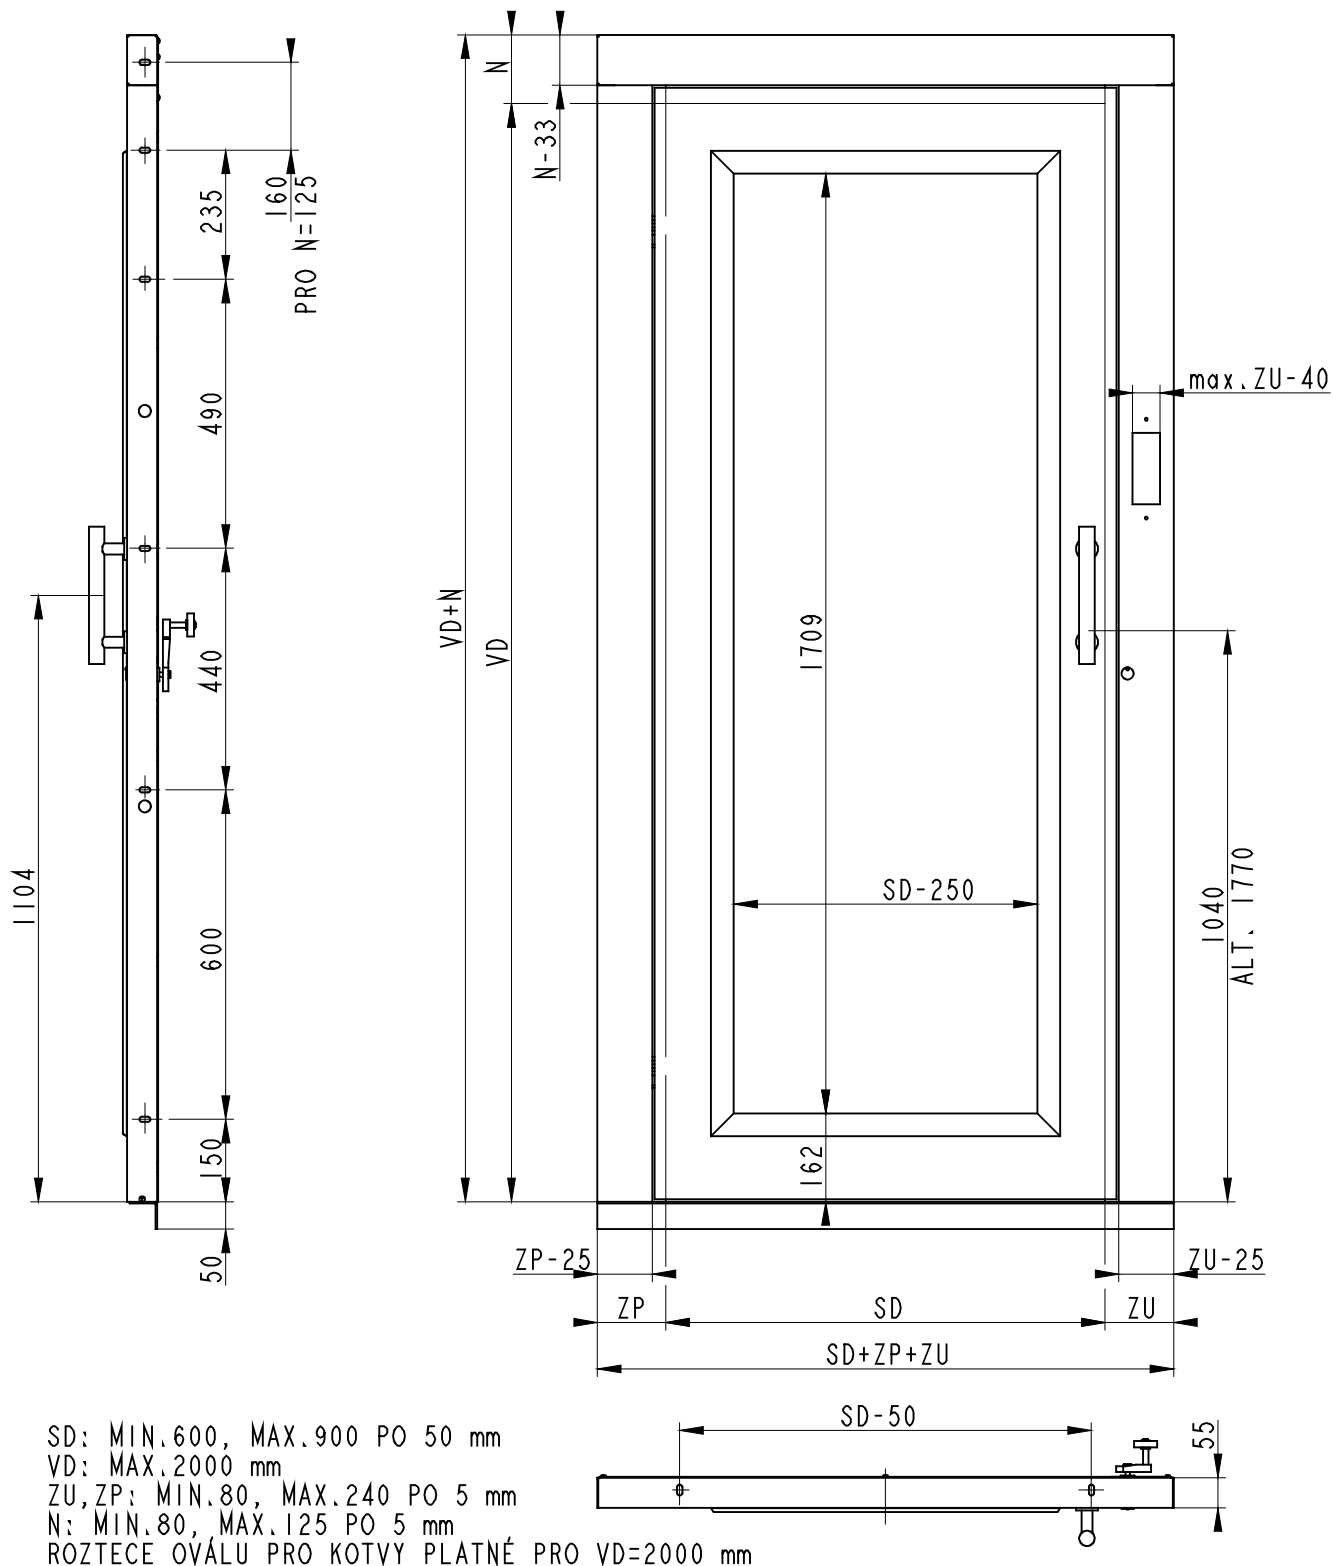

VÝTAHOVÉ DVEŘE JEDNOKŘÍDLÉ PROSKLENÉ „BIG VISION“

**VDJ GBV**

SD: MIN.600, MAX.900 PO 50 mm  
 VD: MAX.2000 mm  
 ZU,ZP: MIN.80, MAX.240 PO 5 mm  
 N: MIN.80, MAX.125 PO 5 mm  
 ROZTECE OVÁLU PRO KOTVY PLATNÉ PRO VD=2000 mm

### 2. Zkrácený kód

Takto specifikované dveře, pokud nebude kód doplněn textem s dalšími požadavky, budou vyrobeny se standartním základním provedení, tj. světlá výška 2 000 mm, zárubně 125 mm, dovírač DORMA, čep DÚ ve výšce 1 040 mm, přímé madlo 250 mm a rámeček v černé barvě, prosklení čirým vrstveným sklem, nebudou zahrnovat zvláštní požadavky na dveře, RAL 7032.

Např. **VDJ GBV 700 – L – 1 – M**  
**VDJ GBV xxx – x – y – z**

**xxx** světlá šířka vstupního otvoru SD (600 až 900mm)

**x** **smysl otevírání dveří při pohledu z nástupiště**

**L** dveřní závěsy (panty) jsou umístěny nalevo při pohledu z nástupiště

**P** dveřní závěsy (panty) jsou umístěny napravo při pohledu z nástupiště

**y** **osazení otvoru pro přivolávač v zárubni**

**0** bez otvoru v zárubni

**1** s otvorem v zárubni, který specifikuje zákazník výkresem přiloženým k objednávce