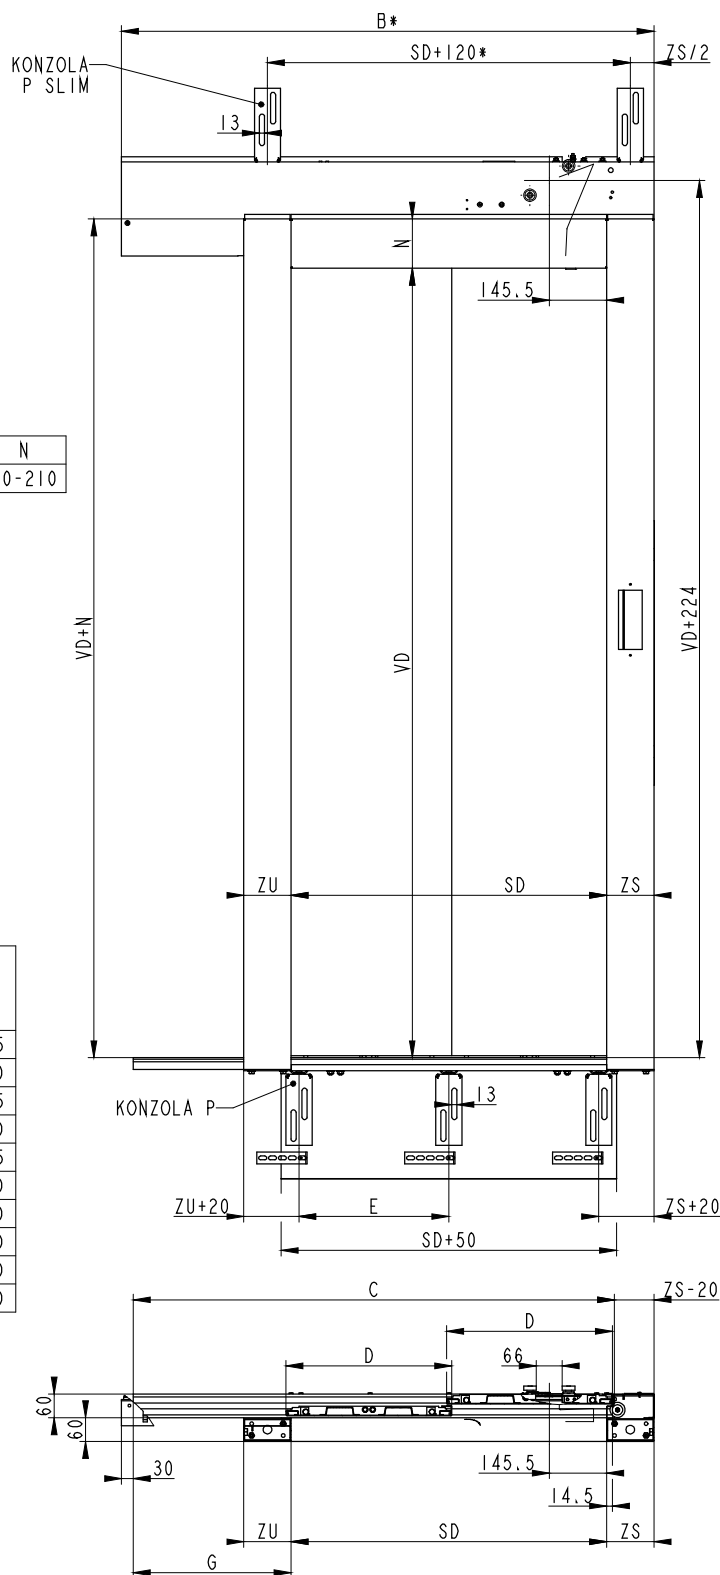

VDT-2K SLIM SD	A	B	C	E	G
650	995	1125	995	305	325
700	1070	1200	1070	330	350
750	1145	1275	1145	355	375
800	1220	1350	1220	380	400
850	1295	1425	1295	405	425
900	1370	1500	1370	286.7	450
1000	1520	1650	1520	320	500
1100	1670	1800	1670	353.3	550
1200	1820	1950	1820	290	600
1300	1970	2100	1970	315	650

VÝTAHOVÉ DVEŘE TELESKOPICKÉ ŠACHETNÍ DVOUKŘÍDLÉ SLIM

VDTŠ-2K SLIM

SD	VD	ZS	ZU	N
650-1300	max. 2300	80-240	80-240	80-210

VDTŠ-2K SLIM SD	POČET KONZOLÍ	
	STANDARD	
	P-PRÁH	P SLIM-OPER.
650	3	2
700		
750		
800		
850	4	
900		
1000		
1100	5	
1200		
1300		

VDTŠ-2K SLIM SD	B	C	D	E	G
650	1125	995	345	305	325
700	1200	1070	370	330	350
750	1275	1145	395	355	375
800	1350	1220	420	380	400
850	1425	1295	445	405	425
900	1500	1370	470	286.7	450
1000	1650	1520	520	320	500
1100	1800	1670	570	353.3	550
1200	1950	1820	620	290	600
1300	2100	1970	670	315	650

* PLATÍ PRO ZÁRUBNE 120 mm

VÝTAHOVÉ DVEŘE TELESKOPICKÉ ŠACHETNÍ DVOUKŘÍDLÉ SLIM
S POŽÁRNÍ ODOLNOSTÍ EW60

VDTŠ-2K SLIM EW60

* PLATÍ PRO VD=2000 mm

* PLATÍ PRO VD=2000 mm