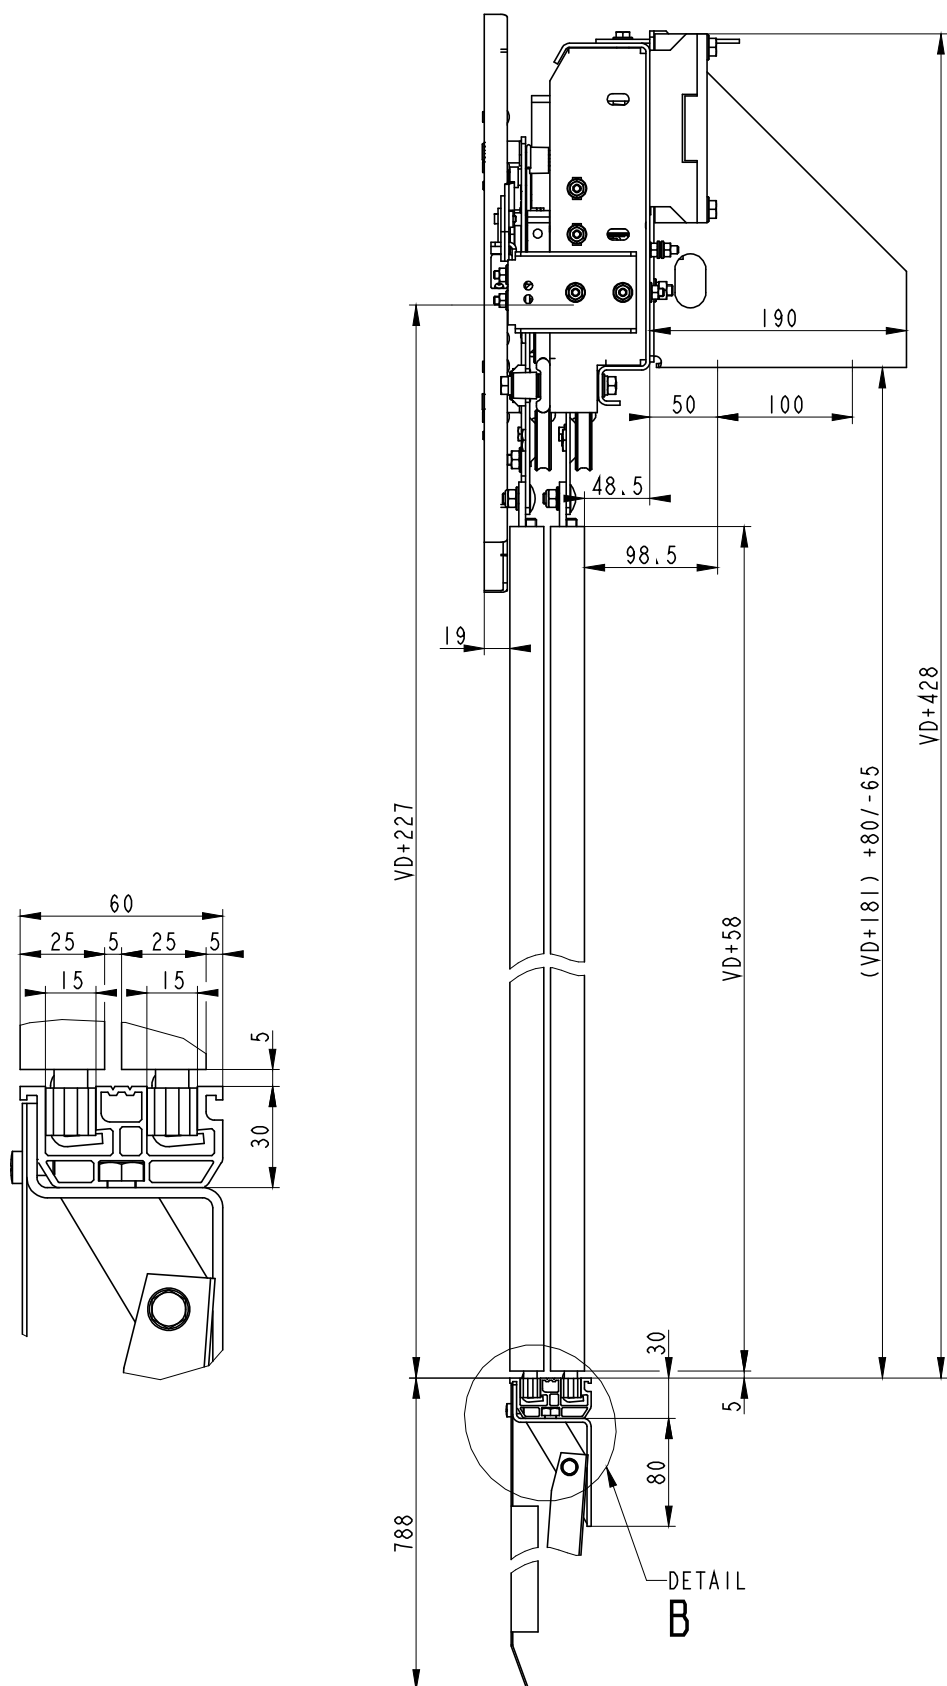

VDT-2K SLIM SD	A	B	C	E	G
650	995	1125	995	305	325
700	1070	1200	1070	330	350
750	1145	1275	1145	355	375
800	1220	1350	1220	380	400
850	1295	1425	1295	405	425
900	1370	1500	1370	286.7	450
1000	1520	1650	1520	320	500
1100	1670	1800	1670	353.3	550
1200	1820	1950	1820	290	600
1300	1970	2100	1970	315	650

* PLATÍ PRO ZÁRUBNE 120 mm A VD=2000 mm

VÝTAHOVÉ DVEŘE TELESKOPICKÉ KABINOVÉ DVOUKŘÍDLÉ SLIM

VDTK-2K SLIM

SD	VD
650-1300	max. 2300

VDTK-2K SLIM SD	A	C	D	G
650	995	995	345	325
700	1070	1070	370	350
750	1145	1145	395	375
800	1220	1220	420	400
850	1295	1295	445	425
900	1370	1370	470	450
1000	1520	1520	520	500
1100	1670	1670	570	550
1200	1820	1820	620	600
1300	1970	1970	670	650

VÝTAHOVÉ DVEŘE TELESKOPICKÉ ŠACHETNÍ DVOUKŘÍDLÉ SLIM

VDTŠ-2K SLIM

SD	VD	ZS	ZU	N
650-1300	max. 2300	80-240	80-240	80-210

VDTŠ-2K SLIM SD	POČET KONZOLÍ	
	STANDARD	
	P-PRÁH	P SLIM-OPER.
650	3	2
700		
750		
800		
850	4	
900		
1000		
1100	5	
1200		
1300		

VDTŠ-2K SLIM SD	B	C	D	E	G
650	1125	995	345	305	325
700	1200	1070	370	330	350
750	1275	1145	395	355	375
800	1350	1220	420	380	400
850	1425	1295	445	405	425
900	1500	1370	470	286.7	450
1000	1650	1520	520	320	500
1100	1800	1670	570	353.3	550
1200	1950	1820	620	290	600
1300	2100	1970	670	315	650