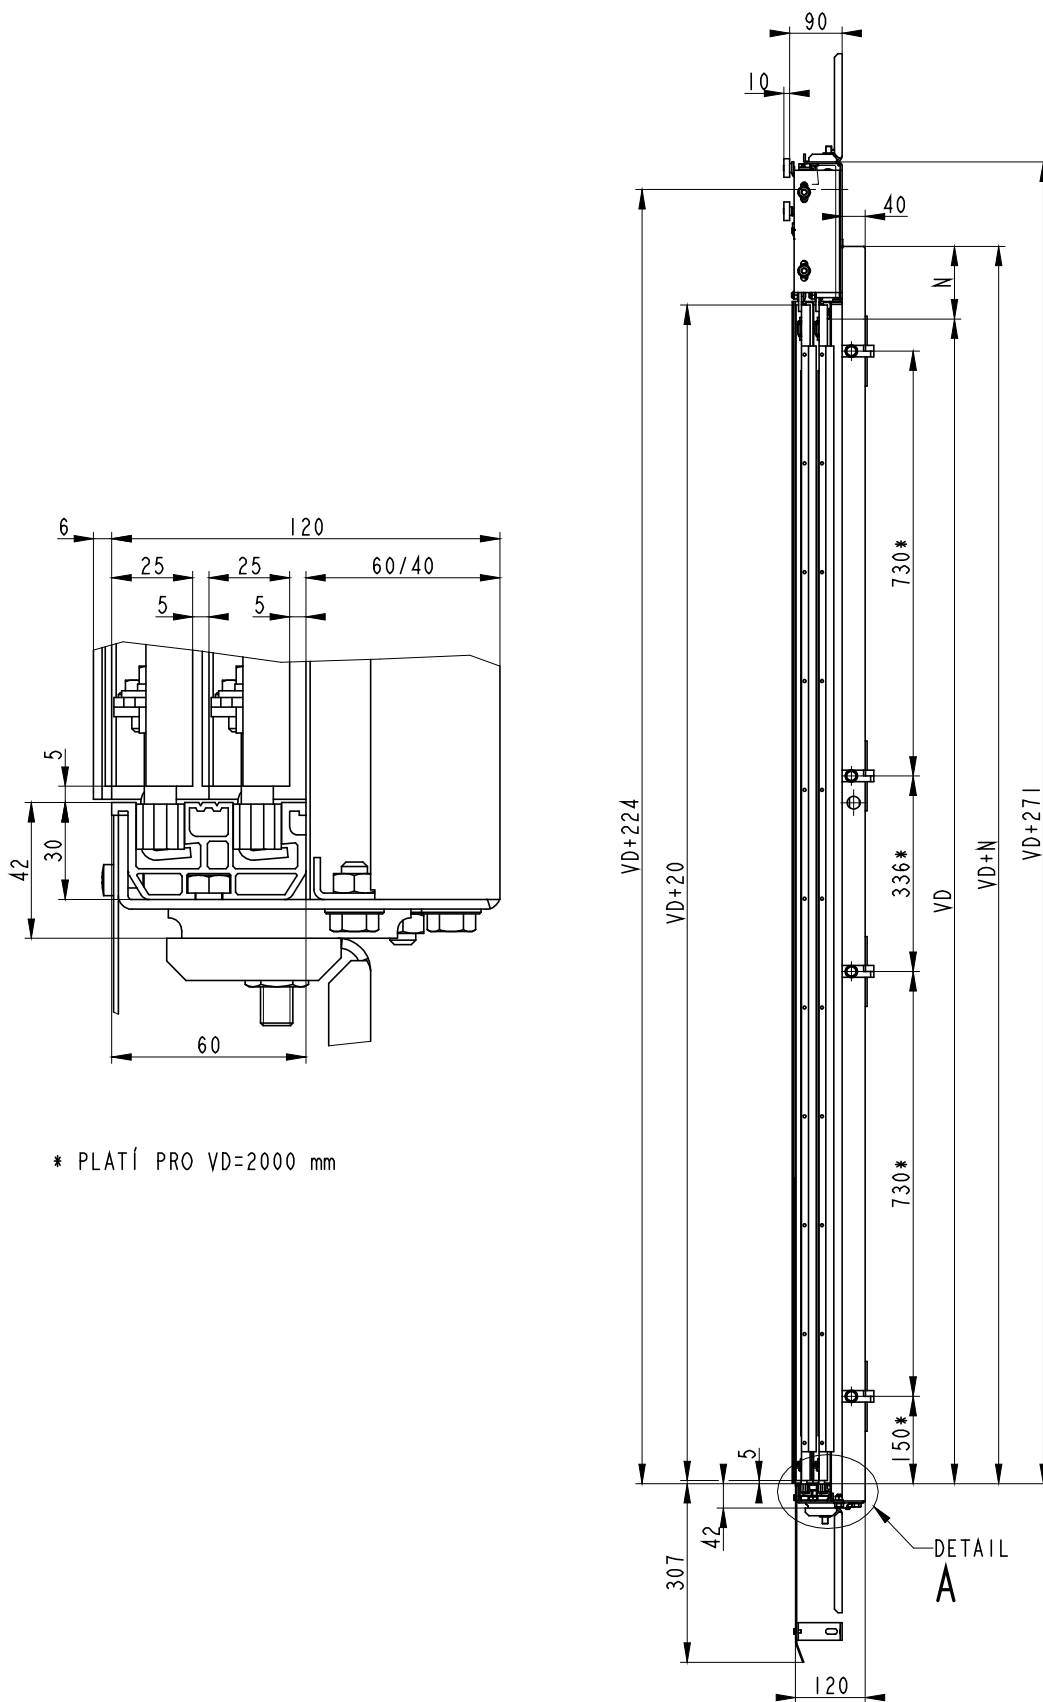

VDT-2K SLIM SD	A	B	C	E	G
650	995	1125	995	305	325
700	1070	1200	1070	330	350
750	1145	1275	1145	355	375
800	1220	1350	1220	380	400
850	1295	1425	1295	405	425
900	1370	1500	1370	286.7	450
1000	1520	1650	1520	320	500
1100	1670	1800	1670	353.3	550
1200	1820	1950	1820	290	600
1300	1970	2100	1970	315	650

VDTŠ-2K SLIM SD	B	C	D	E	G
650	1125	995	345	305	325
700	1200	1070	370	330	350
750	1275	1145	395	355	375
800	1350	1220	420	380	400
850	1425	1295	445	405	425
900	1500	1370	470	286.7	450
1000	1650	1520	520	320	500
1100	1800	1670	570	353.3	550
1200	1950	1820	620	290	600
1300	2100	1970	670	315	650

* PLATÍ PRO ZÁRUBNE 120 mm

VÝTAHOVÉ DVEŘE TELESKOPICKÉ ŠACHETNÍ DVOUKŘÍDLÉ SLIM
S POŽÁRNÍ ODOLNOSTÍ EW60

VDTŠ-2K SLIM EW60

* PLATÍ PRO VD=2000 mm

* PLATÍ PRO VD=2000 mm