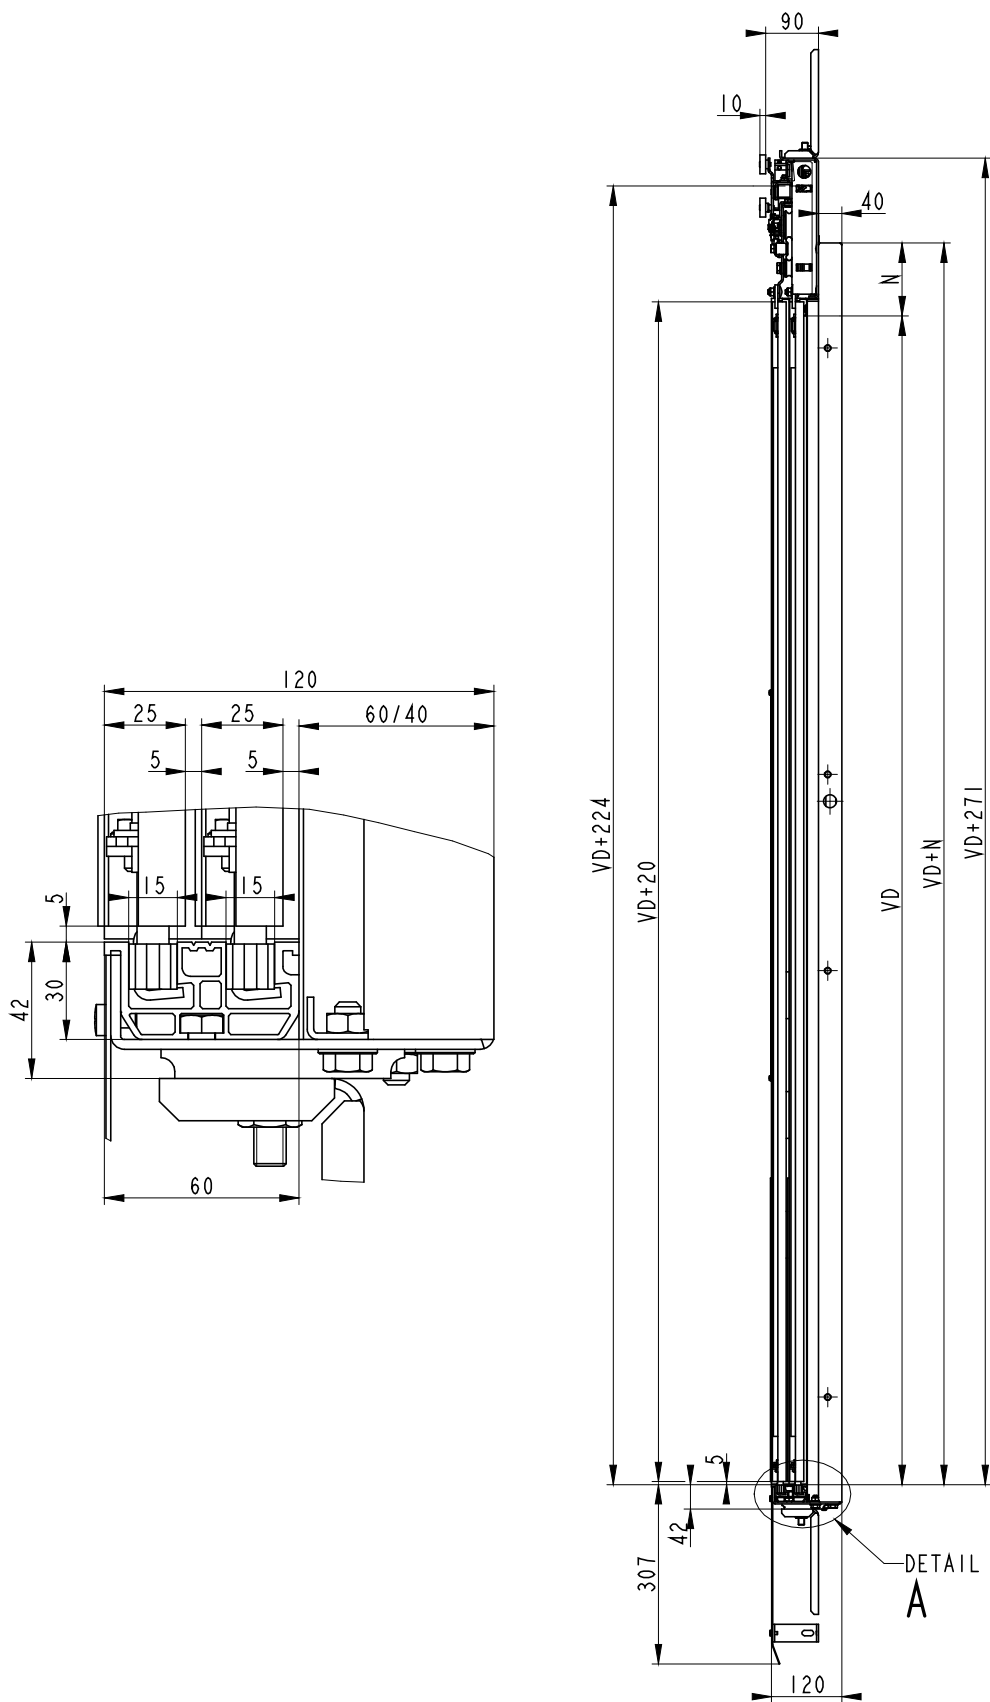

VDT-2K SLIM SD	A	B	C	E	G
650	995	1125	995	305	325
700	1070	1200	1070	330	350
750	1145	1275	1145	355	375
800	1220	1350	1220	380	400
850	1295	1425	1295	405	425
900	1370	1500	1370	286.7	450
1000	1520	1650	1520	320	500
1100	1670	1800	1670	353.3	550
1200	1820	1950	1820	290	600
1300	1970	2100	1970	315	650

VÝTAHOVÉ DVEŘE TELESKOPICKÉ ŠACHETNÍ DVOUKŘÍDLÉ SLIM

VDTŠ-2K SLIM

SD	VD	ZS	ZU	N
650-1300	max. 2300	80-240	80-240	80-210

VDTŠ-2K SLIM SD	POČET KONZOLÍ	
	STANDARD	
	P-PRÁH	P SLIM-OPER.
650	3	2
700		
750		
800		
850	4	
900		
1000		
1100	5	
1200		
1300		

VDTŠ-2K SLIM SD	B	C	D	E	G
650	1125	995	345	305	325
700	1200	1070	370	330	350
750	1275	1145	395	355	375
800	1350	1220	420	380	400
850	1425	1295	445	405	425
900	1500	1370	470	286.7	450
1000	1650	1520	520	320	500
1100	1800	1670	570	353.3	550
1200	1950	1820	620	290	600
1300	2100	1970	670	315	650

* PLATÍ PRO ZÁRUBNE 120 mm

VÝTAHOVÉ DVEŘE TELESKOPICKÉ ŠACHETNÍ DVOUKŘÍDLÉ SLIM
S POŽÁRNÍ ODOLNOSTÍ EW60

VDTŠ-2K SLIM EW60

* PLATÍ PRO VD=2000 mm

* PLATÍ PRO VD=2000 mm