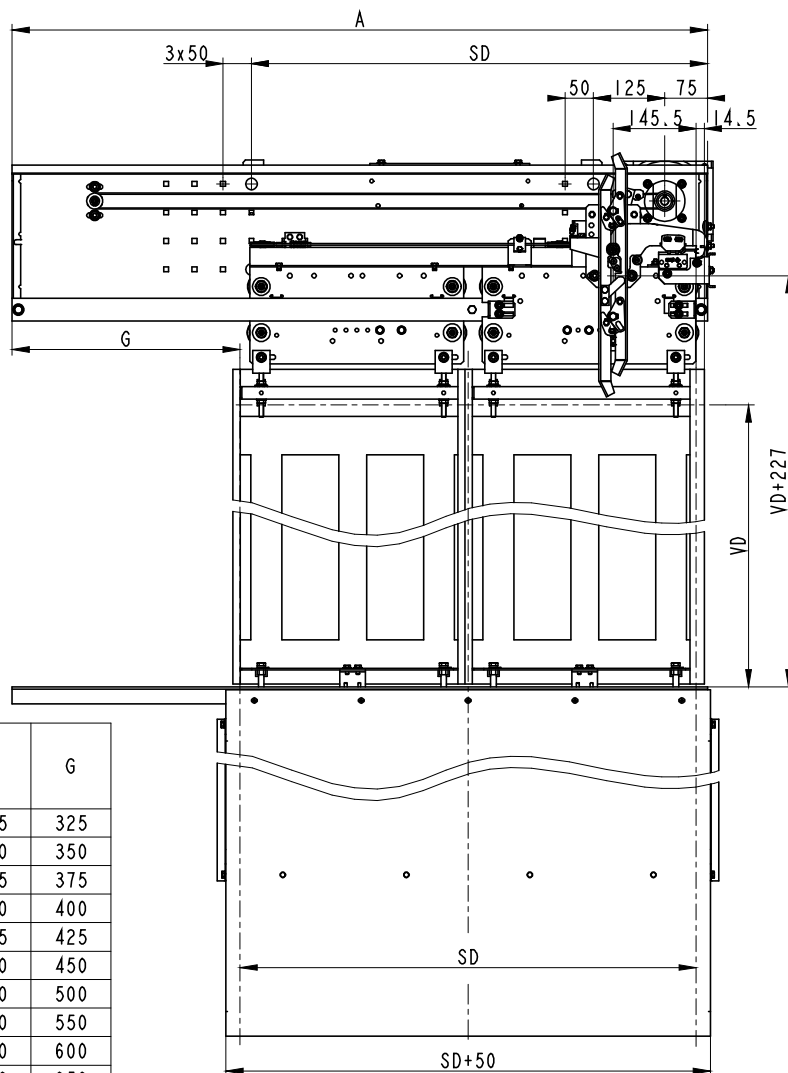

VDT-2K SLIM SD	A	B	C	E	G
650	995	1125	995	305	325
700	1070	1200	1070	330	350
750	1145	1275	1145	355	375
800	1220	1350	1220	380	400
850	1295	1425	1295	405	425
900	1370	1500	1370	286.7	450
1000	1520	1650	1520	320	500
1100	1670	1800	1670	353.3	550
1200	1820	1950	1820	290	600
1300	1970	2100	1970	315	650

* PLATÍ PRO ZÁRUBNE 120 mm A VD=2000 mm

VÝTAHOVÉ DVEŘE TELESKOPICKÉ KABINOVÉ DVOUKŘÍDLÉ SLIM

VDTK-2K SLIM

SD	VD
650-1300	max. 2300

VDTK-2K SLIM SD	A	C	D	G
650	995	995	345	325
700	1070	1070	370	350
750	1145	1145	395	375
800	1220	1220	420	400
850	1295	1295	445	425
900	1370	1370	470	450
1000	1520	1520	520	500
1100	1670	1670	570	550
1200	1820	1820	620	600
1300	1970	1970	670	650

VÝTAHOVÉ DVEŘE TELESKOPICKÉ ŠACHETNÍ DVOUKŘÍDLÉ SLIM

VDTŠ-2K SLIM

SD	VD	ZS	ZU	N
650-1300	max. 2300	80-240	80-240	80-210

VDTŠ-2K SLIM SD	POČET KONZOLÍ	
	STANDARD	
	P-PRÁH	P SLIM-OPER.
650	3	2
700		
750		
800		
850	4	
900		
1000		
1100	5	
1200		
1300		

VDTŠ-2K SLIM SD	B	C	D	E	G
650	1125	995	345	305	325
700	1200	1070	370	330	350
750	1275	1145	395	355	375
800	1350	1220	420	380	400
850	1425	1295	445	405	425
900	1500	1370	470	286.7	450
1000	1650	1520	520	320	500
1100	1800	1670	570	353.3	550
1200	1950	1820	620	290	600
1300	2100	1970	670	315	650