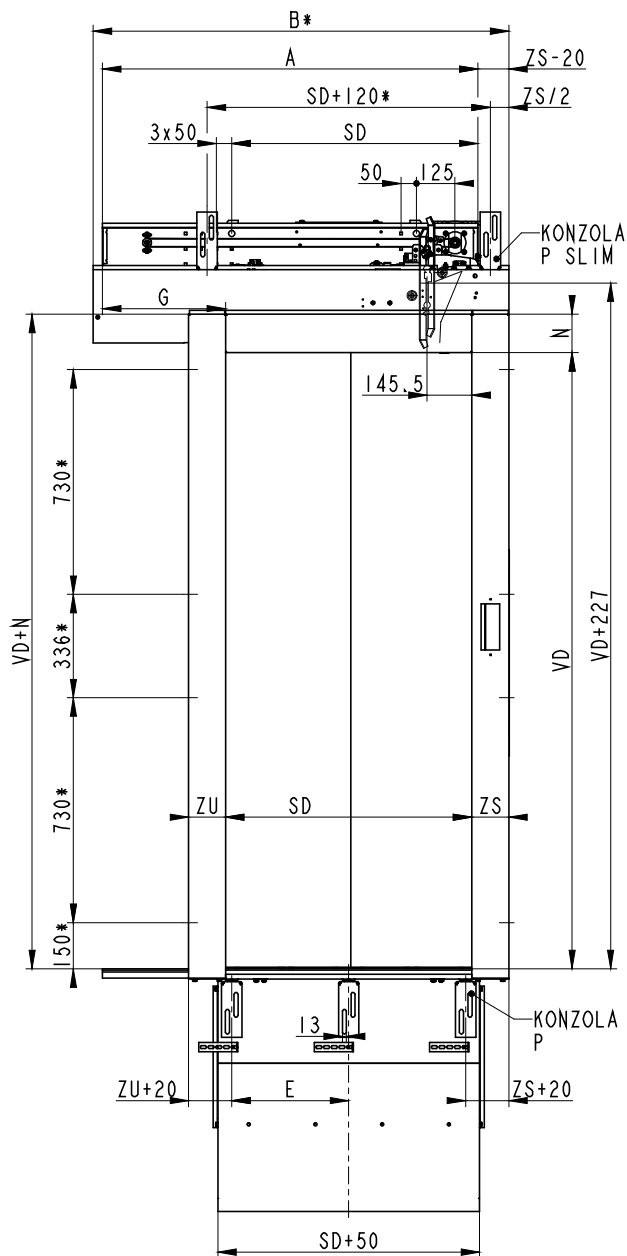

VÝTAHOVÉ DVEŘE TELESKOPICKÉ DVOUKŘÍDLÉ SLIM

VDT-2K SLIM

SD	VD	ZS	ZU	N
650-1300	max. 2300	80-240	80-240	80-210

VDT-2K SLIM SD	POCET KONZOLÍ	
	STANDARD	
	P-PRÁH	P SLIM-OPER.
650	3	2
700		
750		
800		
850		
900	4	2
1000		
1100		
1200	5	2
1300		

VDT-2K SLIM SD	A	B	C	E	G
650	995	1125	995	305	325
700	1070	1200	1070	330	350
750	1145	1275	1145	355	375
800	1220	1350	1220	380	400
850	1295	1425	1295	405	425
900	1370	1500	1370	286.7	450
1000	1520	1650	1520	320	500
1100	1670	1800	1670	353.3	550
1200	1820	1950	1820	290	600
1300	1970	2100	1970	315	650

* PLATÍ PRO ZÁRUBNE 120 mm A VD=2000 mm

VÝTAHOVÉ DVEŘE TELESKOPICKÉ KABINOVÉ DVOUKŘÍDLÉ SLIM

VDTK-2K SLIM

SD	VD
650-1300	max. 2300

VDTK-2K SLIM SD	A	C	D	G
650	995	995	345	325
700	1070	1070	370	350
750	1145	1145	395	375
800	1220	1220	420	400
850	1295	1295	445	425
900	1370	1370	470	450
1000	1520	1520	520	500
1100	1670	1670	570	550
1200	1820	1820	620	600
1300	1970	1970	670	650

VDTŠ-2K SLIM SD	B	C	D	E	G
650	1125	995	345	305	325
700	1200	1070	370	330	350
750	1275	1145	395	355	375
800	1350	1220	420	380	400
850	1425	1295	445	405	425
900	1500	1370	470	286.7	450
1000	1650	1520	520	320	500
1100	1800	1670	570	353.3	550
1200	1950	1820	620	290	600
1300	2100	1970	670	315	650