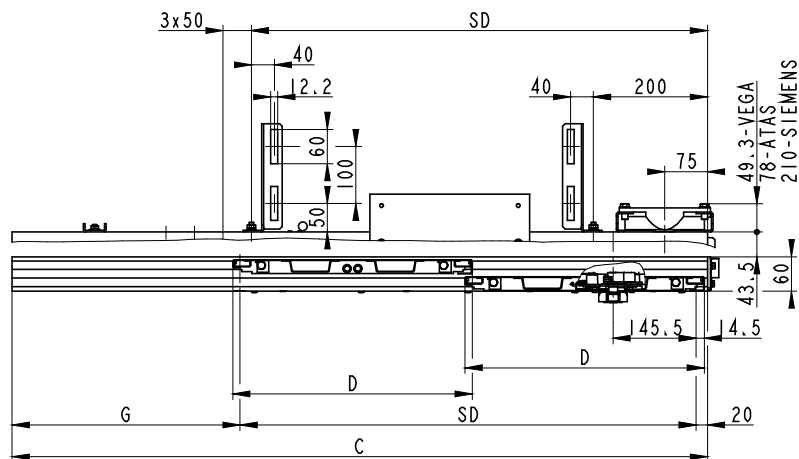

VDT-2K SLIM SD	A	B	C	E	G
650	995	1125	995	305	325
700	1070	1200	1070	330	350
750	1145	1275	1145	355	375
800	1220	1350	1220	380	400
850	1295	1425	1295	405	425
900	1370	1500	1370	286.7	450
1000	1520	1650	1520	320	500
1100	1670	1800	1670	353.3	550
1200	1820	1950	1820	290	600
1300	1970	2100	1970	315	650

* PLATÍ PRO ZÁRUBNE 120 mm A VD=2000 mm

VÝTAHOVÉ DVEŘE TELESKOPICKÉ KABINOVÉ DVOUKŘÍDLÉ SLIM

VDTK-2K SLIM

SD	VD
650-1300	max. 2300

VDTK-2K SLIM SD	A	C	D	G
650	995	995	345	325
700	1070	1070	370	350
750	1145	1145	395	375
800	1220	1220	420	400
850	1295	1295	445	425
900	1370	1370	470	450
1000	1520	1520	520	500
1100	1670	1670	570	550
1200	1820	1820	620	600
1300	1970	1970	670	650

VÝTAHOVÉ DVEŘE TELESKOPICKÉ ŠACHETNÍ DVOUKŘÍDLÉ SLIM

VDTŠ-2K SLIM

SD	VD	ZS	ZU	N
650-1300	max. 2300	80-240	80-240	80-210

VDTŠ-2K SLIM SD	POČET KONZOLÍ	
	STANDARD	
	P-PRÁH	P SLIM-OPER.
650	3	2
700		
750		
800		
850	4	
900		
1000		
1100	5	
1200		
1300		

VDTŠ-2K SLIM SD	B	C	D	E	G
650	1125	995	345	305	325
700	1200	1070	370	330	350
750	1275	1145	395	355	375
800	1350	1220	420	380	400
850	1425	1295	445	405	425
900	1500	1370	470	286.7	450
1000	1650	1520	520	320	500
1100	1800	1670	570	353.3	550
1200	1950	1820	620	290	600
1300	2100	1970	670	315	650