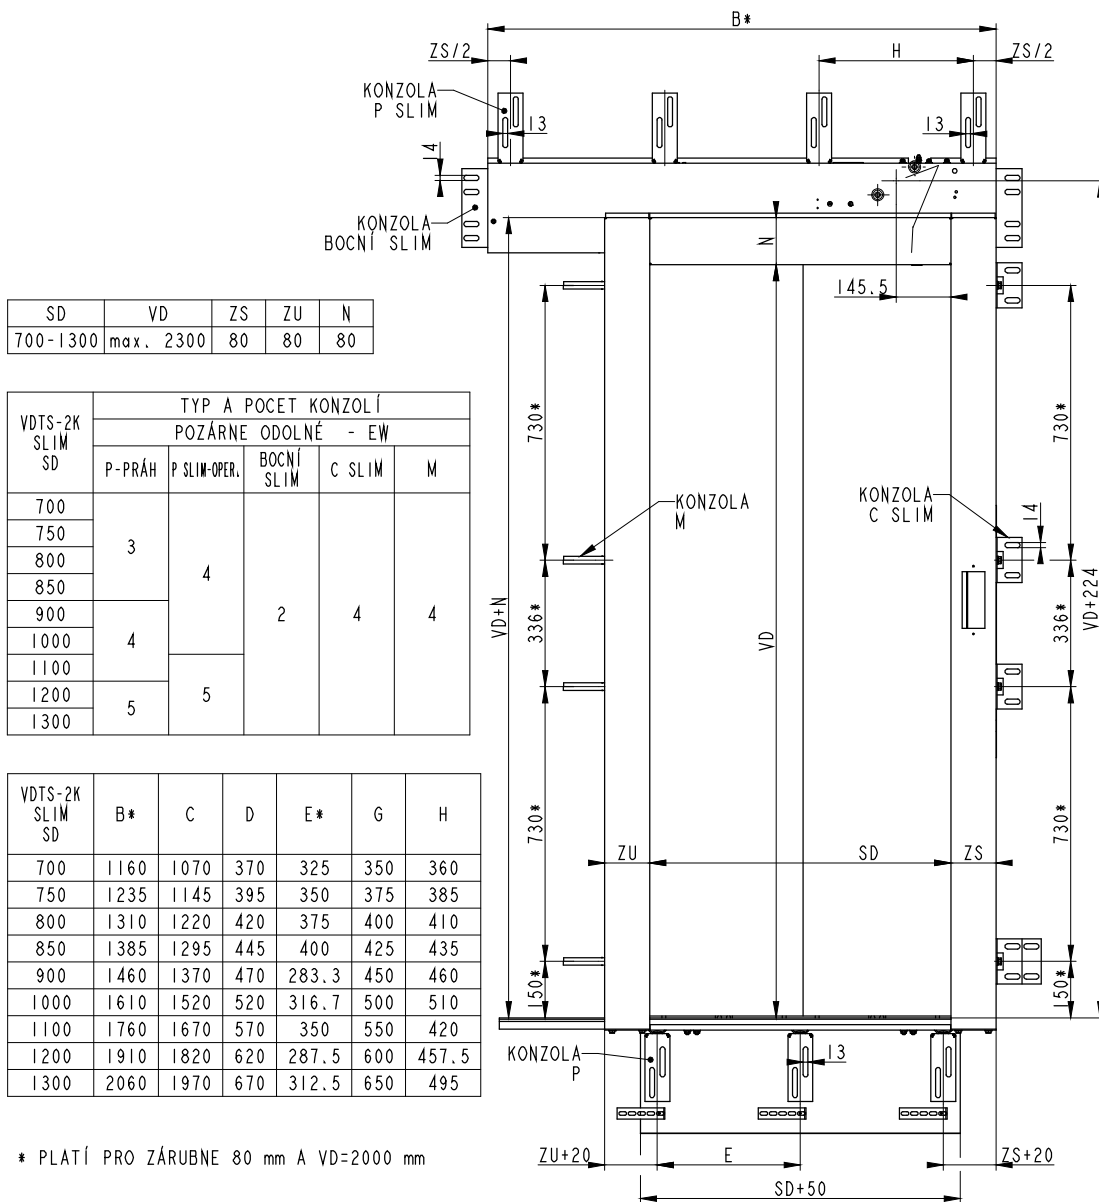

VDTŠ-2K SLIM SD	B	C	D	E	G
650	1125	995	345	305	325
700	1200	1070	370	330	350
750	1275	1145	395	355	375
800	1350	1220	420	380	400
850	1425	1295	445	405	425
900	1500	1370	470	286.7	450
1000	1650	1520	520	320	500
1100	1800	1670	570	353.3	550
1200	1950	1820	620	290	600
1300	2100	1970	670	315	650

* PLATÍ PRO ZÁRUBNE 120 mm

VÝTAHOVÉ DVEŘE TELESKOPICKÉ ŠACHETNÍ DVOUKŘÍDLÉ SLIM
S POŽÁRNÍ ODOLNOSTÍ EW60

VDTŠ-2K SLIM EW60

* PLATÍ PRO VD=2000 mm

* PLATÍ PRO VD=2000 mm