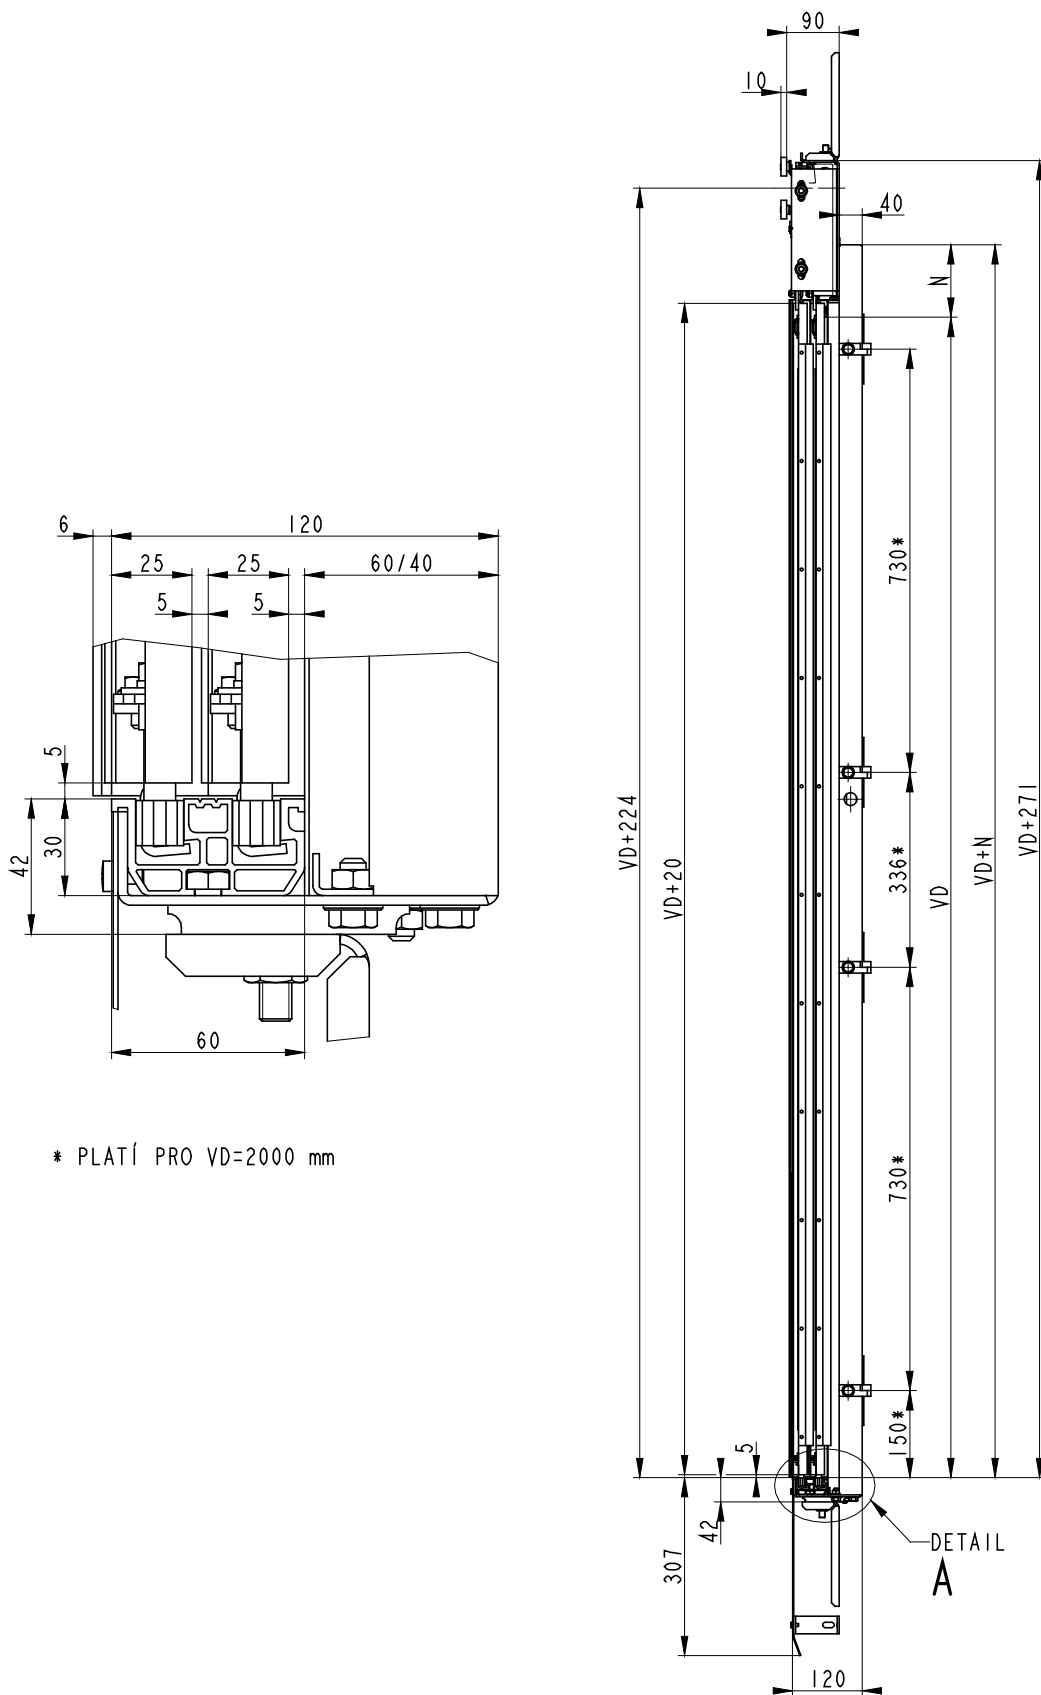

VDT-2K SLIM SD	A	B	C	E	G
650	995	1125	995	305	325
700	1070	1200	1070	330	350
750	1145	1275	1145	355	375
800	1220	1350	1220	380	400
850	1295	1425	1295	405	425
900	1370	1500	1370	286.7	450
1000	1520	1650	1520	320	500
1100	1670	1800	1670	353.3	550
1200	1820	1950	1820	290	600
1300	1970	2100	1970	315	650

VDTŠ-2K SLIM SD	B	C	D	E	G
650	1125	995	345	305	325
700	1200	1070	370	330	350
750	1275	1145	395	355	375
800	1350	1220	420	380	400
850	1425	1295	445	405	425
900	1500	1370	470	286.7	450
1000	1650	1520	520	320	500
1100	1800	1670	570	353.3	550
1200	1950	1820	620	290	600
1300	2100	1970	670	315	650

* PLATÍ PRO ZÁRUBNE 120 mm

VÝTAHOVÉ DVEŘE TELESKOPICKÉ ŠACHETNÍ DVOUKŘÍDLÉ SLIM
S POŽÁRNÍ ODOLNOSTÍ EW60

VDTŠ-2K SLIM EW60

* PLATÍ PRO VD=2000 mm

* PLATÍ PRO VD=2000 mm