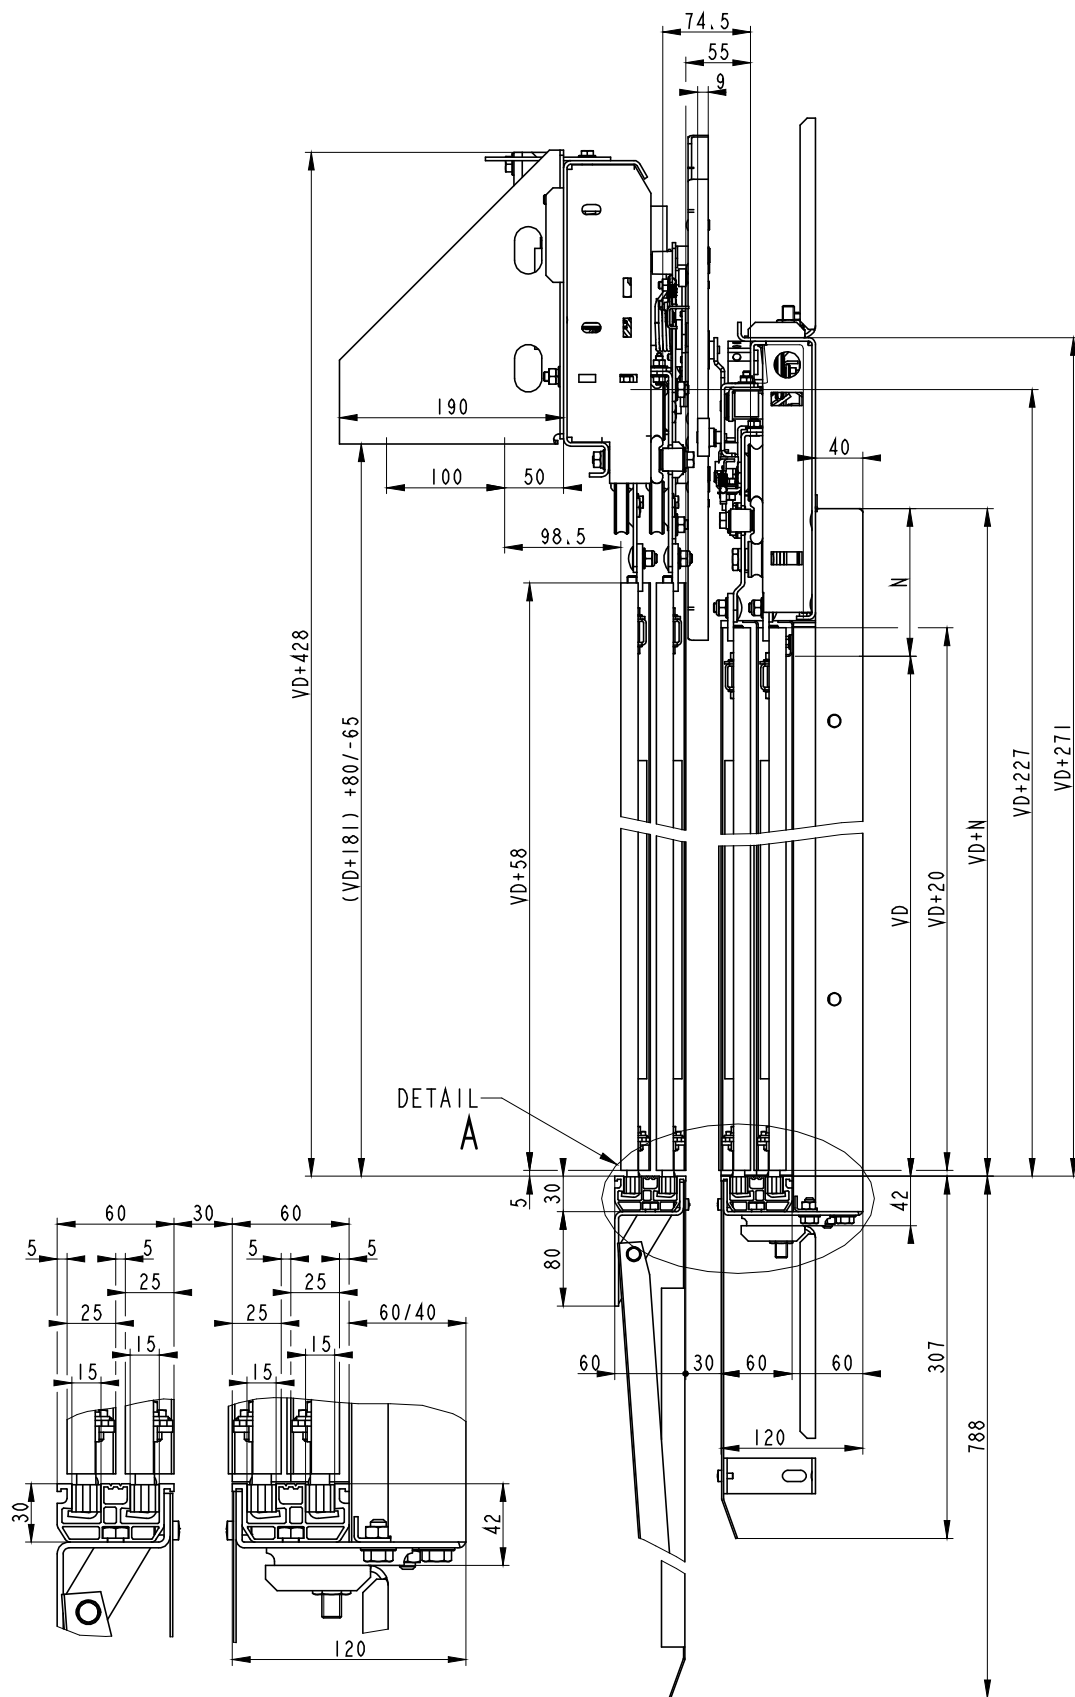

VÝTAHOVÉ DVEŘE TELESKOPICKÉ DVOUKŘÍDLÉ SLIM

VDT-2K SLIM

SD	VD	ZS	ZU	N
650-1300	max. 2300	80-240	80-240	80-210

VDT-2K SLIM SD	POCET KONZOLÍ	
	STANDARD	
	P-PRÁH	P SLIM-OPER.
650	3	2
700		
750		
800		
850		
900	4	2
1000		
1100		
1200	5	2
1300		

VDT-2K SLIM SD	A	B	C	E	G
650	995	1125	995	305	325
700	1070	1200	1070	330	350
750	1145	1275	1145	355	375
800	1220	1350	1220	380	400
850	1295	1425	1295	405	425
900	1370	1500	1370	286.7	450
1000	1520	1650	1520	320	500
1100	1670	1800	1670	353.3	550
1200	1820	1950	1820	290	600
1300	1970	2100	1970	315	650

* PLATÍ PRO ZÁRUBNE 120 mm A VD=2000 mm

VÝTAHOVÉ DVEŘE TELESKOPICKÉ KABINOVÉ DVOUKŘÍDLÉ SLIM

VDTK-2K SLIM

SD	VD
650-1300	max. 2300

VDTK-2K SLIM SD	A	C	D	G
650	995	995	345	325
700	1070	1070	370	350
750	1145	1145	395	375
800	1220	1220	420	400
850	1295	1295	445	425
900	1370	1370	470	450
1000	1520	1520	520	500
1100	1670	1670	570	550
1200	1820	1820	620	600
1300	1970	1970	670	650

VDTŠ-2K SLIM SD	B	C	D	E	G
650	1125	995	345	305	325
700	1200	1070	370	330	350
750	1275	1145	395	355	375
800	1350	1220	420	380	400
850	1425	1295	445	405	425
900	1500	1370	470	286.7	450
1000	1650	1520	520	320	500
1100	1800	1670	570	353.3	550
1200	1950	1820	620	290	600
1300	2100	1970	670	315	650