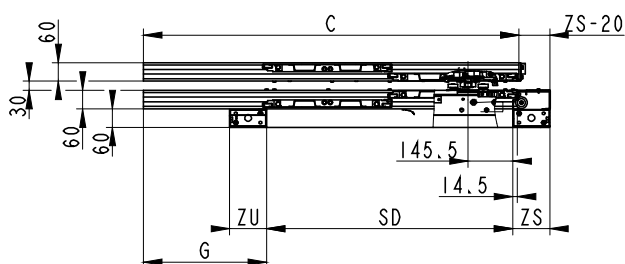

VÝTAHOVÉ DVEŘE TELESKOPICKÉ DVOUKŘÍDLÉ SLIM

VDT-2K SLIM

SD	VD	ZS	ZU	N
650-1300	max. 2300	80-240	80-240	80-210

VDT-2K SLIM SD	POCET KONZOLÍ	
	STANDARD	
	P-PRÁH	P SLIM-OPER.
650	3	2
700		
750		
800		
850		
900	4	2
1000		
1100		
1200	5	2
1300		

VDT-2K SLIM SD	A	B	C	E	G
650	995	1125	995	305	325
700	1070	1200	1070	330	350
750	1145	1275	1145	355	375
800	1220	1350	1220	380	400
850	1295	1425	1295	405	425
900	1370	1500	1370	286.7	450
1000	1520	1650	1520	320	500
1100	1670	1800	1670	353.3	550
1200	1820	1950	1820	290	600
1300	1970	2100	1970	315	650

* PLATÍ PRO ZÁRUBNE 120 mm A VD=2000 mm

VÝTAHOVÉ DVEŘE TELESKOPICKÉ KABINOVÉ DVOUKŘÍDLÉ SLIM

VDTK-2K SLIM

SD	VD
650-1300	max. 2300

VDTK-2K SLIM SD	A	C	D	G
650	995	995	345	325
700	1070	1070	370	350
750	1145	1145	395	375
800	1220	1220	420	400
850	1295	1295	445	425
900	1370	1370	470	450
1000	1520	1520	520	500
1100	1670	1670	570	550
1200	1820	1820	620	600
1300	1970	1970	670	650

VDTŠ-2K SLIM SD	B	C	D	E	G
650	1125	995	345	305	325
700	1200	1070	370	330	350
750	1275	1145	395	355	375
800	1350	1220	420	380	400
850	1425	1295	445	405	425
900	1500	1370	470	286.7	450
1000	1650	1520	520	320	500
1100	1800	1670	570	353.3	550
1200	1950	1820	620	290	600
1300	2100	1970	670	315	650