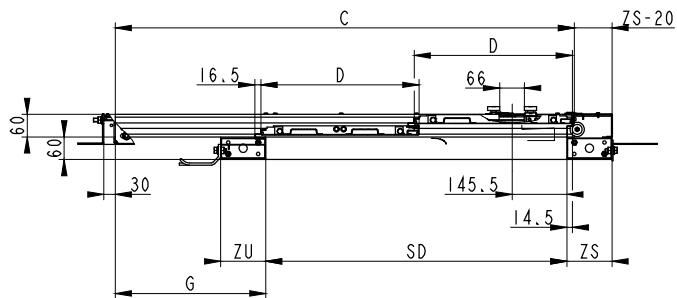

VDTŠ-2K SLIM SD	B	C	D	E	G
650	1125	995	345	305	325
700	1200	1070	370	330	350
750	1275	1145	395	355	375
800	1350	1220	420	380	400
850	1425	1295	445	405	425
900	1500	1370	470	286.7	450
1000	1650	1520	520	320	500
1100	1800	1670	570	353.3	550
1200	1950	1820	620	290	600
1300	2100	1970	670	315	650

* PLATÍ PRO ZÁRUBNE 120 mm

VÝTAHOVÉ DVEŘE TELESKOPICKÉ ŠACHETNÍ DVOUKŘÍDLÉ SLIM
S POŽÁRNÍ ODOLNOSTÍ EW60

VDTŠ-2K SLIM EW60

* PLATÍ PRO VD=2000 mm

* PLATÍ PRO VD=2000 mm