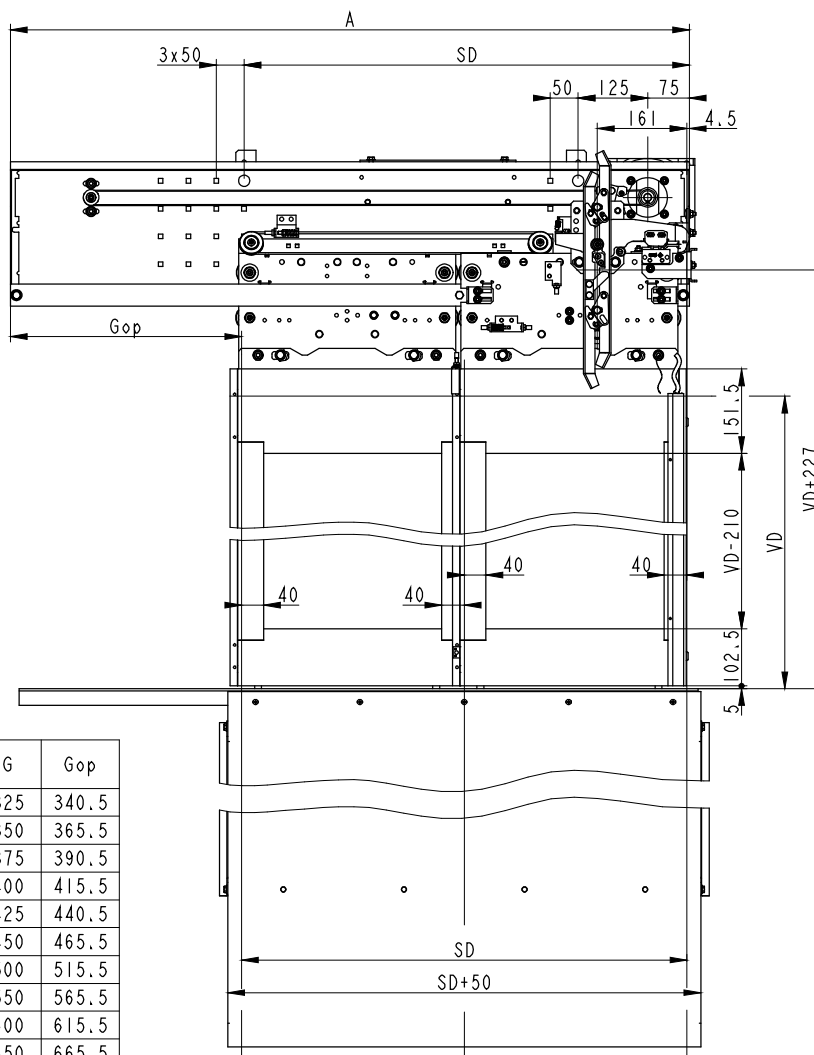

VDT-2K G SD	A	B	C	E	G	Gop
650	995	1125	995	305	325	340.5
700	1070	1200	1070	330	350	365.5
750	1145	1275	1145	355	375	390.5
800	1220	1350	1220	380	400	415.5
850	1295	1425	1295	405	425	440.5
900	1370	1500	1370	286.7	450	465.5
1000	1520	1650	1520	320	500	515.5
1100	1670	1800	1670	353.3	550	565.5
1200	1820	1950	1820	290	600	615.5
1300	1970	2100	1970	315	650	665.5

v20260223

**VÝTAHOVÉ DVEŘE TELESKOPICKÉ KABINOVÉ DVOUKŘÍDLÉ
PROSKLENÉ**

VDTK-2K G

SD	VD
650-1300	max. 2300

VDTK-2K G SD	A	C	D	G	Gop
650	995	995	345	325	340.5
700	1070	1070	370	350	365.5
750	1145	1145	395	375	390.5
800	1220	1220	420	400	415.5
850	1295	1295	445	425	440.5
900	1370	1370	470	450	465.5
1000	1520	1520	520	500	515.5
1100	1670	1670	570	550	565.5
1200	1820	1820	620	600	615.5
1300	1970	1970	670	650	665.5

VDTŠ-2K G SD	B	C	D	E	G
650	1125	995	345	305	325
700	1200	1070	370	330	350
750	1275	1145	395	355	375
800	1350	1220	420	380	400
850	1425	1295	445	405	425
900	1500	1370	470	286.7	450
1000	1650	1520	520	320	500
1100	1800	1670	570	353.3	550
1200	1950	1820	620	290	600
1300	2100	1970	670	315	650

* PLATÍ PRO ZÁRUBNE 120 mm