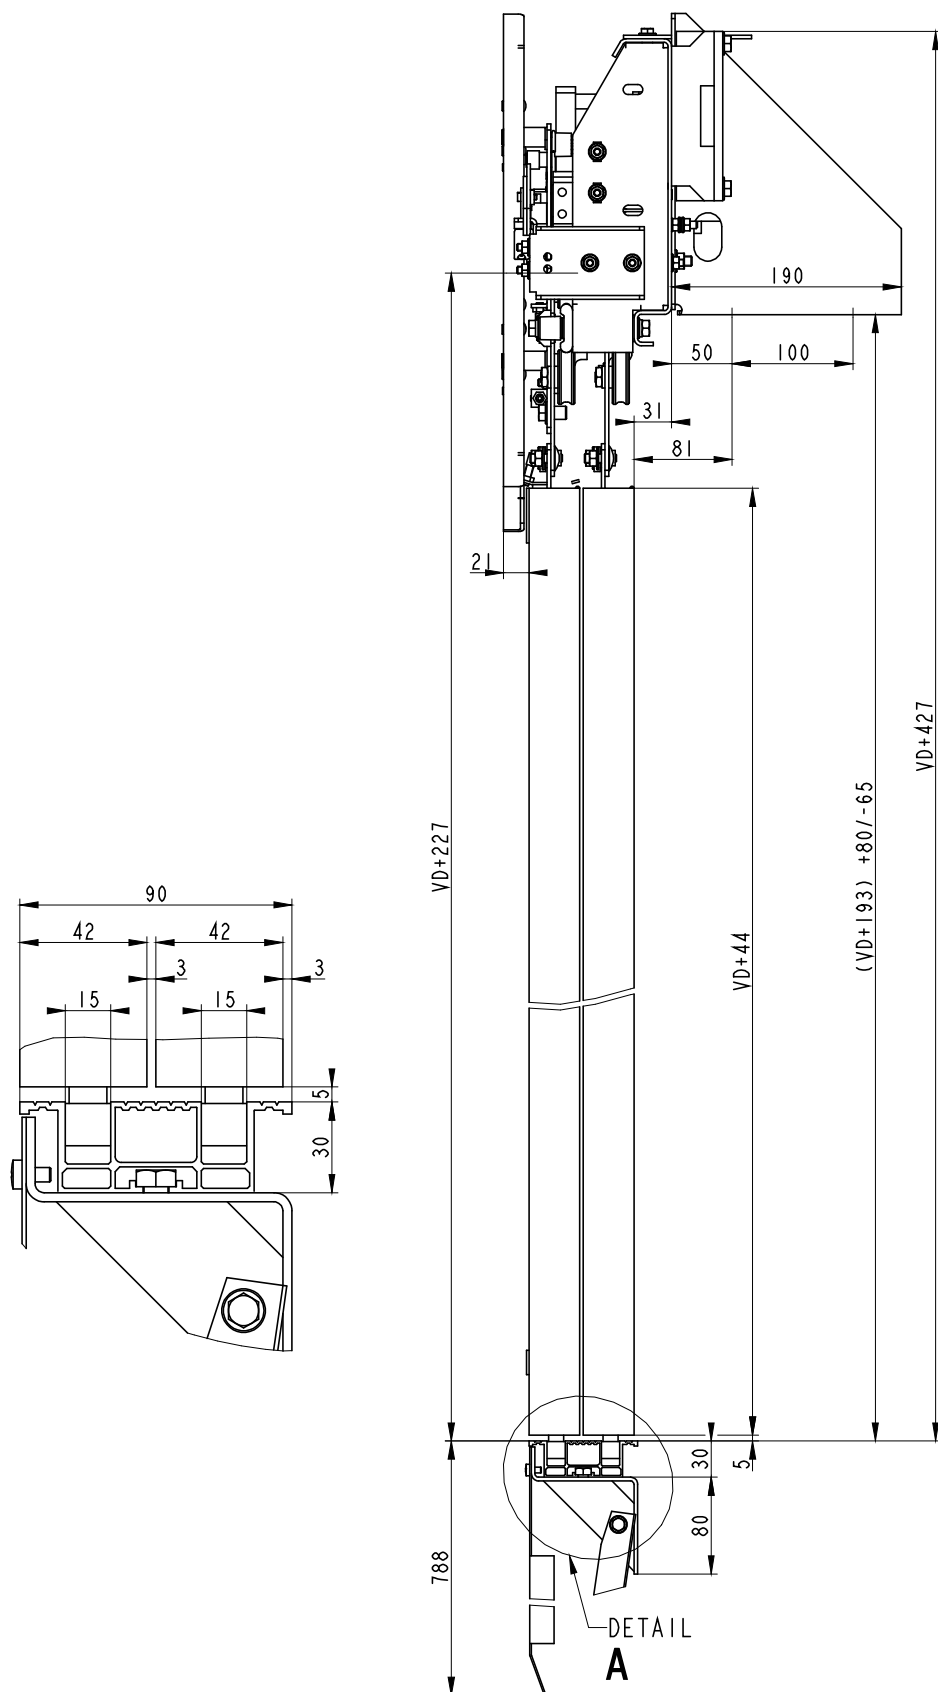

VDT-2K G SD	A	B	C	E	G	Gop
650	995	1125	995	305	325	340.5
700	1070	1200	1070	330	350	365.5
750	1145	1275	1145	355	375	390.5
800	1220	1350	1220	380	400	415.5
850	1295	1425	1295	405	425	440.5
900	1370	1500	1370	286.7	450	465.5
1000	1520	1650	1520	320	500	515.5
1100	1670	1800	1670	353.3	550	565.5
1200	1820	1950	1820	290	600	615.5
1300	1970	2100	1970	315	650	665.5

v20260223

**VÝTAHOVÉ DVEŘE TELESKOPICKÉ KABINOVÉ DVOUKŘÍDLÉ
PROSKLENÉ**

VDTK-2K G

SD	VD
650-1300	max. 2300

VDTK-2K G SD	A	C	D	G	Gop
650	995	995	345	325	340.5
700	1070	1070	370	350	365.5
750	1145	1145	395	375	390.5
800	1220	1220	420	400	415.5
850	1295	1295	445	425	440.5
900	1370	1370	470	450	465.5
1000	1520	1520	520	500	515.5
1100	1670	1670	570	550	565.5
1200	1820	1820	620	600	615.5
1300	1970	1970	670	650	665.5

VDTŠ-2K G SD	B	C	D	E	G
650	1125	995	345	305	325
700	1200	1070	370	330	350
750	1275	1145	395	355	375
800	1350	1220	420	380	400
850	1425	1295	445	405	425
900	1500	1370	470	286.7	450
1000	1650	1520	520	320	500
1100	1800	1670	570	353.3	550
1200	1950	1820	620	290	600
1300	2100	1970	670	315	650

* PLATÍ PRO ZÁRUBNE 120 mm