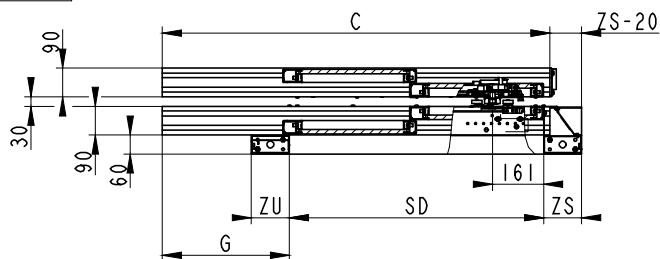

tel. +420 466 741 061-2 vedení
+420 466 741 070-4 výroba

fax: +420 466 741 065
e-mail: info@strojon-vytahy.cz
www.strojon-vytahy.cz
Strana 24 z 82

IČO : 28808533
DIČ : CZ28808533

v20260223