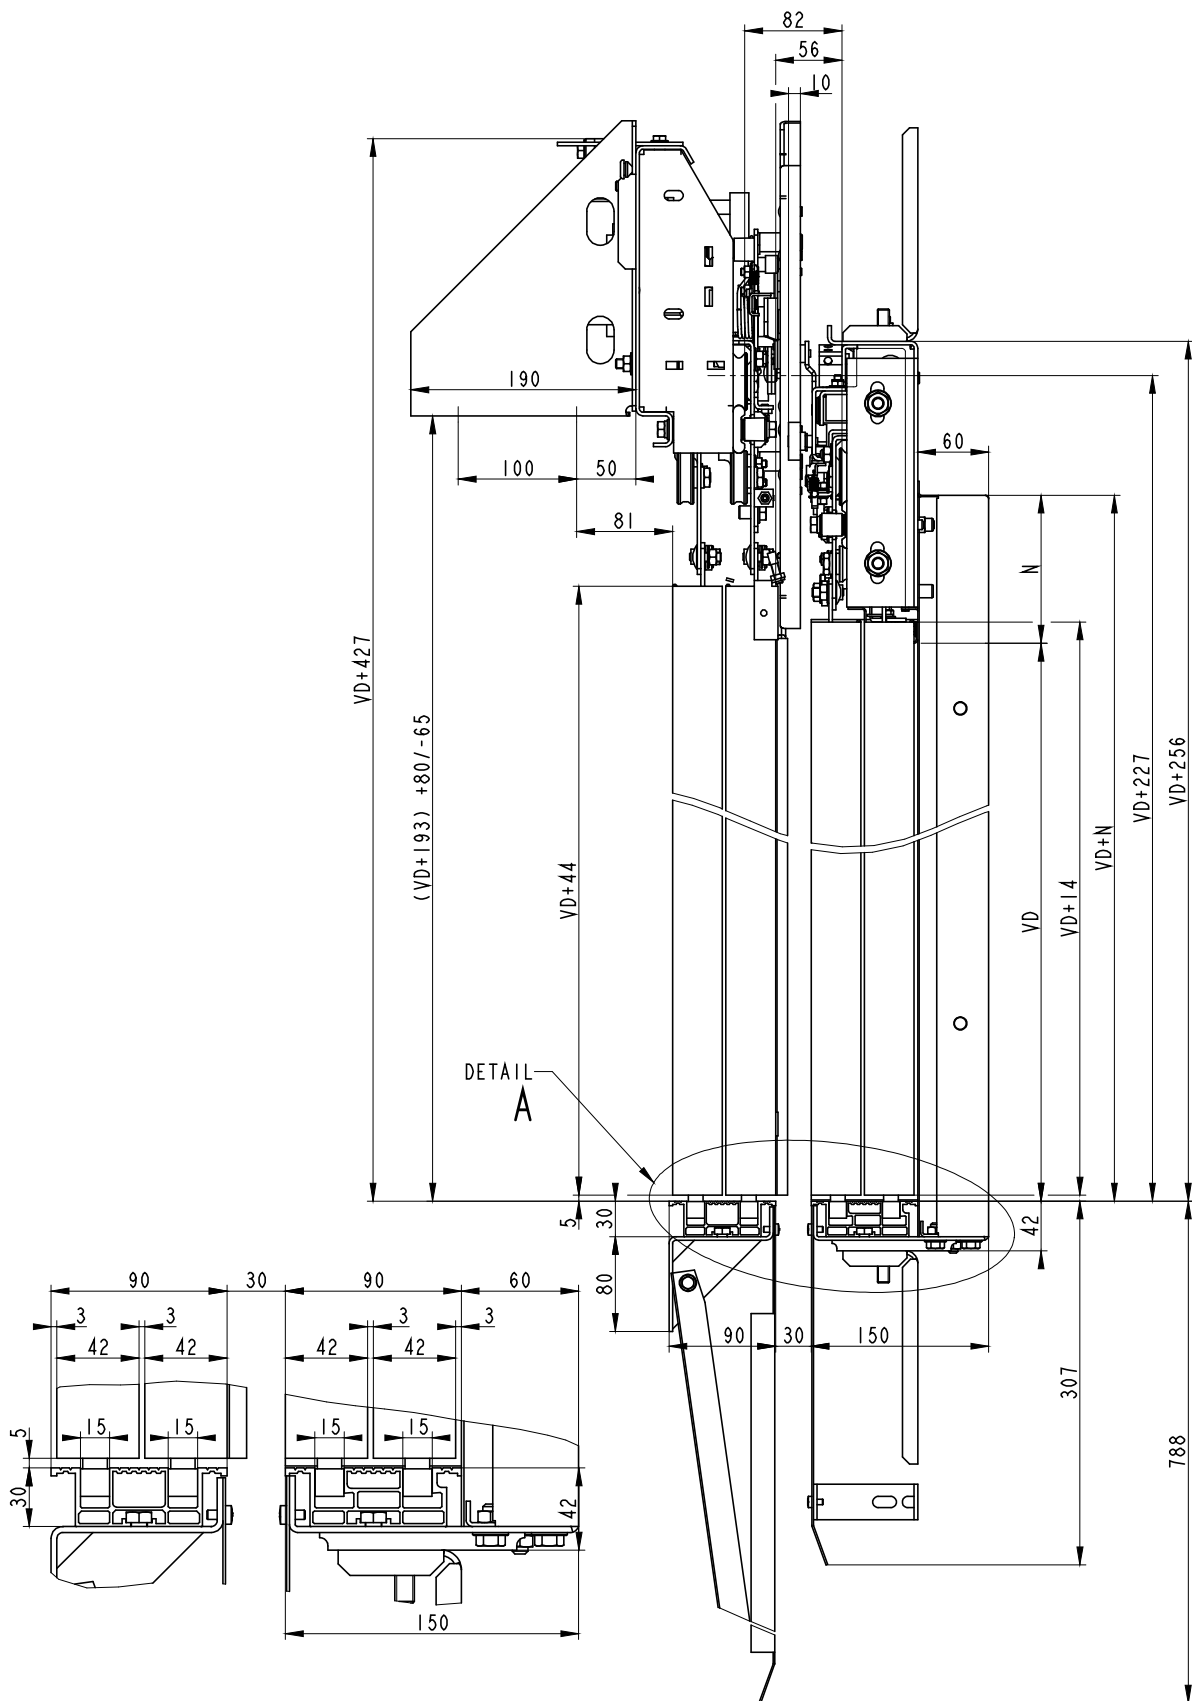

VDT-2K G SD	A	B	C	E	G	Gop
650	995	1125	995	305	325	340.5
700	1070	1200	1070	330	350	365.5
750	1145	1275	1145	355	375	390.5
800	1220	1350	1220	380	400	415.5
850	1295	1425	1295	405	425	440.5
900	1370	1500	1370	286.7	450	465.5
1000	1520	1650	1520	320	500	515.5
1100	1670	1800	1670	353.3	550	565.5
1200	1820	1950	1820	290	600	615.5
1300	1970	2100	1970	315	650	665.5

v20260223

**VÝTAHOVÉ DVEŘE TELESKOPICKÉ KABINOVÉ DVOUKŘÍDLÉ
PROSKLENÉ**

VDTK-2K G

SD	VD
650-1300	max. 2300

VDTK-2K G SD	A	C	D	G	Gop
650	995	995	345	325	340.5
700	1070	1070	370	350	365.5
750	1145	1145	395	375	390.5
800	1220	1220	420	400	415.5
850	1295	1295	445	425	440.5
900	1370	1370	470	450	465.5
1000	1520	1520	520	500	515.5
1100	1670	1670	570	550	565.5
1200	1820	1820	620	600	615.5
1300	1970	1970	670	650	665.5

VDTŠ-2K G SD	B	C	D	E	G
650	1125	995	345	305	325
700	1200	1070	370	330	350
750	1275	1145	395	355	375
800	1350	1220	420	380	400
850	1425	1295	445	405	425
900	1500	1370	470	286.7	450
1000	1650	1520	520	320	500
1100	1800	1670	570	353.3	550
1200	1950	1820	620	290	600
1300	2100	1970	670	315	650

* PLATÍ PRO ZÁRUBNE 120 mm