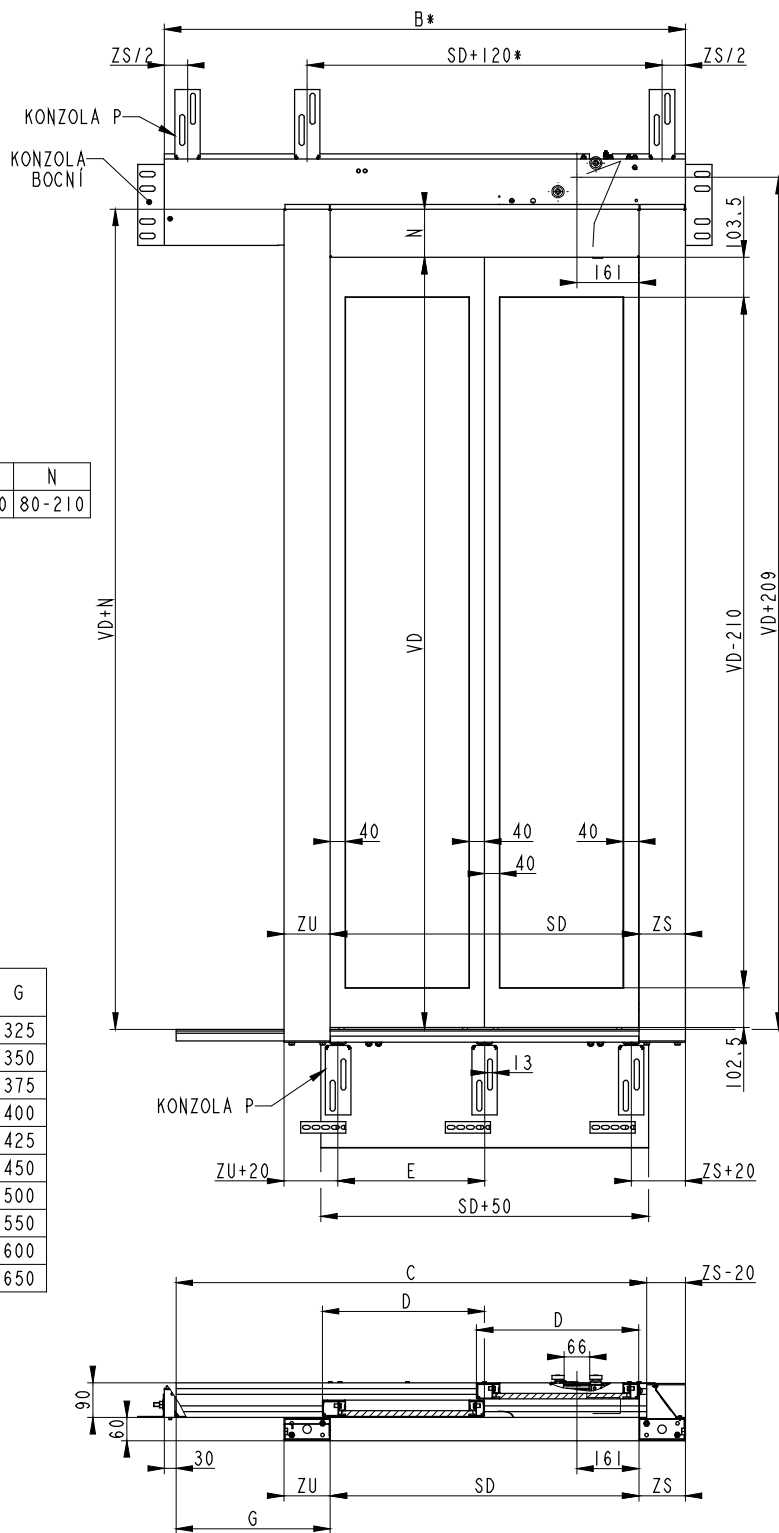

VÝTAHOVÉ DVEŘE TELESKOPICKÉ ŠACHETNÍ DVOUKŘÍDLÉ
PROSKLENÉ

VDTŠ-2K G

SD	VD	ZS	ZU	N
650-1300	max. 2300	80-240	80-240	80-210

VDTŠ-2K G SD	POCET KONZOLÍ		
	STANDARD		
	P-PRÁH	P-OPER.	BOCNÍ
650	3	3	2
700			
750			
800			
850	4	3	2
900			
1000			
1100	5	3	2
1200			
1300			

VDTŠ-2K G SD	B	C	D	E	G
650	1125	995	345	305	325
700	1200	1070	370	330	350
750	1275	1145	395	355	375
800	1350	1220	420	380	400
850	1425	1295	445	405	425
900	1500	1370	470	286.7	450
1000	1650	1520	520	320	500
1100	1800	1670	570	353.3	550
1200	1950	1820	620	290	600
1300	2100	1970	670	315	650

* PLATÍ PRO ZÁRUBNE 120 mm