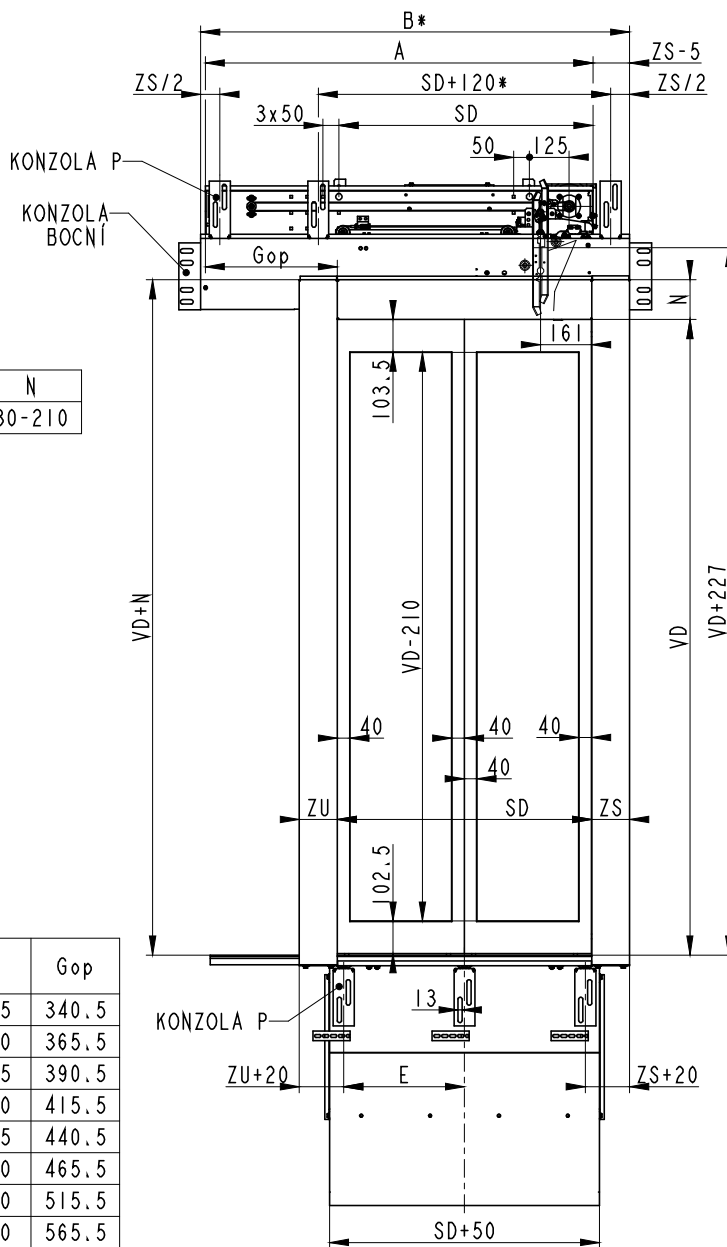

VÝTAHOVÉ DVEŘE TELESKOPICKÉ DVOUKŘÍDLÉ PROSKLENÉ
VDT-2K G

SD	VD	ZS	ZU	N
650-1300	max. 2300	80-240	80-240	80-210

VDT-2K G SD	POCET KONZOLÍ		
	STANDARD		
	P-PRAH	P-OPER.	BOČNÍ
650	3	3	2
700			
750			
800			
850	4	3	2
900			
1000			
1100	5	3	2
1200			
1300			

VDT-2K G SD	A	B	C	E	G	Gop
650	995	1125	995	305	325	340.5
700	1070	1200	1070	330	350	365.5
750	1145	1275	1145	355	375	390.5
800	1220	1350	1220	380	400	415.5
850	1295	1425	1295	405	425	440.5
900	1370	1500	1370	286.7	450	465.5
1000	1520	1650	1520	320	500	515.5
1100	1670	1800	1670	353.3	550	565.5
1200	1820	1950	1820	290	600	615.5
1300	1970	2100	1970	315	650	665.5

VDTŠ-2K G SD	B	C	D	E	G
650	1125	995	345	305	325
700	1200	1070	370	330	350
750	1275	1145	395	355	375
800	1350	1220	420	380	400
850	1425	1295	445	405	425
900	1500	1370	470	286.7	450
1000	1650	1520	520	320	500
1100	1800	1670	570	353.3	550
1200	1950	1820	620	290	600
1300	2100	1970	670	315	650

* PLATÍ PRO ZÁRUBNE 120 mm