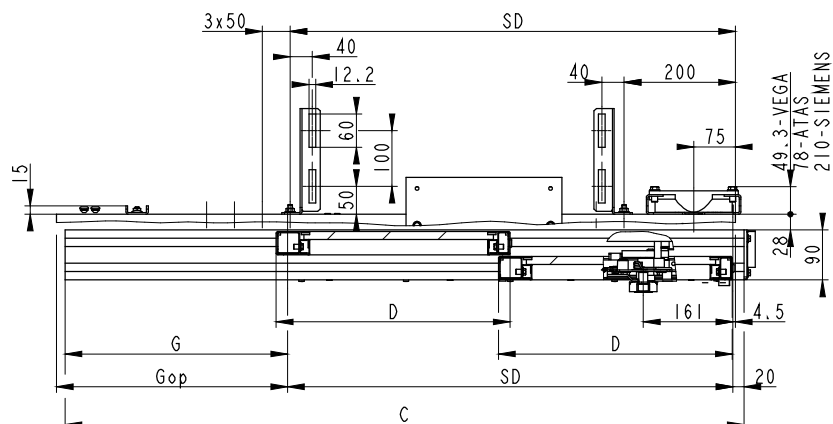

v20260223

**VÝTAHOVÉ DVEŘE TELESKOPICKÉ KABINOVÉ DVOUKŘÍDLÉ
PROSKLENÉ**

VDTK-2K G

SD	VD
650-1300	max. 2300

VDTK-2K G SD	A	C	D	G	Gop
650	995	995	345	325	340.5
700	1070	1070	370	350	365.5
750	1145	1145	395	375	390.5
800	1220	1220	420	400	415.5
850	1295	1295	445	425	440.5
900	1370	1370	470	450	465.5
1000	1520	1520	520	500	515.5
1100	1670	1670	570	550	565.5
1200	1820	1820	620	600	615.5
1300	1970	1970	670	650	665.5

* PLATÍ PRO ZÁRUBNE 120 mm