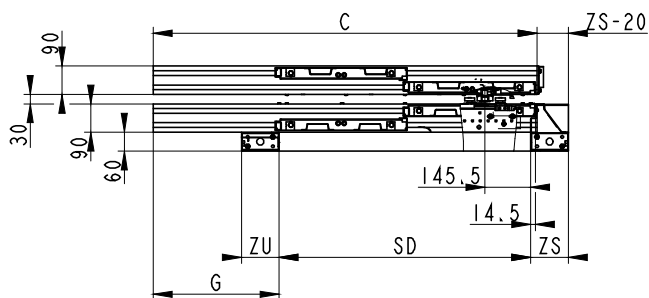

VDT-2K SD	A	B	C	E	G
650	995	1125	995	305	325
700	1070	1200	1070	330	350
750	1145	1275	1145	355	375
800	1220	1350	1220	380	400
850	1295	1425	1295	405	425
900	1370	1500	1370	286.7	450
1000	1520	1650	1520	320	500
1100	1670	1800	1670	353.3	550
1200	1820	1950	1820	290	600
1300	1970	2100	1970	315	650

\* PLATÍ PRO ZÁRUBNE 120 mm A VD=2000 mm

VÝTAHOVÉ DVEŘE TELESKOPICKÉ KABINOVÉ DVOUKŘÍDLÉ

**VDTK-2K**

SD	VD
650-1300	max. 2300

VDTK-2K SD	A	C	D	G
650	995	995	345	325
700	1070	1070	370	350
750	1145	1145	395	375
800	1220	1220	420	400
850	1295	1295	445	425
900	1370	1370	470	450
1000	1520	1520	520	500
1100	1670	1670	570	550
1200	1820	1820	620	600
1300	1970	1970	670	650

VDTŠ-2K SD	B*	C	D	E	G
650	1125	995	345	305	325
700	1200	1070	370	330	350
750	1275	1145	395	355	375
800	1350	1220	420	380	400
850	1425	1295	445	405	425
900	1500	1370	470	286.7	450
1000	1650	1520	520	320	500
1100	1800	1670	570	353.3	550
1200	1950	1820	620	290	600
1300	2100	1970	670	315	650

\* PLATÍ PRO VD=2000 mm