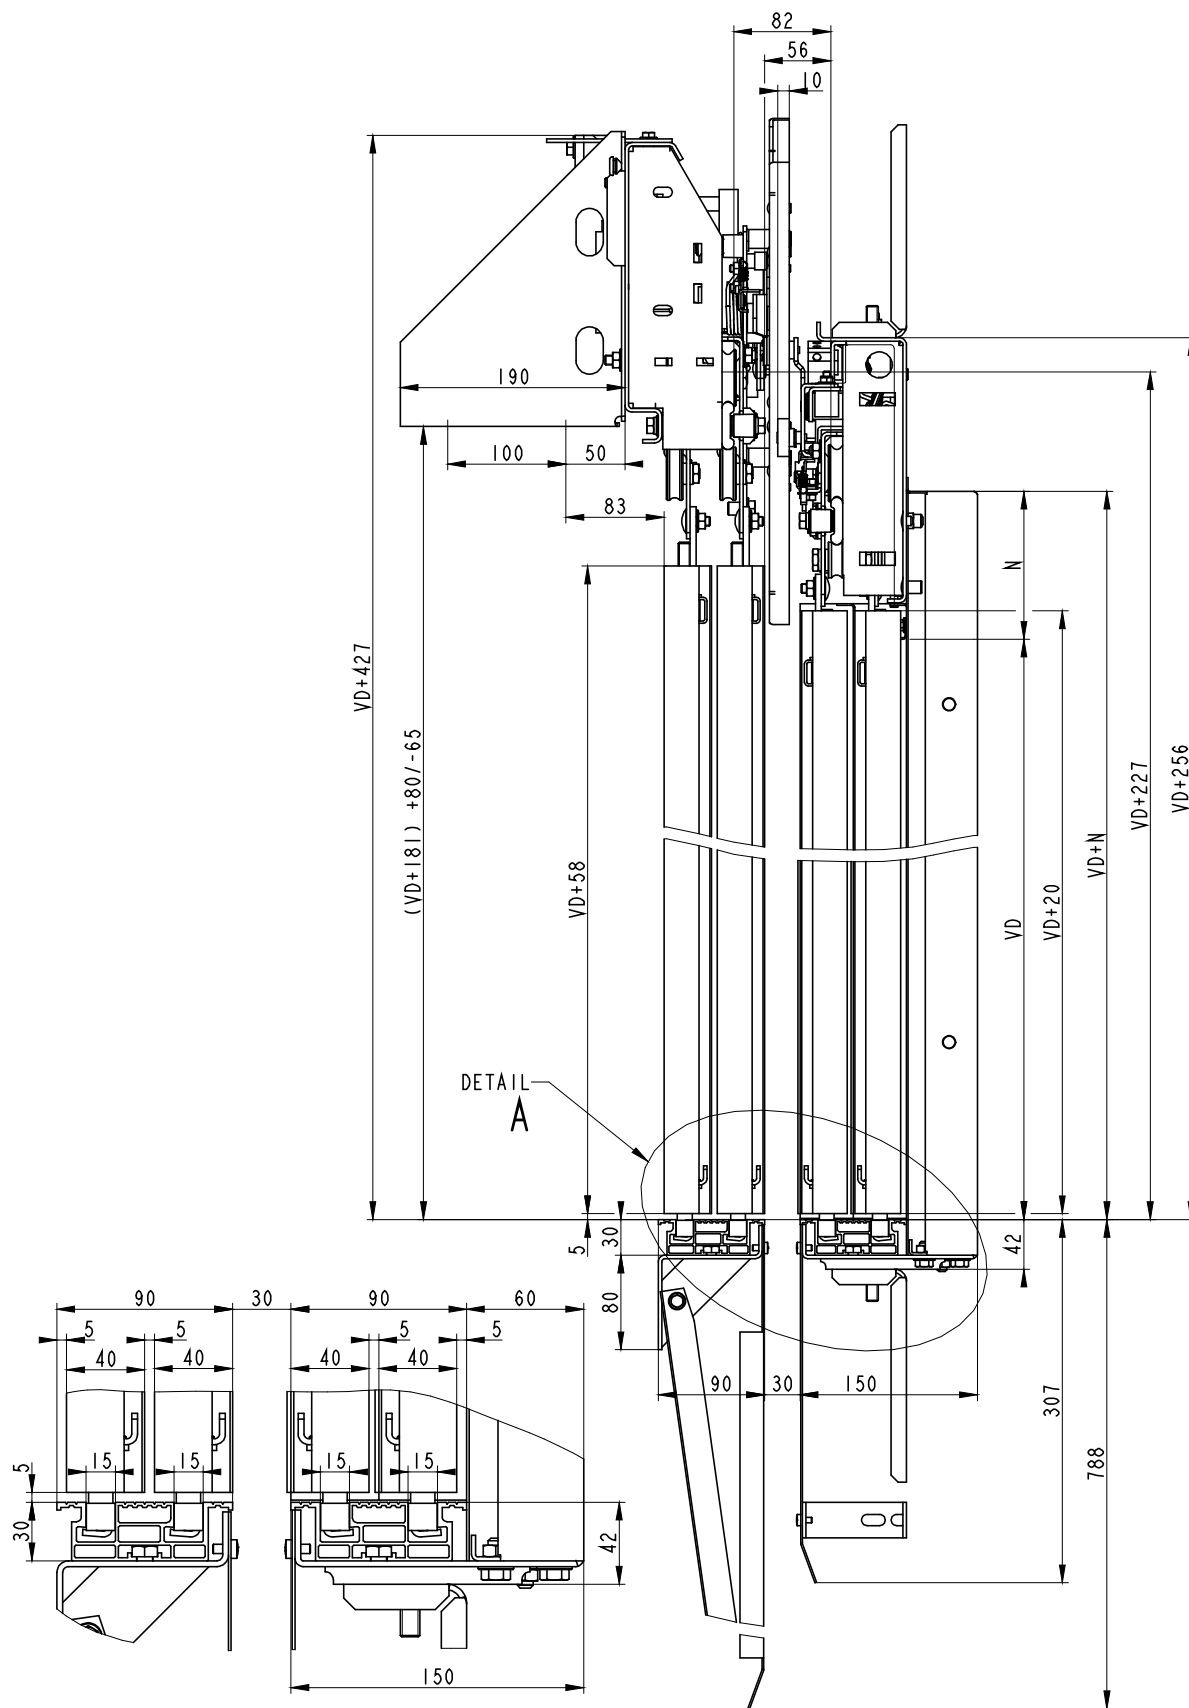

VÝTAHOVÉ DVEŘE TELESKOPICKÉ DVOUKŘÍDLÉ

**VDT-2K**

SD	VD	ZS	ZU	N
650-1300	max. 2300	80-240	80-240	80-210

VDT-2K SD	POČET KONZOLÍ STANDARD	
	P-PRAH	P-OPER.
650	3	2
700		
750		
800		
850	4	
900		
1000		
1100	5	
1200		
1300		

VDT-2K SD	A	B	C	E	G
650	995	1125	995	305	325
700	1070	1200	1070	330	350
750	1145	1275	1145	355	375
800	1220	1350	1220	380	400
850	1295	1425	1295	405	425
900	1370	1500	1370	286.7	450
1000	1520	1650	1520	320	500
1100	1670	1800	1670	353.3	550
1200	1820	1950	1820	290	600
1300	1970	2100	1970	315	650

\* PLATÍ PRO ZÁRUBNE 120 mm A VD=2000 mm

VÝTAHOVÉ DVEŘE TELESKOPICKÉ KABINOVÉ DVOUKŘÍDLÉ

**VDTK-2K**

SD	VD
650-1300	max. 2300

VDTK-2K SD	A	C	D	G
650	995	995	345	325
700	1070	1070	370	350
750	1145	1145	395	375
800	1220	1220	420	400
850	1295	1295	445	425
900	1370	1370	470	450
1000	1520	1520	520	500
1100	1670	1670	570	550
1200	1820	1820	620	600
1300	1970	1970	670	650

\* PLATÍ PRO VD=2000 mm