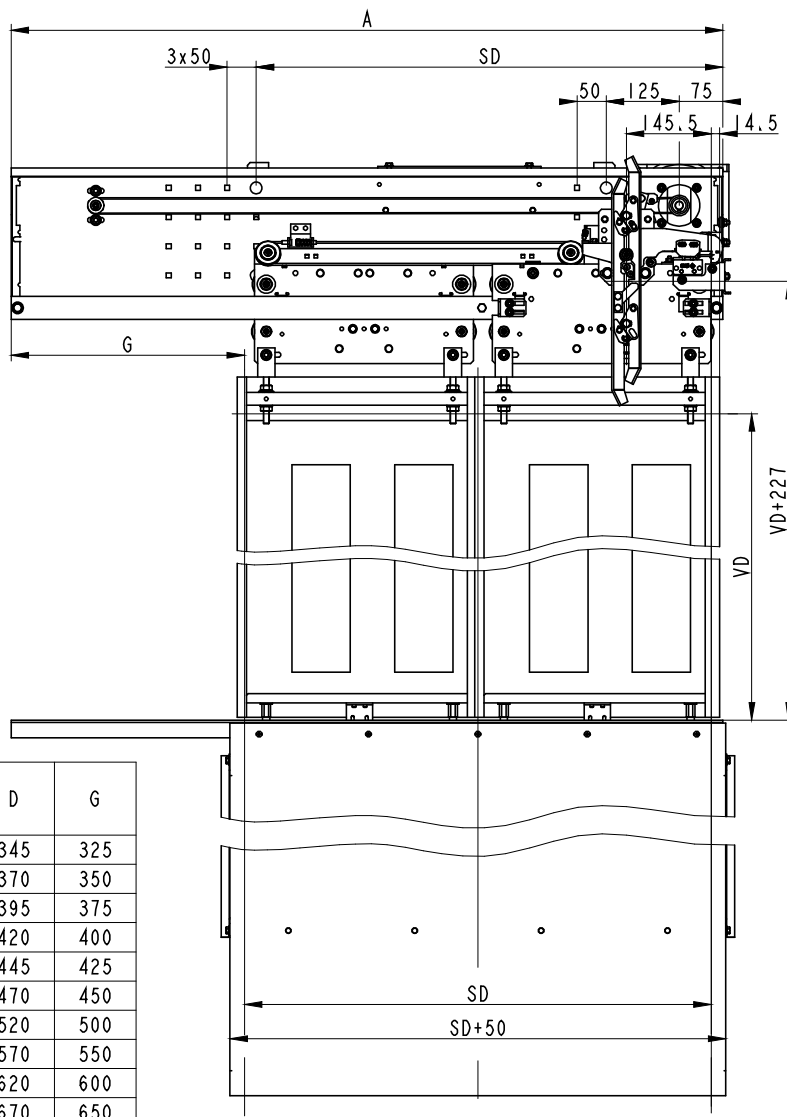

VÝTAHOVÉ DVEŘE TELESKOPICKÉ DVOUKŘÍDLÉ

**VDT-2K**

SD	VD	ZS	ZU	N
650-1300	max. 2300	80-240	80-240	80-210

VDT-2K SD	POČET KONZOLÍ STANDARD	
	P-PRAH	P-OPER.
650	3	2
700		
750		
800		
850	4	
900		
1000		
1100	5	
1200		
1300		

VDT-2K SD	A	B	C	E	G
650	995	1125	995	305	325
700	1070	1200	1070	330	350
750	1145	1275	1145	355	375
800	1220	1350	1220	380	400
850	1295	1425	1295	405	425
900	1370	1500	1370	286.7	450
1000	1520	1650	1520	320	500
1100	1670	1800	1670	353.3	550
1200	1820	1950	1820	290	600
1300	1970	2100	1970	315	650

\* PLATÍ PRO ZÁRUBNE 120 mm A VD=2000 mm

VÝTAHOVÉ DVEŘE TELESKOPICKÉ KABINOVÉ DVOUKŘÍDLÉ

**VDTK-2K**

SD	VD
650-1300	max. 2300

VDTK-2K SD	A	C	D	G
650	995	995	345	325
700	1070	1070	370	350
750	1145	1145	395	375
800	1220	1220	420	400
850	1295	1295	445	425
900	1370	1370	470	450
1000	1520	1520	520	500
1100	1670	1670	570	550
1200	1820	1820	620	600
1300	1970	1970	670	650

\* PLATÍ PRO VD=2000 mm