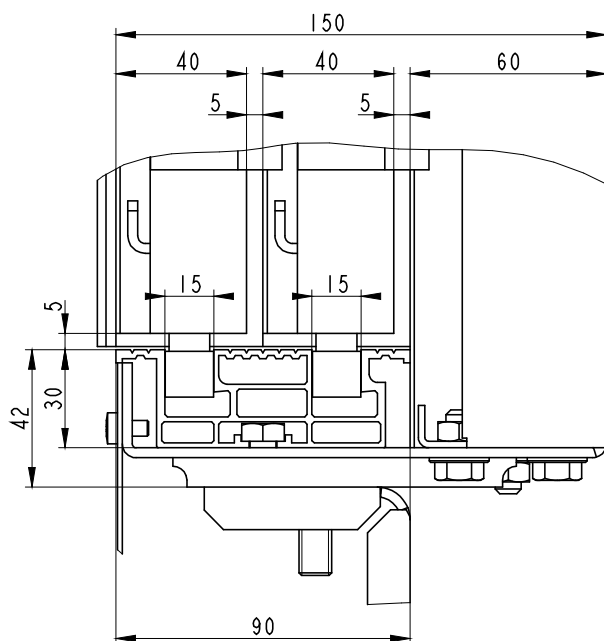

VDTŠ-2K SD	B	C	D	E	G	L
700	1200	1070	370	330	350	360
750	1275	1145	395	355	375	385
800	1350	1220	420	380	400	410
850	1425	1295	445	405	425	435
900	1500	1370	470	286.7	450	460
1000	1650	1520	520	320	500	510
1100	1800	1670	570	353.3	550	420
1200	1950	1820	620	290	600	457.5
1300	2100	1970	670	315	650	495

\* PLATÍ PRO VD=2000 mm