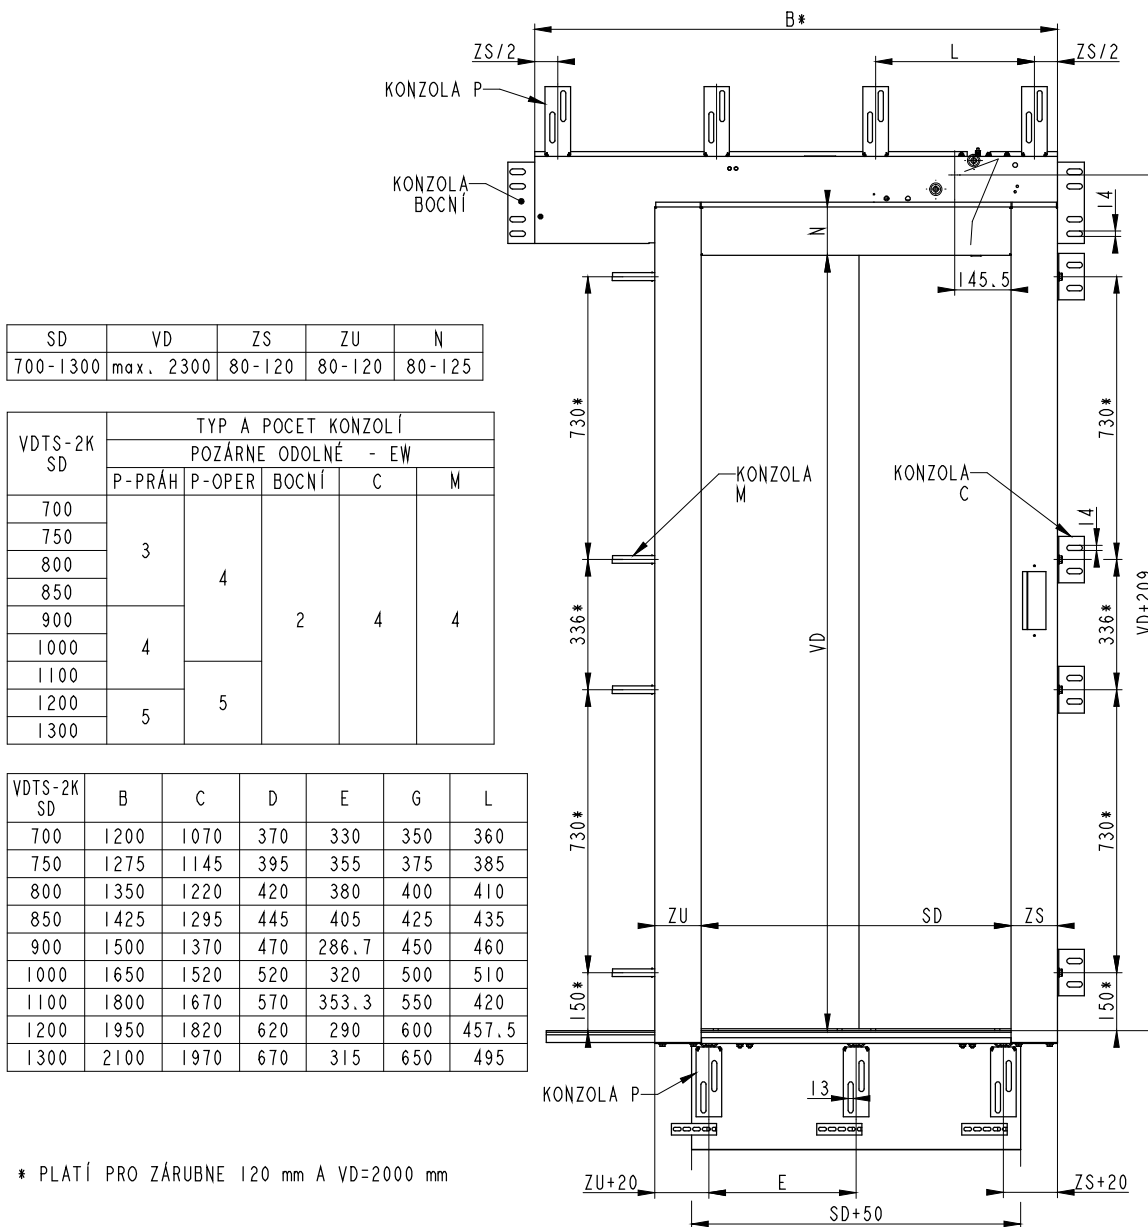

**VÝTAHOVÉ DVEŘE TELESKOPICKÉ ŠACHETNÍ DVOUKŘÍDLÉ
S POŽÁRNÍ ODOLNOSTÍ EW30**

VDTŠ-2K EW30

SD	VD	ZS	ZU	N
700-1300	max. 2300	80-120	80-120	80-125

VDTŠ-2K SD	TYP A POČET KONZOLÍ POŽÁRNĚ ODOLNÉ - EW				
	P-PRÁH	P-OPER	BOCNÍ	C	M
700	3	4	2	4	4
750					
800					
850					
900	4	5	2	4	4
1000					
1100					
1200	5	5	2	4	4
1300					

VDTŠ-2K SD	B	C	D	E	G	L
700	1200	1070	370	330	350	360
750	1275	1145	395	355	375	385
800	1350	1220	420	380	400	410
850	1425	1295	445	405	425	435
900	1500	1370	470	286.7	450	460
1000	1650	1520	520	320	500	510
1100	1800	1670	570	353.3	550	420
1200	1950	1820	620	290	600	457.5
1300	2100	1970	670	315	650	495

* PLATÍ PRO ZÁRUBNE 120 mm A VD=2000 mm