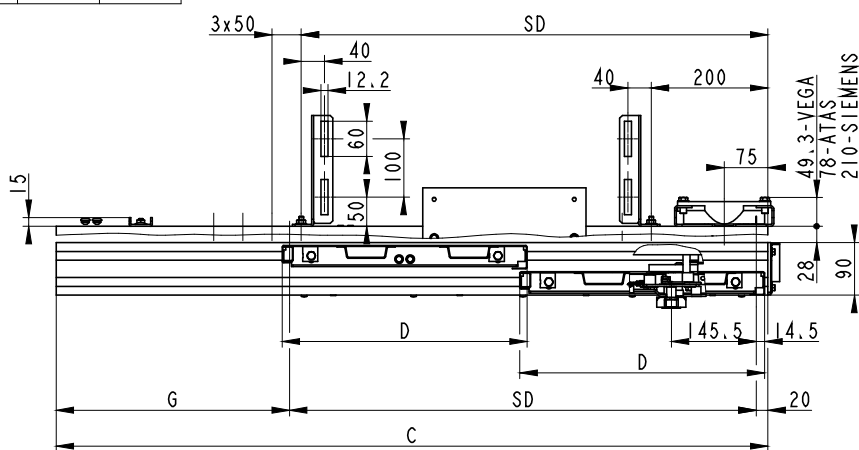

VDT-2K SD	A	B	C	E	G
650	995	1125	995	305	325
700	1070	1200	1070	330	350
750	1145	1275	1145	355	375
800	1220	1350	1220	380	400
850	1295	1425	1295	405	425
900	1370	1500	1370	286.7	450
1000	1520	1650	1520	320	500
1100	1670	1800	1670	353.3	550
1200	1820	1950	1820	290	600
1300	1970	2100	1970	315	650

\* PLATÍ PRO ZÁRUBNE 120 mm A VD=2000 mm

VÝTAHOVÉ DVEŘE TELESKOPICKÉ KABINOVÉ DVOUKŘÍDLÉ

**VDTK-2K**

SD	VD
650-1300	max. 2300

VDTK-2K SD	A	C	D	G
650	995	995	345	325
700	1070	1070	370	350
750	1145	1145	395	375
800	1220	1220	420	400
850	1295	1295	445	425
900	1370	1370	470	450
1000	1520	1520	520	500
1100	1670	1670	570	550
1200	1820	1820	620	600
1300	1970	1970	670	650

VÝTAHOVÉ DVEŘE TELESKOPICKÉ ŠACHETNÍ DVOUKŘÍDLÉ

**VDTŠ-2K**

SD	VD	ZS	ZU	N
650-1300	max. 2300	80-240	80-240	80-210

VDTŠ-2K SD	POCET KONZOL	
	STANDARD	P-PRÁH P-OPER
650	3	2
700		
750		
800		
850	4	
900		
1000		
1100	5	
1200		
1300		

\* PLATÍ PRO VD=2000 mm