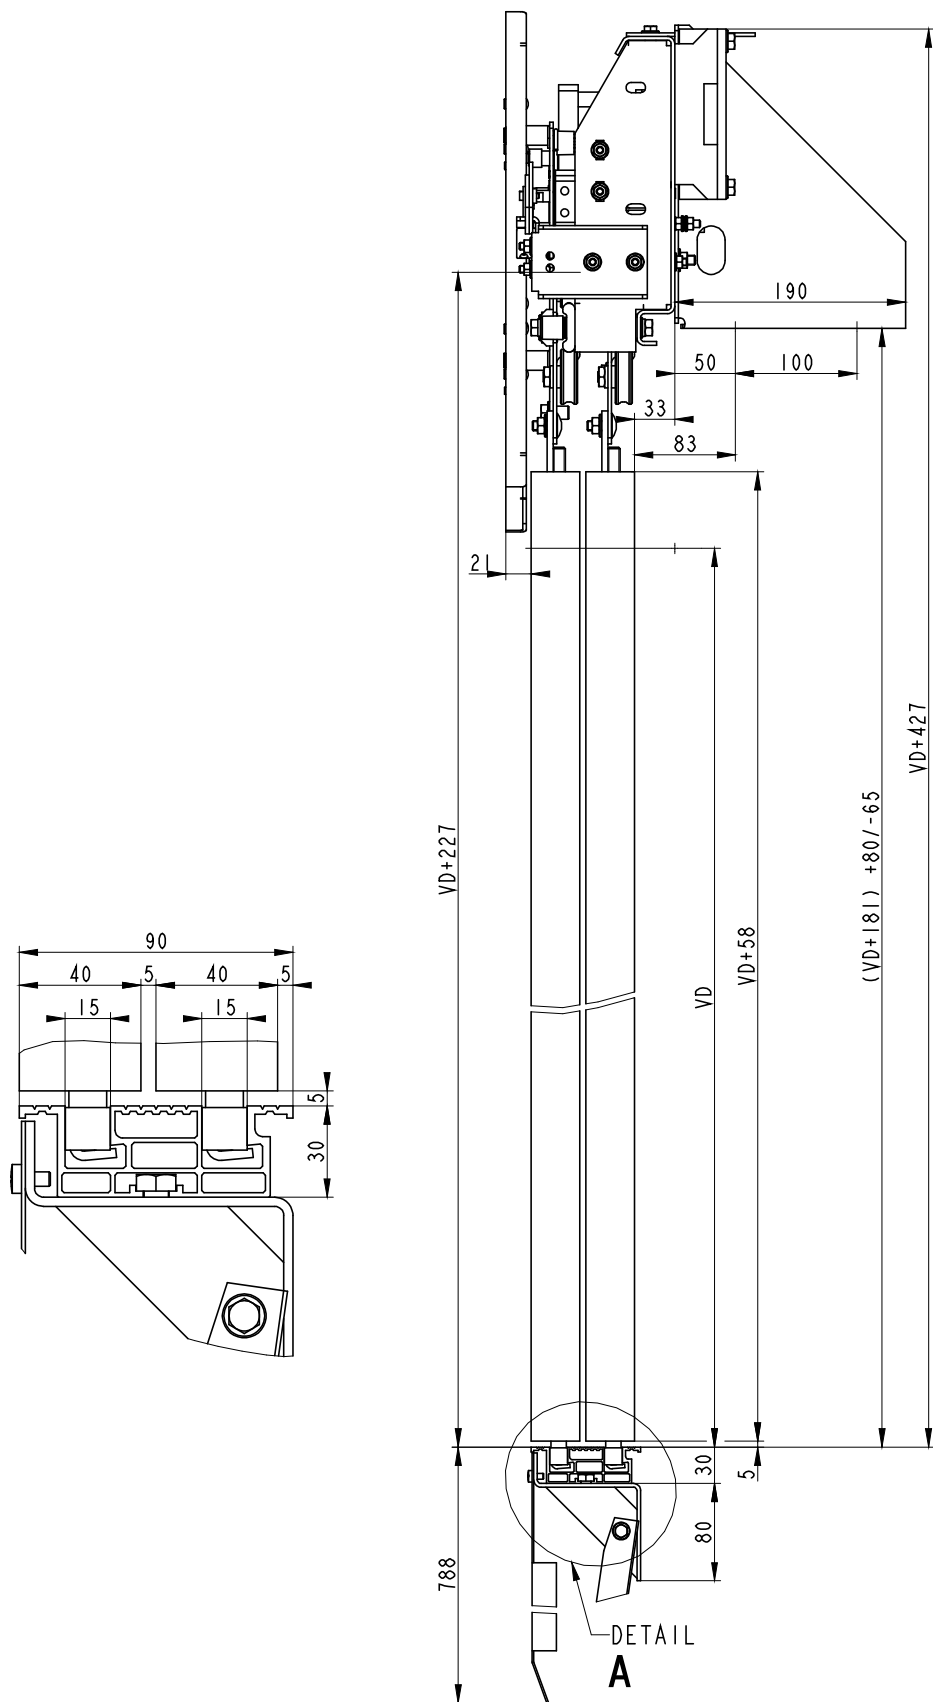

VDT-2K SD	A	B	C	E	G
650	995	1125	995	305	325
700	1070	1200	1070	330	350
750	1145	1275	1145	355	375
800	1220	1350	1220	380	400
850	1295	1425	1295	405	425
900	1370	1500	1370	286.7	450
1000	1520	1650	1520	320	500
1100	1670	1800	1670	353.3	550
1200	1820	1950	1820	290	600
1300	1970	2100	1970	315	650

\* PLATÍ PRO ZÁRUBNE 120 mm A VD=2000 mm

VÝTAHOVÉ DVEŘE TELESKOPICKÉ KABINOVÉ DVOUKŘÍDLÉ

**VDTK-2K**

SD	VD
650-1300	max. 2300

VDTK-2K SD	A	C	D	G
650	995	995	345	325
700	1070	1070	370	350
750	1145	1145	395	375
800	1220	1220	420	400
850	1295	1295	445	425
900	1370	1370	470	450
1000	1520	1520	520	500
1100	1670	1670	570	550
1200	1820	1820	620	600
1300	1970	1970	670	650

VÝTAHOVÉ DVEŘE TELESKOPICKÉ ŠACHETNÍ DVOUKŘÍDLÉ

**VDTŠ-2K**

SD	VD	ZS	ZU	N
650-1300	max. 2300	80-240	80-240	80-210

VDTŠ-2K SD	POCET KONZOL	
	STANDARD	P-PRÁH P-OPER
650	3	2
700		
750		
800		
850	4	
900		
1000		
1100	5	
1200		
1300		

\* PLATÍ PRO VD=2000 mm