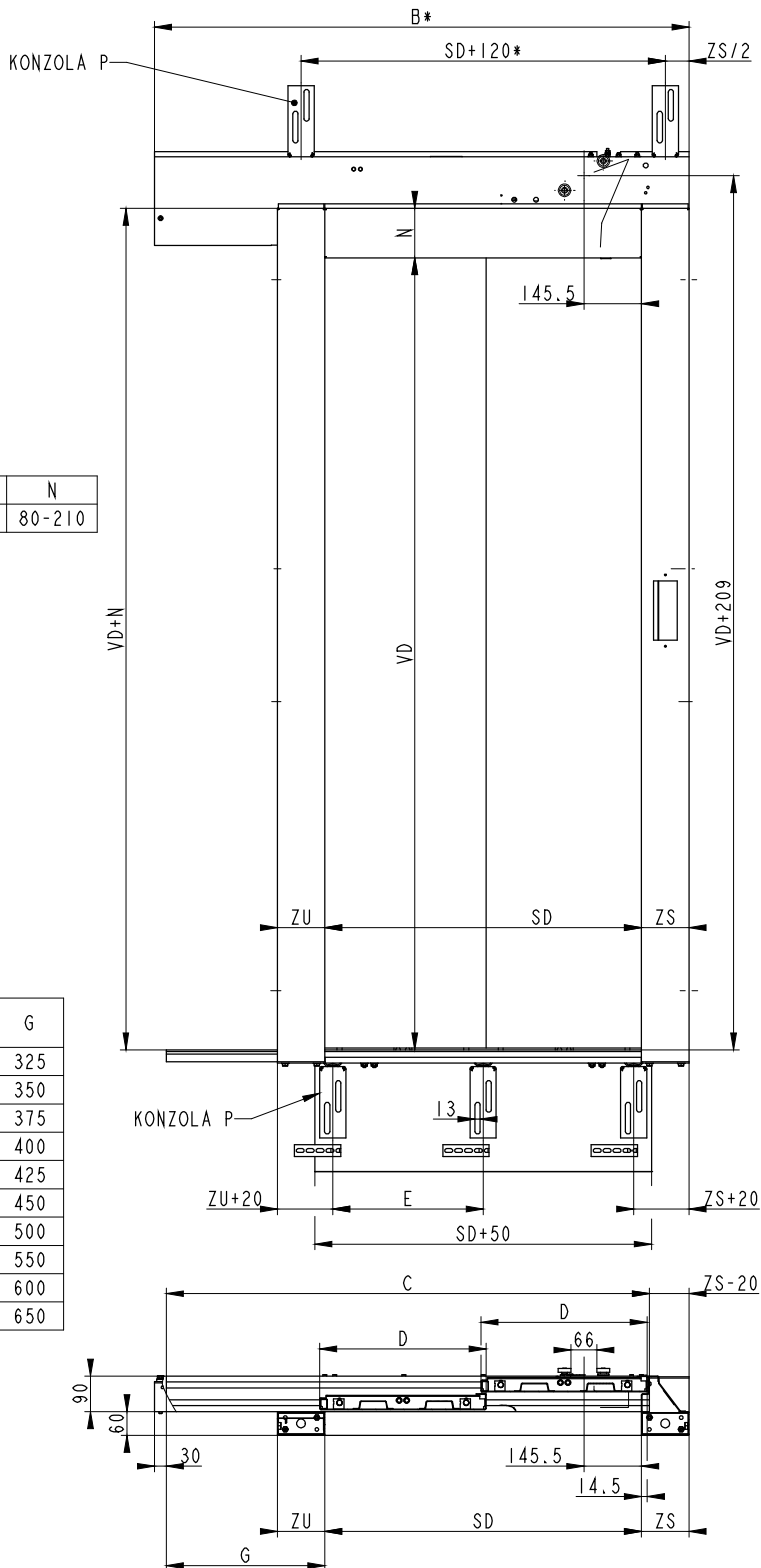

VÝTAHOVÉ DVEŘE TELESKOPICKÉ ŠACHETNÍ DVOUKŘÍDLÉ

VDTŠ-2K

SD	VD	ZS	ZU	N
650-1300	max. 2300	80-240	80-240	80-210

VDTŠ-2K SD	POCET KONZOL	
	STANDARD	P-PRÁH P-OPER
650	3	2
700		
750		
800		
850	4	
900		
1000		
1100	5	
1200		
1300		

VDTŠ-2K SD	B*	C	D	E	G
650	1125	995	345	305	325
700	1200	1070	370	330	350
750	1275	1145	395	355	375
800	1350	1220	420	380	400
850	1425	1295	445	405	425
900	1500	1370	470	286.7	450
1000	1650	1520	520	320	500
1100	1800	1670	570	353.3	550
1200	1950	1820	620	290	600
1300	2100	1970	670	315	650

* PLATÍ PRO ZÁRUBNE 120 mm