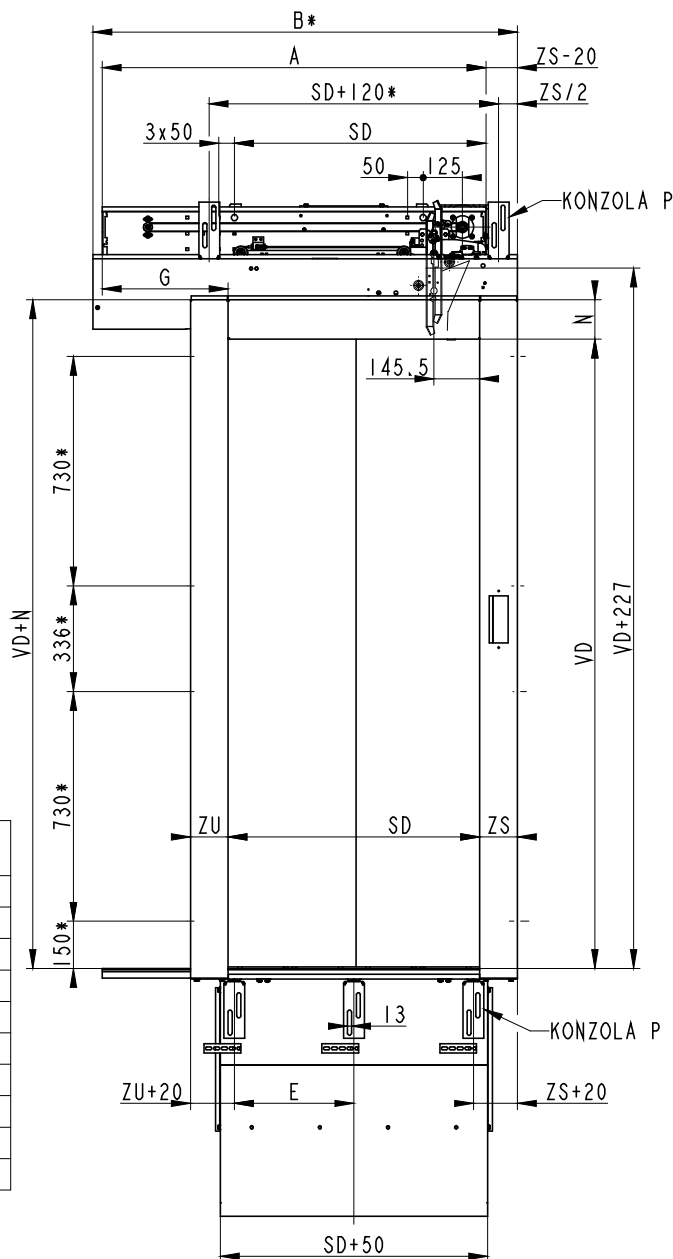

VÝTAHOVÉ DVEŘE TELESKOPICKÉ DVOUKŘÍDLÉ

**VDT-2K**

SD	VD	ZS	ZU	N
650-1300	max. 2300	80-240	80-240	80-210

VDT-2K SD	POČET KONZOLÍ STANDARD	
	P-PRAH	P-OPER.
650	3	2
700		
750		
800		
850	4	
900		
1000		
1100	5	
1200		
1300		

VDT-2K SD	A	B	C	E	G
650	995	1125	995	305	325
700	1070	1200	1070	330	350
750	1145	1275	1145	355	375
800	1220	1350	1220	380	400
850	1295	1425	1295	405	425
900	1370	1500	1370	286.7	450
1000	1520	1650	1520	320	500
1100	1670	1800	1670	353.3	550
1200	1820	1950	1820	290	600
1300	1970	2100	1970	315	650

\* PLATÍ PRO ZÁRUBNE 120 mm A VD=2000 mm

VÝTAHOVÉ DVEŘE TELESKOPICKÉ KABINOVÉ DVOUKŘÍDLÉ

**VDTK-2K**

SD	VD
650-1300	max. 2300

VDTK-2K SD	A	C	D	G
650	995	995	345	325
700	1070	1070	370	350
750	1145	1145	395	375
800	1220	1220	420	400
850	1295	1295	445	425
900	1370	1370	470	450
1000	1520	1520	520	500
1100	1670	1670	570	550
1200	1820	1820	620	600
1300	1970	1970	670	650

\* PLATÍ PRO VD=2000 mm