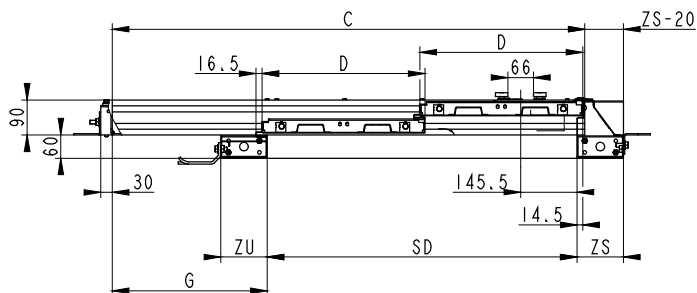

tel. +420 466 741 061-2 vedení
+420 466 741 070-4 výroba

fax: +420 466 741 065
e-mail: info@strojon-vytahy.cz
www.strojon-vytahy.cz

IČO : 28808533
DIČ : CZ28808533