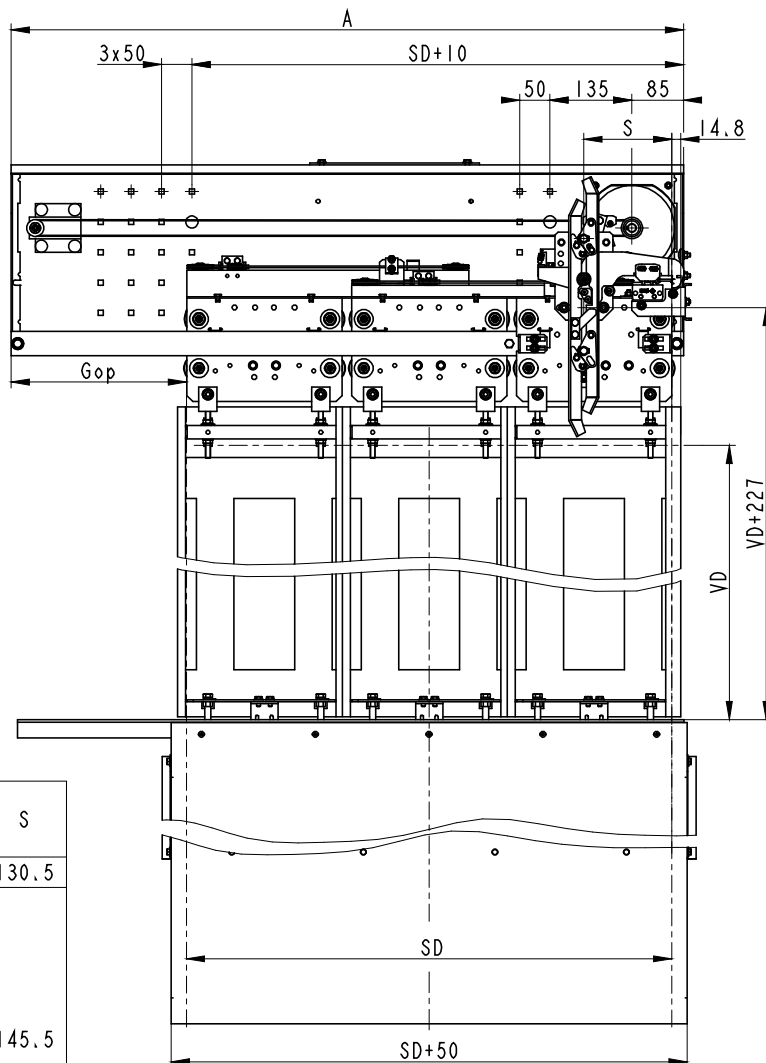

VDT-3K SD	A	B	C	E	G	Gop	S
650	924	1012	899	305	228	240	130,5
700	975	1080	965	330	245	255	145,5
730	1007	1120	1005	345	255	257	
750	1042	1146	1032	355	262	273	
800	1108	1212	1098	380	278	289	
850	1175	1280	1165	405	295	305	
900	1242	1346	1232	286,7	312	324	
1000	1375	1480	1365	320	345	355	
1100	1508	1612	1498	353,3	378	389	
1200	1642	1746	1632	290	412	424	
1300	1775	1880	1765	315	445	455	

* PLATÍ PRO ZÁRUBNE 120 mm A VD=2000 mm

VÝTAHOVÉ DVEŘE TELESKOPICKÉ KABINOVÉ TŘÍKŘÍDLÉ SLIM

VDTK-3K

SD	VD
650-1300	max. 2300

VDTK-3K SD	A	C	D	G	Gop	S
650	924	899	236	228	240	130,5
700	975	965	253	245	255	145,5
730	1007	1005	263	255	257	
750	1042	1032	270	262	273	
800	1108	1098	286	278	289	
850	1175	1165	303	295	305	
900	1242	1232	320	312	324	
1000	1375	1365	353	345	355	
1100	1508	1498	386	378	389	
1200	1642	1632	420	412	424	
1300	1775	1765	453	445	455	

VDTŠ-3K SD	B	C	D	E	G	S
650	1012	899	236	305	228	130.5
700	1080	965	253	330	245	145.5
730	1120	1005	263	345	255	
750	1146	1032	270	355	262	
800	1212	1098	286	380	278	
850	1280	1165	303	405	295	
900	1346	1232	320	286.7	312	
1000	1480	1365	353	320	345	
1100	1612	1498	386	353.3	378	
1200	1746	1632	420	290	412	
1300	1880	1765	453	315	445	

* PLATÍ PRO ZÁRUBNE 120 mm

VÝTAHOVÉ DVEŘE TELESKOPICKÉ ŠACHETNÍ TŘÍKŘÍDLÉ SLIM
S POŽÁRNÍ ODOLNOSTÍ EW20

VDTŠ-3K EW20

* PLATÍ PRO ZÁRUBNE 120 mm A VD=2000 mm

* PLATÍ PRO VD=2000 mm