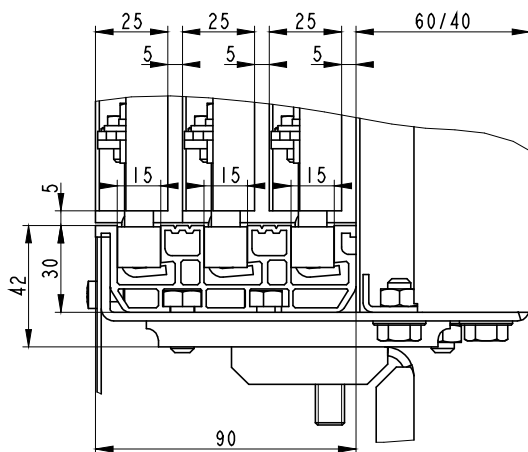

VÝTAHOVÉ DVEŘE TELESKOPICKÉ ŠACHETNÍ TŘÍKŘÍDLÉ SLIM

VDTŠ-3K

SD	VD	ZS	ZU	N
650-1300	max. 2300	80-240	80-240	80-210

VDTŠ-3K SD	POCET KONZOLÍ	
	STANDARD	
	P-PRÁH	P-OPER.
650	3	2
700		
730		
750		
800		
850	4	
900		
1000		
1100	5	
1200		
1300		

* PLATÍ PRO ZÁRUBNE 120 mm

VÝTAHOVÉ DVEŘE TELESKOPICKÉ ŠACHETNÍ TŘÍKŘÍDLÉ SLIM
S POŽÁRNÍ ODOLNOSTÍ EW20

VDTŠ-3K EW20

* PLATÍ PRO ZÁRUBNE 120 mm A VD=2000 mm

* PLATÍ PRO VD=2000 mm