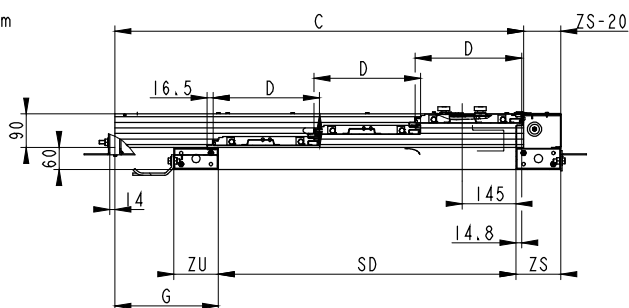

* PLATÍ PRO ZÁRUBNE 120 mm

VÝTAHOVÉ DVEŘE TELESKOPICKÉ ŠACHETNÍ TŘÍKŘÍDLÉ SLIM
S POŽÁRNÍ ODOLNOSTÍ EW20

VDTŠ-3K EW20

* PLATÍ PRO ZÁRUBNE 120 mm A VD=2000 mm

* PLATÍ PRO VD=2000 mm