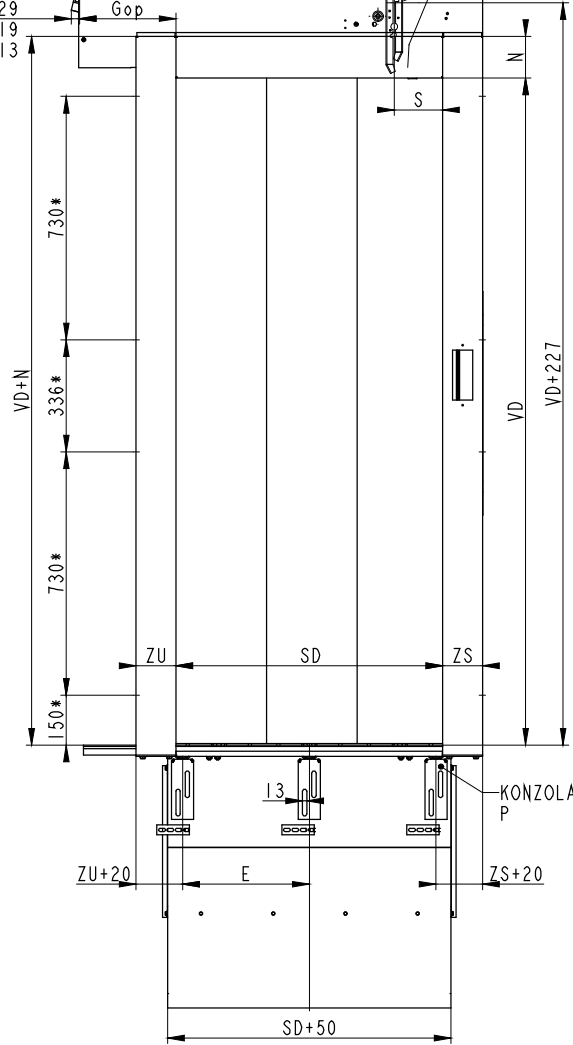

VÝTAHOVÉ DVEŘE TELESKOPICKÉ TŘÍKŘÍDLÉ SLIM

VDT-3K

VDT-3K 650 - 32
VDT-3K 700 - 29
VDT-3K 730 - 19
VDT-3K 750 - 13

SD	VD	ZS	ZU	N
650-1300	max. 2300	80-240	80-240	80-210

VDT-3K SD	POCET KONZOLÍ STANDARD	
	P-PRÁH	P-OPER.
650	3	2
700		
730		
750		
800		
850	4	
900		
1000		
1100		
1200	5	
1300		

VDT-3K SD	A	B	C	E	G	Gop	S
650	924	1012	899	305	228	240	130,5
700	975	1080	965	330	245	255	145,5
730	1007	1120	1005	345	255	257	
750	1042	1146	1032	355	262	273	
800	1108	1212	1098	380	278	289	
850	1175	1280	1165	405	295	305	
900	1242	1346	1232	286,7	312	324	
1000	1375	1480	1365	320	345	355	
1100	1508	1612	1498	353,3	378	389	
1200	1642	1746	1632	290	412	424	
1300	1775	1880	1765	315	445	455	

* PLATÍ PRO ZÁRUBNE 120 mm A VD=2000 mm

VÝTAHOVÉ DVEŘE TELESKOPICKÉ KABINOVÉ TŘÍKŘÍDLÉ SLIM

VDTK-3K

SD	VD
650-1300	max. 2300

VDTK-3K SD	A	C	D	G	Gop	S
650	924	899	236	228	240	130,5
700	975	965	253	245	255	145,5
730	1007	1005	263	255	257	
750	1042	1032	270	262	273	
800	1108	1098	286	278	289	
850	1175	1165	303	295	305	
900	1242	1232	320	312	324	
1000	1375	1365	353	345	355	
1100	1508	1498	386	378	389	
1200	1642	1632	420	412	424	
1300	1775	1765	453	445	455	

* PLATÍ PRO ZÁRUBNE 120 mm

VÝTAHOVÉ DVEŘE TELESKOPICKÉ ŠACHETNÍ TŘÍKŘÍDLÉ SLIM
S POŽÁRNÍ ODOLNOSTÍ EW20

VDTŠ-3K EW20

* PLATÍ PRO ZÁRUBNE 120 mm A VD=2000 mm

* PLATÍ PRO VD=2000 mm