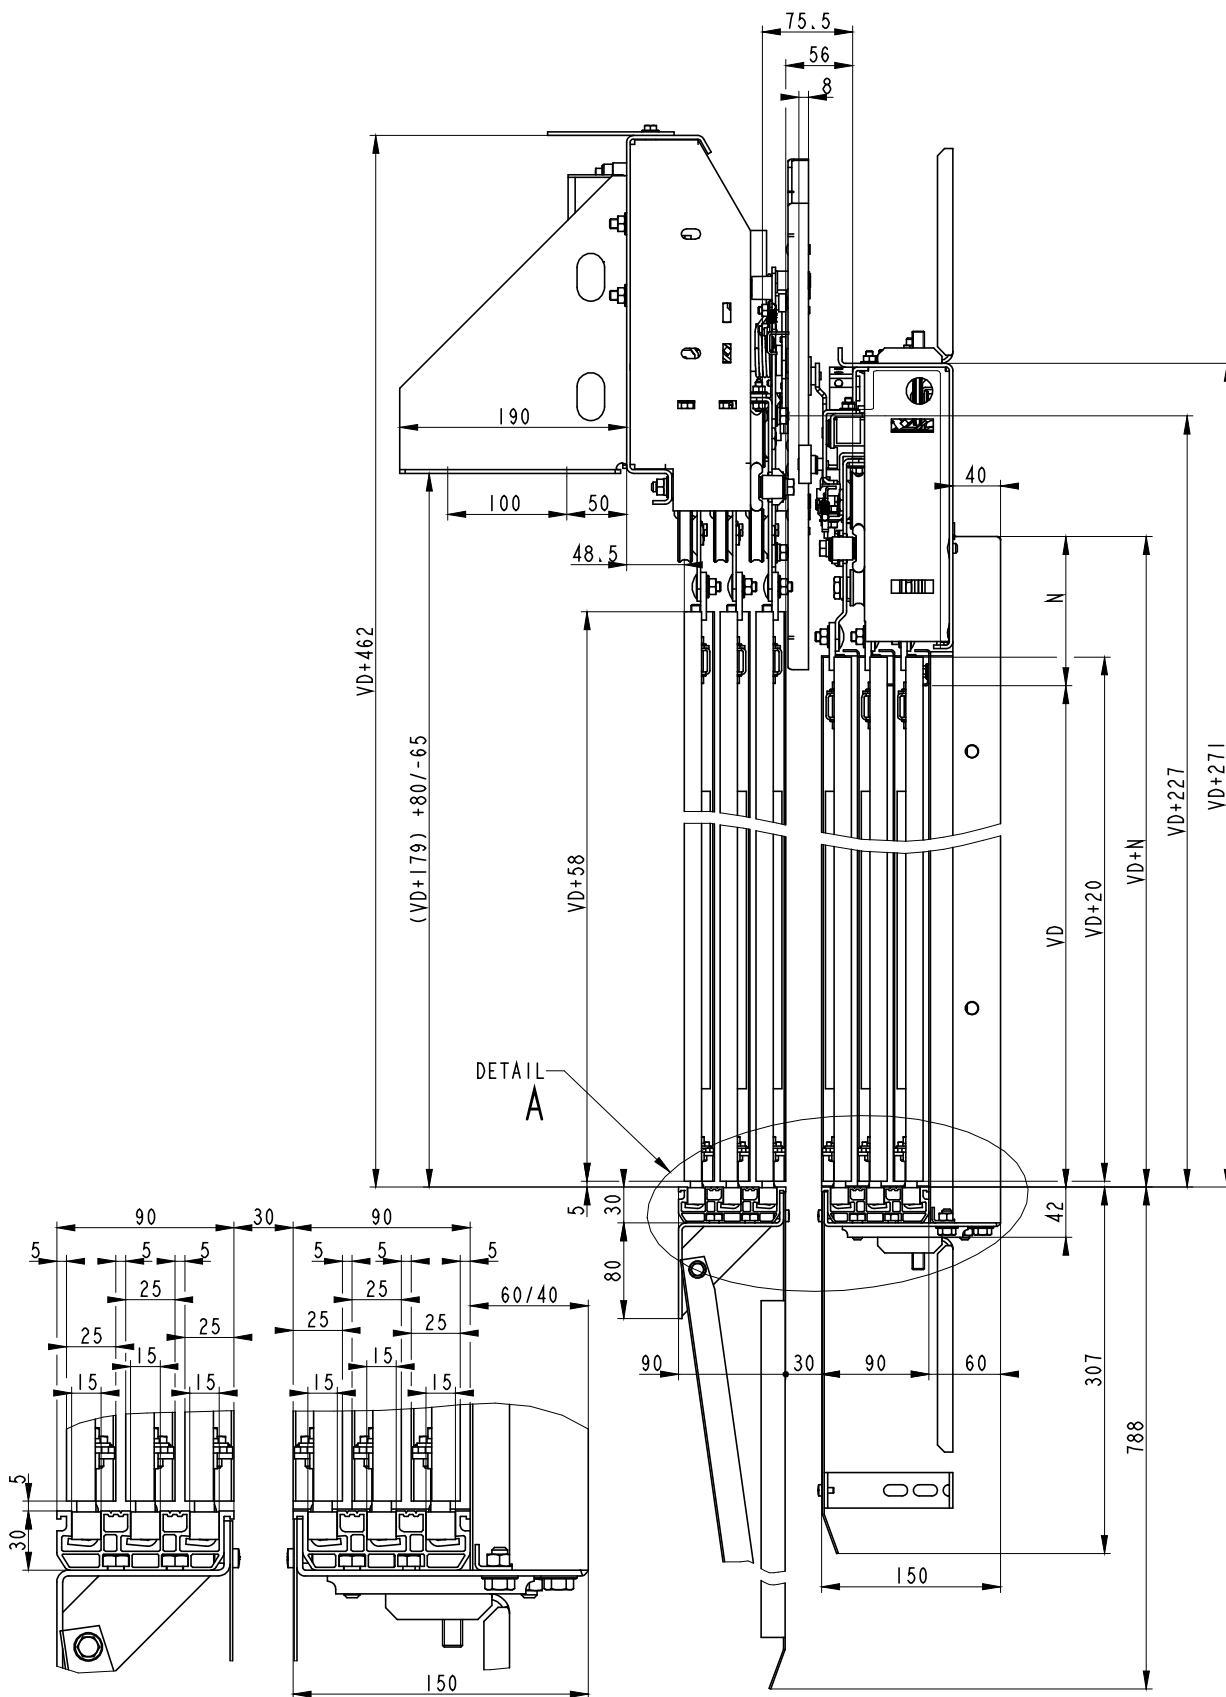

VÝTAHOVÉ DVEŘE TELESKOPICKÉ TŘÍKŘÍDLÉ SLIM

VDT-3K

VDT-3K 650 - 32
VDT-3K 700 - 29
VDT-3K 730 - 19
VDT-3K 750 - 13

SD	VD	ZS	ZU	N
650-1300	max. 2300	80-240	80-240	80-210

VDT-3K SD	POCET KONZOLÍ STANDARD	
	P-PRÁH	P-OPER.
650	3	2
700		
730		
750		
800		
850	4	
900		
1000		
1100		
1200	5	
1300		

VDT-3K SD	A	B	C	E	G	Gop	S
650	924	1012	899	305	228	240	130,5
700	975	1080	965	330	245	255	145,5
730	1007	1120	1005	345	255	257	
750	1042	1146	1032	355	262	273	
800	1108	1212	1098	380	278	289	
850	1175	1280	1165	405	295	305	
900	1242	1346	1232	286,7	312	324	
1000	1375	1480	1365	320	345	355	
1100	1508	1612	1498	353,3	378	389	
1200	1642	1746	1632	290	412	424	
1300	1775	1880	1765	315	445	455	

* PLATÍ PRO ZÁRUBNE 120 mm A VD=2000 mm

VÝTAHOVÉ DVEŘE TELESKOPICKÉ KABINOVÉ TŘÍKŘÍDLÉ SLIM

VDTK-3K

SD	VD
650-1300	max. 2300

VDTK-3K SD	A	C	D	G	Gop	S
650	924	899	236	228	240	130,5
700	975	965	253	245	255	145,5
730	1007	1005	263	255	257	
750	1042	1032	270	262	273	
800	1108	1098	286	278	289	
850	1175	1165	303	295	305	
900	1242	1232	320	312	324	
1000	1375	1365	353	345	355	
1100	1508	1498	386	378	389	
1200	1642	1632	420	412	424	
1300	1775	1765	453	445	455	

* PLATÍ PRO ZÁRUBNE 120 mm

VÝTAHOVÉ DVEŘE TELESKOPICKÉ ŠACHETNÍ TŘÍKŘÍDLÉ SLIM
S POŽÁRNÍ ODOLNOSTÍ EW20

VDTŠ-3K EW20

* PLATÍ PRO ZÁRUBNE 120 mm A VD=2000 mm

* PLATÍ PRO VD=2000 mm