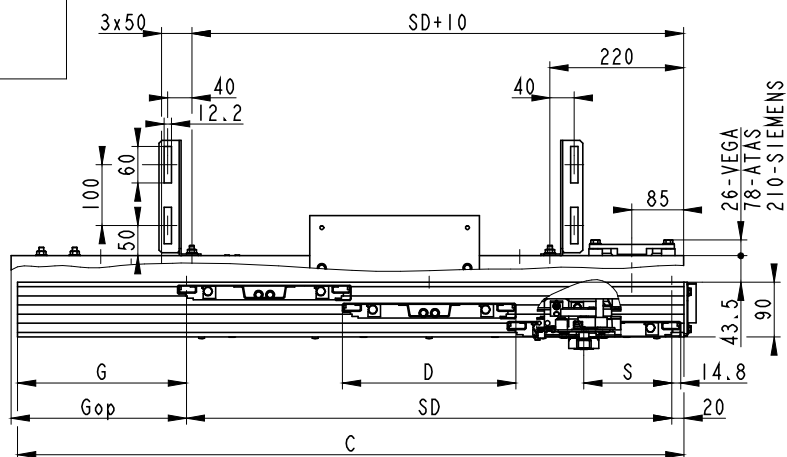

* PLATÍ PRO ZÁRUBNE 120 mm A VD=2000 mm

VÝTAHOVÉ DVEŘE TELESKOPICKÉ KABINOVÉ TŘÍKŘÍDLÉ SLIM

VDTK-3K

SD	VD
650-1300	max. 2300

VDTK-3K SD	A	C	D	G	Gop	S
650	924	899	236	228	240	130,5
700	975	965	253	245	255	145,5
730	1007	1005	263	255	257	
750	1042	1032	270	262	273	
800	1108	1098	286	278	289	
850	1175	1165	303	295	305	
900	1242	1232	320	312	324	
1000	1375	1365	353	345	355	
1100	1508	1498	386	378	389	
1200	1642	1632	420	412	424	
1300	1775	1765	453	445	455	

VÝTAHOVÉ DVEŘE TELESKOPICKÉ ŠACHETNÍ TŘÍKŘÍDLÉ SLIM

VDTŠ-3K

SD	VD	ZS	ZU	N
650-1300	max. 2300	80-240	80-240	80-210

VDTŠ-3K SD	POCET KONZOLÍ	
	STANDARD	
	P-PRÁH	P-OPER.
650	3	2
700		
730		
750		
800		
850	4	
900		
1000		
1100	5	
1200		
1300		

* PLATÍ PRO ZÁRUBNE 120 mm

VÝTAHOVÉ DVEŘE TELESKOPICKÉ ŠACHETNÍ TŘÍKŘÍDLÉ SLIM
S POŽÁRNÍ ODOLNOSTÍ EW20

VDTŠ-3K EW20

* PLATÍ PRO ZÁRUBNE 120 mm A VD=2000 mm

* PLATÍ PRO VD=2000 mm