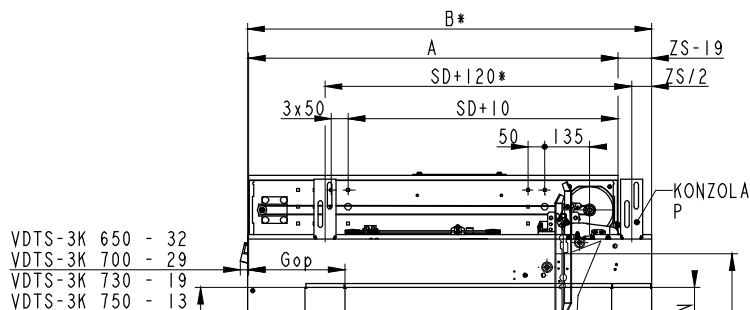

VÝTAHOVÉ DVEŘE TELESKOPICKÉ TŘÍKŘÍDLÉ SLIM

VDT-3K

VDT-3K 650 - 32
VDT-3K 700 - 29
VDT-3K 730 - 19
VDT-3K 750 - 13

SD	VD	ZS	ZU	N
650-1300	max. 2300	80-240	80-240	80-210

VDT-3K SD	POCET KONZOLÍ STANDARD	
	P-PRÁH	P-OPER.
650	3	2
700		
730		
750		
800		
850	4	
900		
1000		
1100		
1200	5	
1300		

VDT-3K SD	A	B	C	E	G	Gop	S
650	924	1012	899	305	228	240	130,5
700	975	1080	965	330	245	255	145,5
730	1007	1120	1005	345	255	257	
750	1042	1146	1032	355	262	273	
800	1108	1212	1098	380	278	289	
850	1175	1280	1165	405	295	305	
900	1242	1346	1232	286,7	312	324	
1000	1375	1480	1365	320	345	355	
1100	1508	1612	1498	353,3	378	389	
1200	1642	1746	1632	290	412	424	
1300	1775	1880	1765	315	445	455