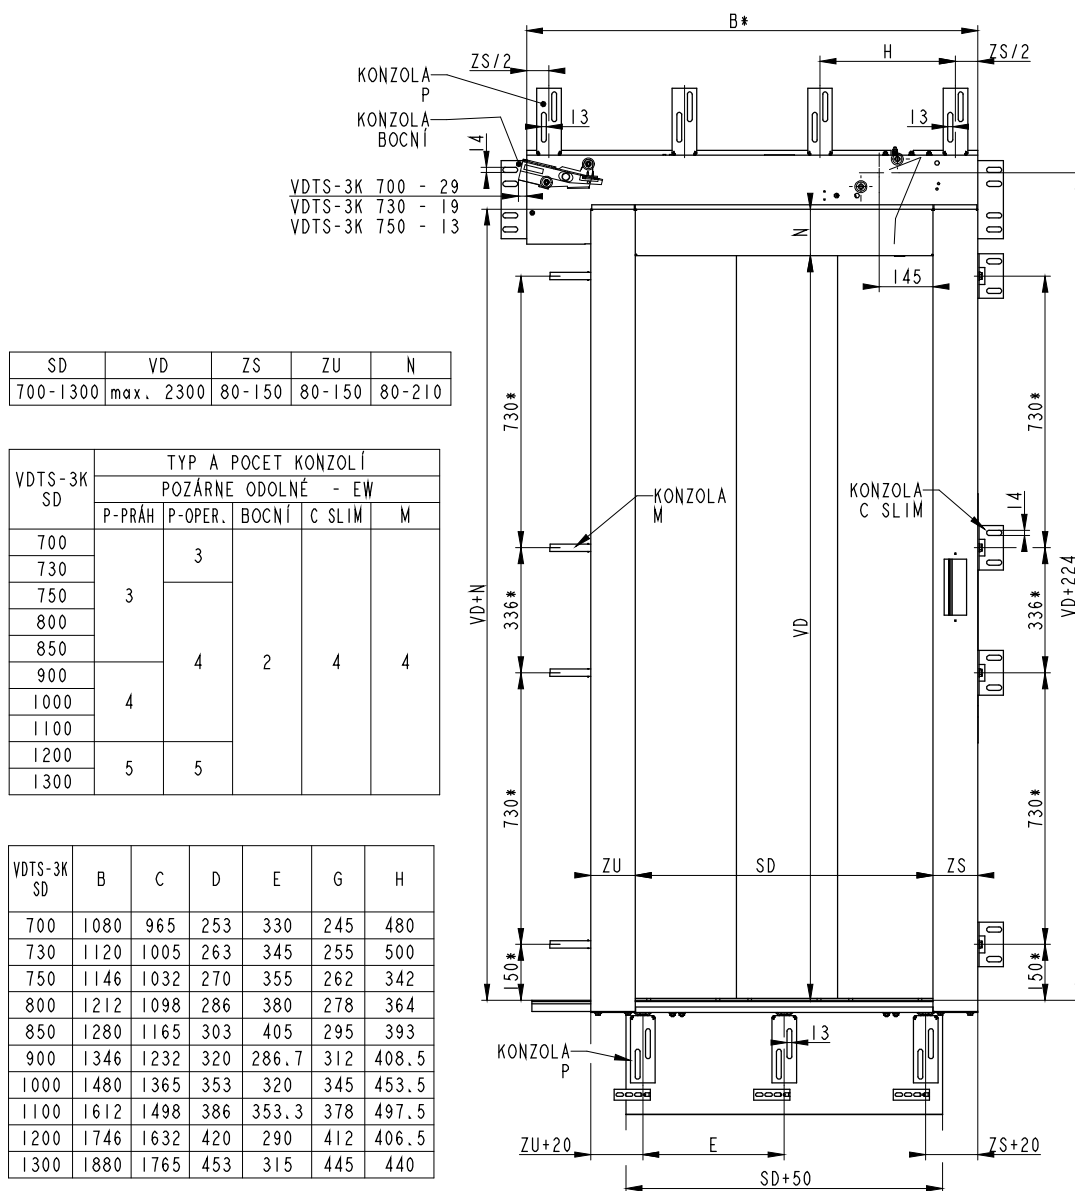

VÝTAHOVÉ DVEŘE TELESKOPICKÉ ŠACHETNÍ TŘÍKŘÍDLÉ SLIM

VDTŠ-3K

SD	VD	ZS	ZU	N
650-1300	max. 2300	80-240	80-240	80-210

VDTŠ-3K SD	POCET KONZOLÍ	
	STANDARD	
	P-PRÁH	P-OPER.
650	3	2
700		
730		
750		
800		
850	4	
900		
1000		
1100	5	
1200		
1300		

VDTŠ-3K SD	B	C	D	E	G	S
650	1012	899	236	305	228	130.5
700	1080	965	253	330	245	145.5
730	1120	1005	263	345	255	
750	1146	1032	270	355	262	
800	1212	1098	286	380	278	
850	1280	1165	303	405	295	
900	1346	1232	320	286.7	312	
1000	1480	1365	353	320	345	
1100	1612	1498	386	353.3	378	
1200	1746	1632	420	290	412	
1300	1880	1765	453	315	445	

* PLATÍ PRO ZÁRUBNE 120 mm

VÝTAHOVÉ DVEŘE TELESKOPICKÉ ŠACHETNÍ TŘÍKŘÍDLÉ SLIM
S POŽÁRNÍ ODOLNOSTÍ EW20

VDTŠ-3K EW20

* PLATÍ PRO ZÁRUBNE 120 mm A VD=2000 mm

* PLATÍ PRO VD=2000 mm