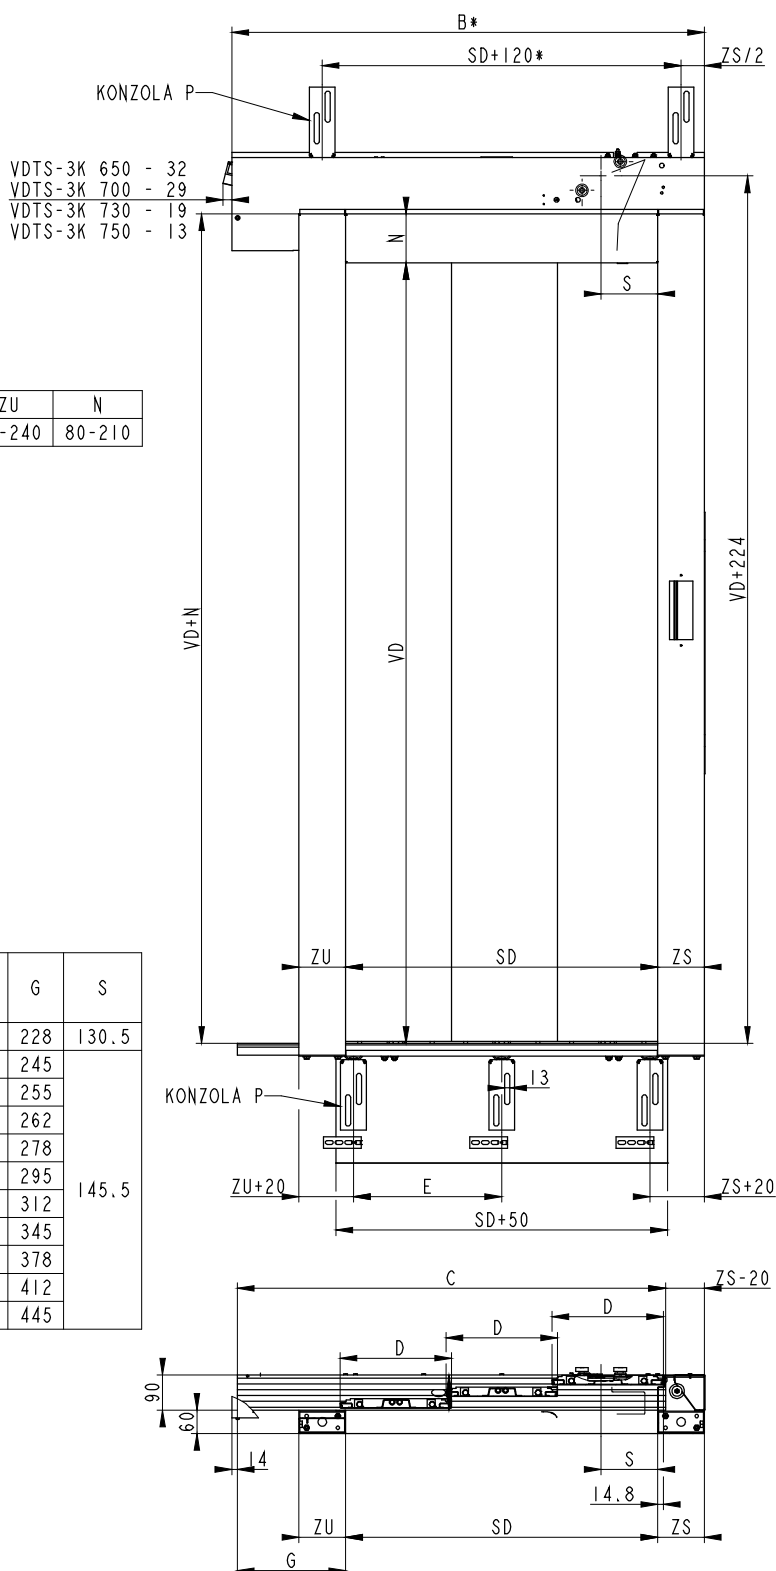

VDT-3K SD	A	B	C	E	G	Gop	S
650	924	1012	899	305	228	240	130,5
700	975	1080	965	330	245	255	145,5
730	1007	1120	1005	345	255	257	
750	1042	1146	1032	355	262	273	
800	1108	1212	1098	380	278	289	
850	1175	1280	1165	405	295	305	
900	1242	1346	1232	286,7	312	324	
1000	1375	1480	1365	320	345	355	
1100	1508	1612	1498	353,3	378	389	
1200	1642	1746	1632	290	412	424	
1300	1775	1880	1765	315	445	455	

* PLATÍ PRO ZÁRUBNE 120 mm A VD=2000 mm

VÝTAHOVÉ DVEŘE TELESKOPICKÉ KABINOVÉ TŘÍKŘÍDLÉ SLIM

VDTK-3K

SD	VD
650-1300	max. 2300

VDTK-3K SD	A	C	D	G	Gop	S
650	924	899	236	228	240	130,5
700	975	965	253	245	255	145,5
730	1007	1005	263	255	257	
750	1042	1032	270	262	273	
800	1108	1098	286	278	289	
850	1175	1165	303	295	305	
900	1242	1232	320	312	324	
1000	1375	1365	353	345	355	
1100	1508	1498	386	378	389	
1200	1642	1632	420	412	424	
1300	1775	1765	453	445	455	

VÝTAHOVÉ DVEŘE TELESKOPICKÉ ŠACHETNÍ TŘÍKŘÍDLÉ SLIM

VDTŠ-3K

SD	VD	ZS	ZU	N
650-1300	max. 2300	80-240	80-240	80-210

VDTŠ-3K SD	POCET KONZOLÍ	
	STANDARD	
	P-PRÁH	P-OPER.
650	3	2
700		
730		
750		
800		
850	4	
900		
1000		
1100	5	
1200		
1300		

* PLATÍ PRO ZÁRUBNE 120 mm

VÝTAHOVÉ DVEŘE TELESKOPICKÉ ŠACHETNÍ TŘÍKŘÍDLÉ SLIM
S POŽÁRNÍ ODOLNOSTÍ EW20

VDTŠ-3K EW20

* PLATÍ PRO ZÁRUBNE 120 mm A VD=2000 mm

* PLATÍ PRO VD=2000 mm