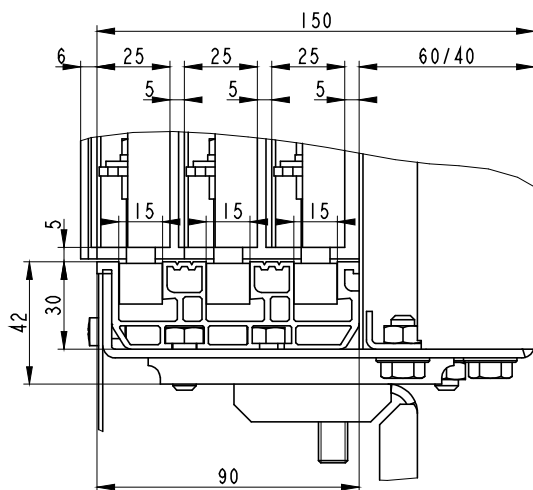

* PLATÍ PRO ZÁRUBNE 120 mm

VÝTAHOVÉ DVEŘE TELESKOPICKÉ ŠACHETNÍ TŘÍKŘÍDLÉ SLIM
S POŽÁRNÍ ODOLNOSTÍ EW20

VDTŠ-3K EW20

* PLATÍ PRO ZÁRUBNE 120 mm A VD=2000 mm

* PLATÍ PRO VD=2000 mm