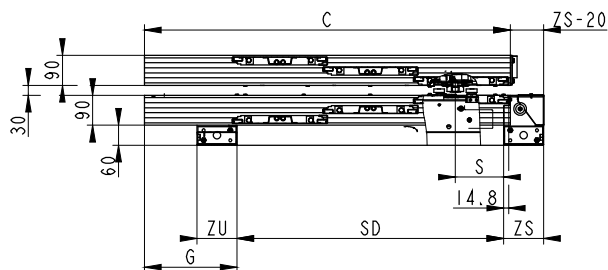

VDT-3K SD	A	B	C	E	G	Gop	S
650	924	1012	899	305	228	240	130,5
700	975	1080	965	330	245	255	145,5
730	1007	1120	1005	345	255	257	
750	1042	1146	1032	355	262	273	
800	1108	1212	1098	380	278	289	
850	1175	1280	1165	405	295	305	
900	1242	1346	1232	286,7	312	324	
1000	1375	1480	1365	320	345	355	
1100	1508	1612	1498	353,3	378	389	
1200	1642	1746	1632	290	412	424	
1300	1775	1880	1765	315	445	455	

* PLATÍ PRO ZÁRUBNE 120 mm A VD=2000 mm

VÝTAHOVÉ DVEŘE TELESKOPICKÉ KABINOVÉ TŘÍKŘÍDLÉ SLIM

VDTK-3K

SD	VD
650-1300	max. 2300

VDTK-3K SD	A	C	D	G	Gop	S
650	924	899	236	228	240	130,5
700	975	965	253	245	255	145,5
730	1007	1005	263	255	257	
750	1042	1032	270	262	273	
800	1108	1098	286	278	289	
850	1175	1165	303	295	305	
900	1242	1232	320	312	324	
1000	1375	1365	353	345	355	
1100	1508	1498	386	378	389	
1200	1642	1632	420	412	424	
1300	1775	1765	453	445	455	

VÝTAHOVÉ DVEŘE TELESKOPICKÉ ŠACHETNÍ TŘÍKŘÍDLÉ SLIM

VDTŠ-3K

SD	VD	ZS	ZU	N
650-1300	max. 2300	80-240	80-240	80-210

VDTŠ-3K SD	POCET KONZOLÍ	
	STANDARD	
	P-PRÁH	P-OPER.
650	3	2
700		
730		
750		
800		
850	4	
900		
1000		
1100	5	
1200		
1300		

* PLATÍ PRO ZÁRUBNE 120 mm

VÝTAHOVÉ DVEŘE TELESKOPICKÉ ŠACHETNÍ TŘÍKŘÍDLÉ SLIM
S POŽÁRNÍ ODOLNOSTÍ EW20

VDTŠ-3K EW20

* PLATÍ PRO ZÁRUBNE 120 mm A VD=2000 mm

* PLATÍ PRO VD=2000 mm