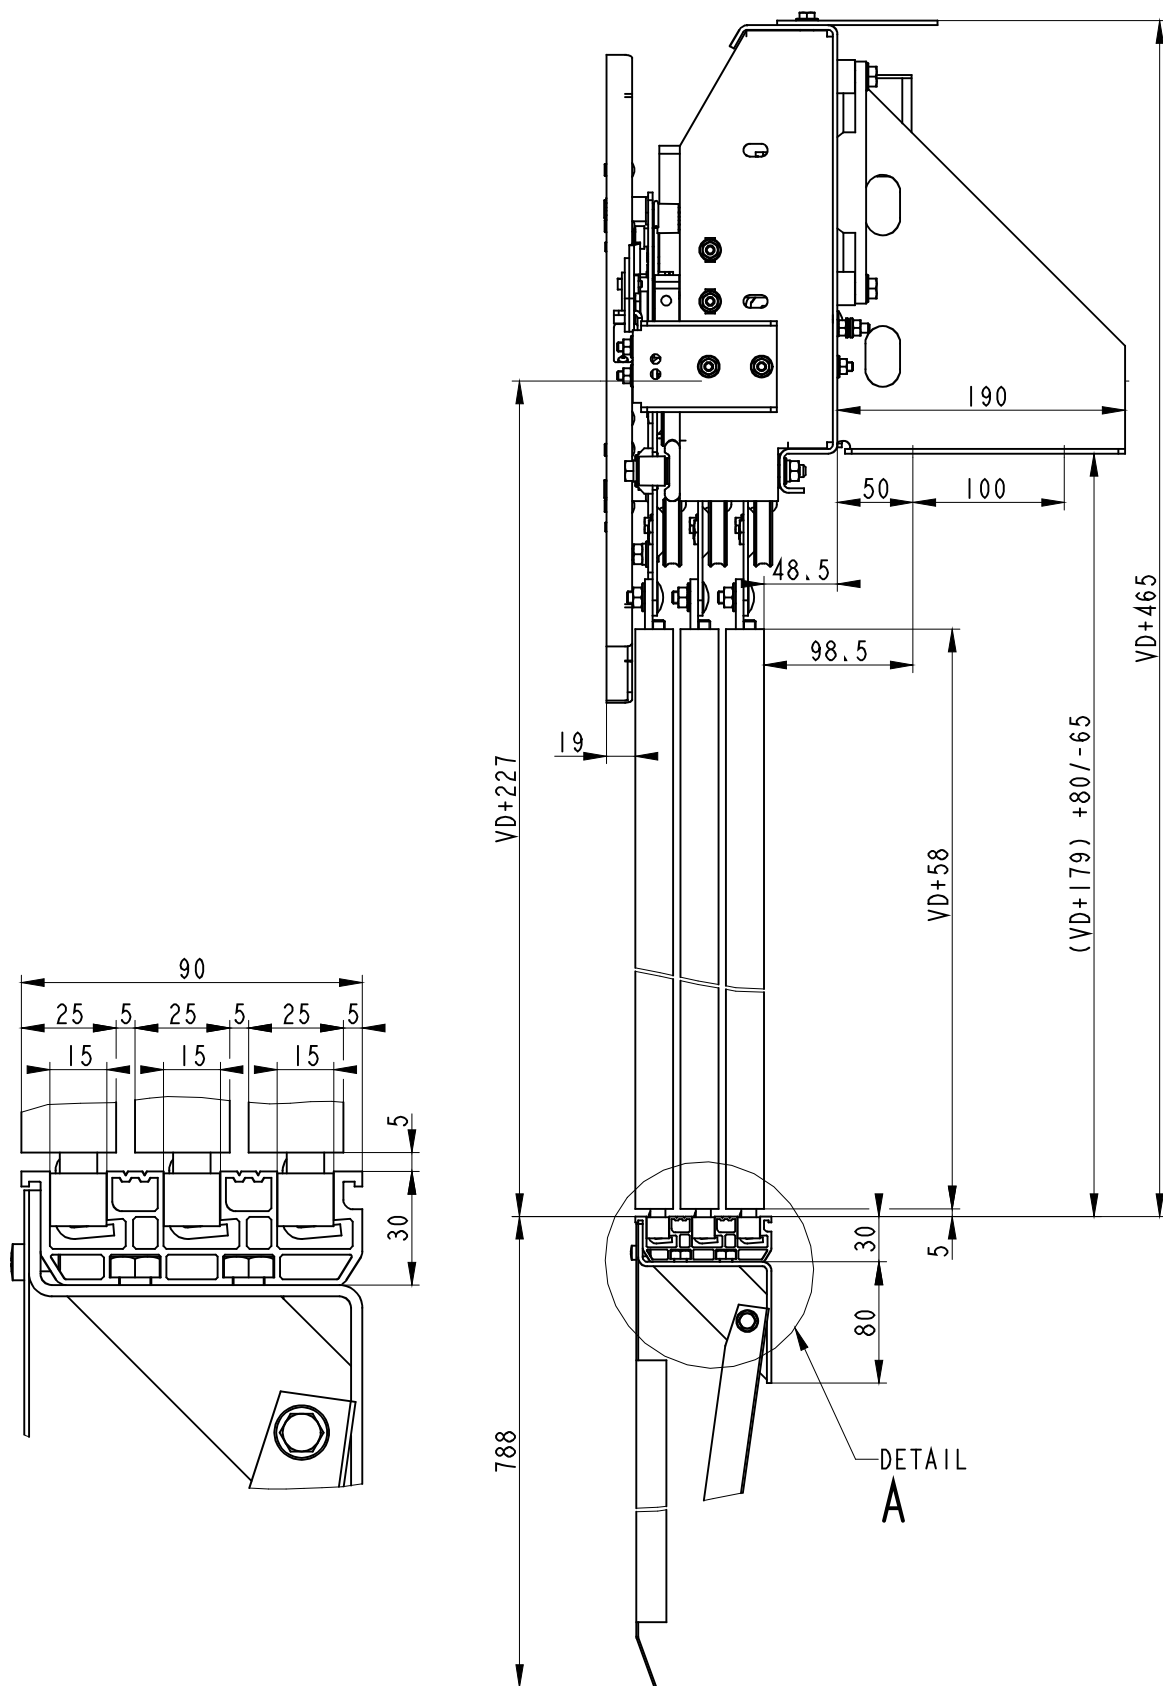

VDT-3K SD	A	B	C	E	G	Gop	S
650	924	1012	899	305	228	240	130,5
700	975	1080	965	330	245	255	145,5
730	1007	1120	1005	345	255	257	
750	1042	1146	1032	355	262	273	
800	1108	1212	1098	380	278	289	
850	1175	1280	1165	405	295	305	
900	1242	1346	1232	286,7	312	324	
1000	1375	1480	1365	320	345	355	
1100	1508	1612	1498	353,3	378	389	
1200	1642	1746	1632	290	412	424	
1300	1775	1880	1765	315	445	455	

* PLATÍ PRO ZÁRUBNE 120 mm A VD=2000 mm

VÝTAHOVÉ DVEŘE TELESKOPICKÉ KABINOVÉ TŘÍKŘÍDLÉ SLIM

VDTK-3K

SD	VD
650-1300	max. 2300

VDTK-3K SD	A	C	D	G	Gop	S
650	924	899	236	228	240	130,5
700	975	965	253	245	255	145,5
730	1007	1005	263	255	257	
750	1042	1032	270	262	273	
800	1108	1098	286	278	289	
850	1175	1165	303	295	305	
900	1242	1232	320	312	324	
1000	1375	1365	353	345	355	
1100	1508	1498	386	378	389	
1200	1642	1632	420	412	424	
1300	1775	1765	453	445	455	

VÝTAHOVÉ DVEŘE TELESKOPICKÉ ŠACHETNÍ TŘÍKŘÍDLÉ SLIM

VDTŠ-3K

SD	VD	ZS	ZU	N
650-1300	max. 2300	80-240	80-240	80-210

VDTŠ-3K SD	POCET KONZOLÍ	
	STANDARD	
	P-PRÁH	P-OPER.
650	3	2
700		
730		
750		
800		
850	4	
900		
1000		
1100	5	
1200		
1300		

* PLATÍ PRO ZÁRUBNE 120 mm

VÝTAHOVÉ DVEŘE TELESKOPICKÉ ŠACHETNÍ TŘÍKŘÍDLÉ SLIM
S POŽÁRNÍ ODOLNOSTÍ EW20

VDTŠ-3K EW20

* PLATÍ PRO ZÁRUBNE 120 mm A VD=2000 mm

* PLATÍ PRO VD=2000 mm