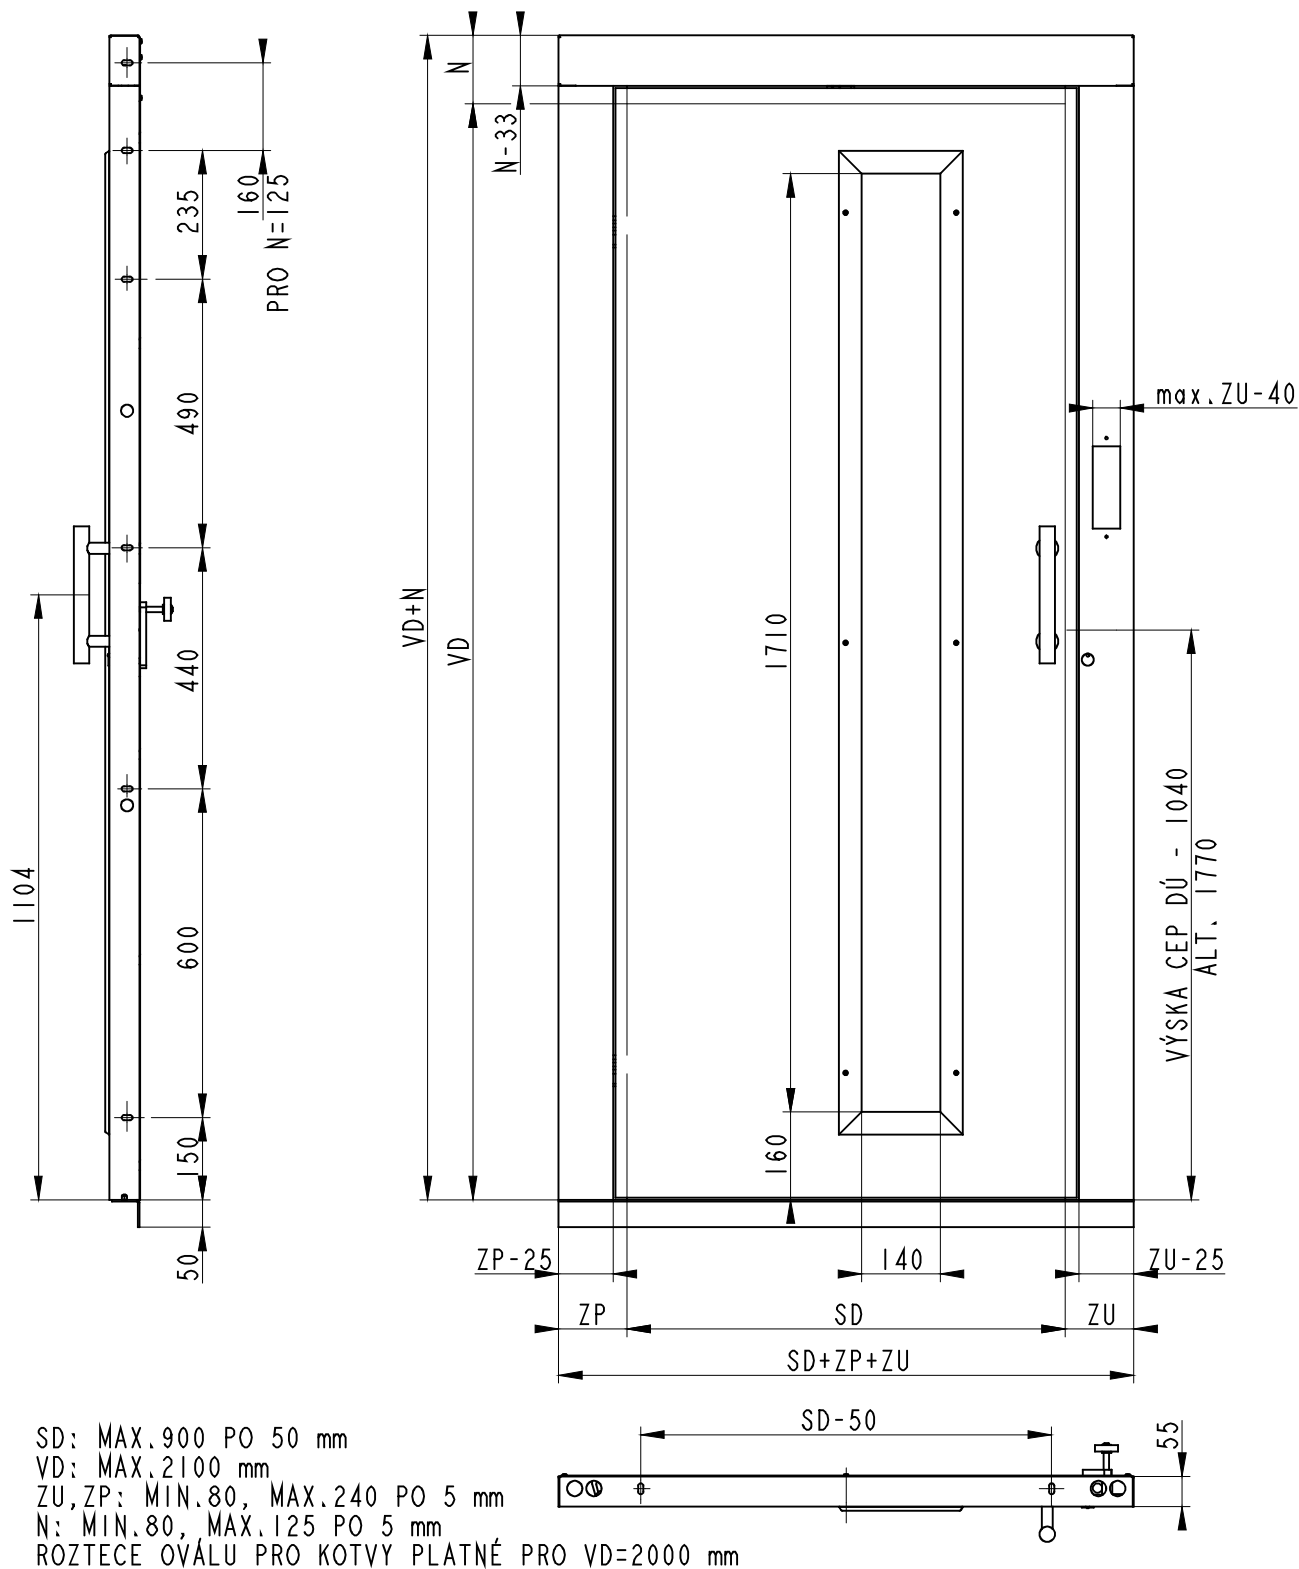

VÝTAHOVÉ DVEŘE JEDNOKŘÍDLÉ

**VDJ W6**

SD: MAX. 900 PO 50 mm  
 VD: MAX. 2100 mm  
 ZU, ZP: MIN. 80, MAX. 240 PO 5 mm  
 N: MIN. 80, MAX. 125 PO 5 mm  
 ROZTECE OVÁLU PRO KOTVY PLATNÉ PRO VD=2000 mm

### 4. Zkrácený kód

Takto specifikované dveře, pokud nebude kód doplněn textem s dalšími požadavky, budou vyrobeny se standartním základním provedení, tj. světlá výška 2 000 mm, zárubně 125 mm, dovírač Dictator, čep DÚ ve výšce 1 040 mm, přímé madlo 250 mm a rámeček v černé barvě, prosklení čirým vrstveným sklem, nebudou zahrnovat zvláštní požadavky na dveře, RAL 7032.

Např. **VDJ W6 700 – L – 1 – M**  
**VDJ W6 xxx – x – y – z**

**xxx** světlá šířka vstupního otvoru SD (600 až 900mm)

**x** **smysl otevírání dveří při pohledu z nástupiště**

**L** dveřní závěsy (panty) jsou umístěny nalevo při pohledu z nástupiště

**P** dveřní závěsy (panty) jsou umístěny napravo při pohledu z nástupiště

**y** **osazení otvoru pro přivolávač v zárubni**

**0** bez otvoru v zárubni

**1** s otvorem v zárubni, který specifikuje zákazník výkresem přiloženým k objednávce