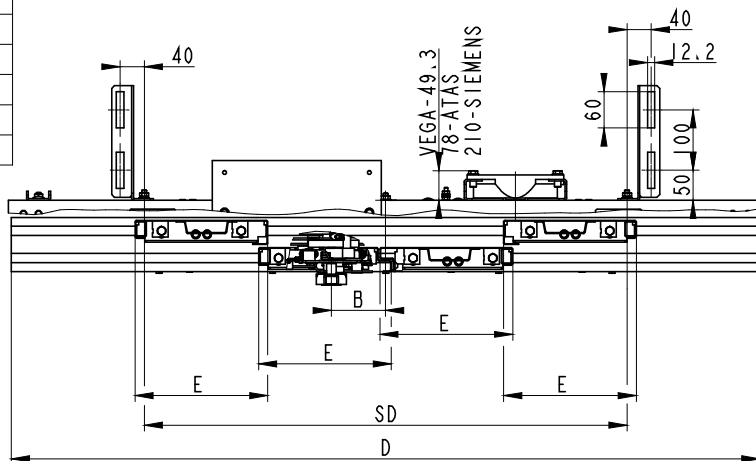

VDCK-4K

SD	VD
700-1300	max. 2300

VDCK-4K SD	A	B	D	E	PRES OTEVŘENÁ KRÍDLA
700	1100	90	1090	195	1090
700x1010	1010	80	1010	190	1080
700x1080	1080		1080		
730	1145	90	1135	202.5	1135
730x1055	1055	80	1055	197.5	1125
750	1175	90	1165	207.5	1165
750x1085	1085	80	1085	202.5	1155
800	1250	90	1240	220	1240
800x1160	1160	80	1160	215	1230
800x1220	1220	90	1220		
850	1325		1315	232.5	1315
850x1235	1235		1235	227.5	1305
900	1400	140	1390	245	1390
1000	1550		1540	270	1540
1100	1700		1690	295	1690
1200	1850	1840	320	1840	
1300	2000	1990	345	1990	

VÝTAHOVÉ DVEŘE CENTRÁLNÍ ŠACHETNÍ ČTYŘKŘÍDLÉ

VDCŠ-4K

VDCS-4K 700	-	20
VDCS-4K 700x1010	-	34
VDCS-4K 700x1080	-	24
VDCS-4K 730	-	13
VDCS-4K 730x1055	-	27
VDCS-4K 750	-	8
VDCS-4K 750x1085	-	21
VDCS-4K 800x1160	-	9

SD	VD	ZPr	ZLe	N
700-1300	max. 2300	80-240	80-240	80-210

VDCS-4K SD	POCET KONZOLÍ	
	STANDARD	
	P-PRÁH	P-OPER.
700	3	2
700x1010		
700x1080		
730		
730x1055		
750		
750x1085		
800		
800x1160		
800x1220		
850	4	
850x1235		
900		
1000		
1100		
1200		
1300		