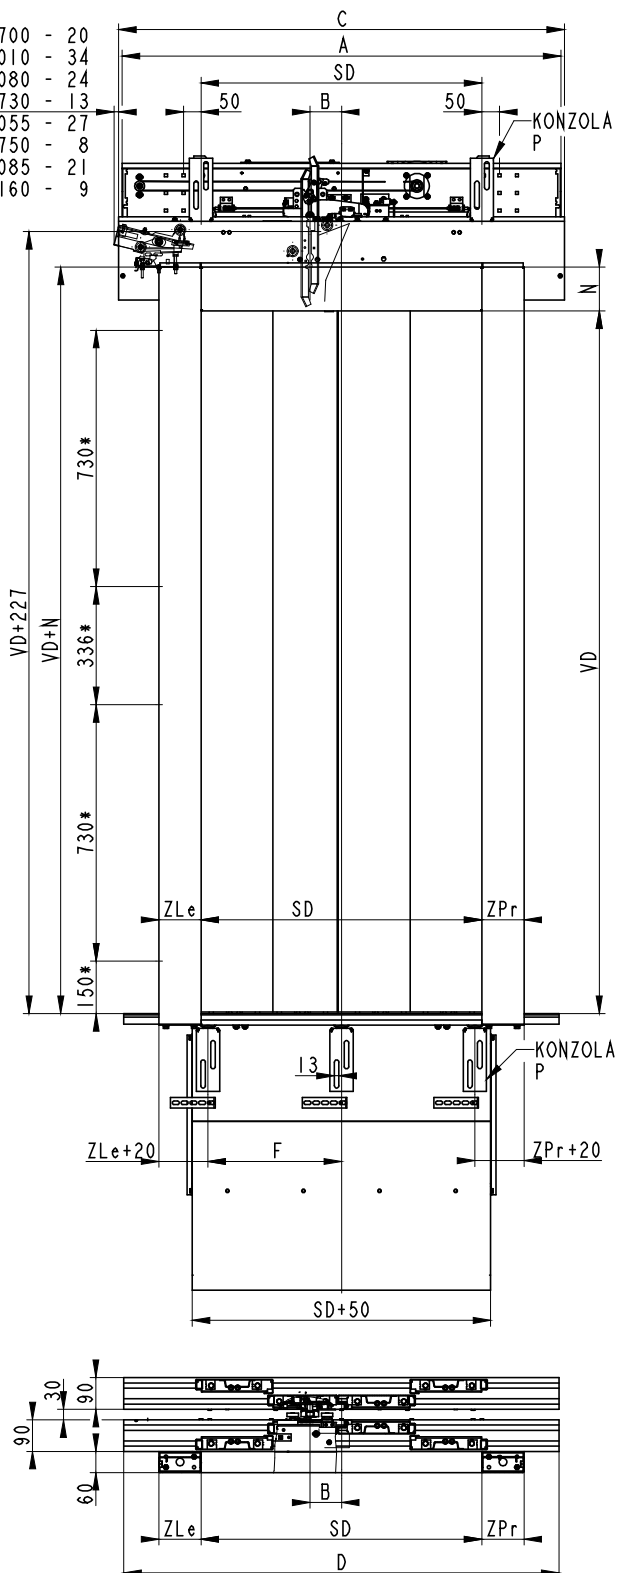

VÝTAHOVÉ DVEŘE CENTRÁLNÍ ČTYŘKRÍDLÉ

VDC-4K

VDCS-4K 700	-	20
VDCS-4K 700x1010	-	34
VDCS-4K 700x1080	-	24
VDCS-4K 730	-	13
VDCS-4K 730x1055	-	27
VDCS-4K 750	-	8
VDCS-4K 750x1085	-	21
VDCS-4K 800x1160	-	9

SD	VD	ZPr	ZLe	N
700-1300	max. 2300	80-240	80-240	80-210

VDCS-4K SD	POCET KONZOLÍ	
	STANDARD	
	P-PRÁH	P-OPER.
700	3	2
700x1010		
700x1080		
730		
730x1055		
750		
750x1085		
800	4	2
800x1160		
800x1220		
850		
850x1235		
900		
1000		
1100	5	2
1200		
1300		

VDC-4K SD	A	B	C	D	F	PRES OTEVŘENÁ KRÍDLA
700	1100	90	1120	1090	330	1090
700x1010	1010	80	1060	1010		1080
700x1080	1080		1080	1080	345	1135
730	1145	90	1165	1135		1125
730x1055	1055	80	1105	1055	355	1165
750	1175	90	1195	1165		1155
750x1085	1085	80	1135	1085	380	1240
800	1250	90	1270	1240		1230
800x1160	1160	80	1210	1160	405	1315
800x1220	1220		1240	1220		1305
850	1325	90	1345	1315	286.7	1390
850x1235	1235		1285	1235		1540
900	1400		1420	1390		1690
1000	1550	140	1570	1540	353.3	1690
1100	1700		1720	1690		1840
1200	1850		1870	1840		290
1300	2000	2020	1990	315	1990	

* PLATÍ PRO VD=2000 mm

tel. +420 466 741 061-2 vedení
+420 466 741 070-4 výroba

fax: +420 466 741 065
e-mail: info@strojon-vytahy.cz
www.strojon-vytahy.cz

IČO: 28808533
DIČ: CZ28808533