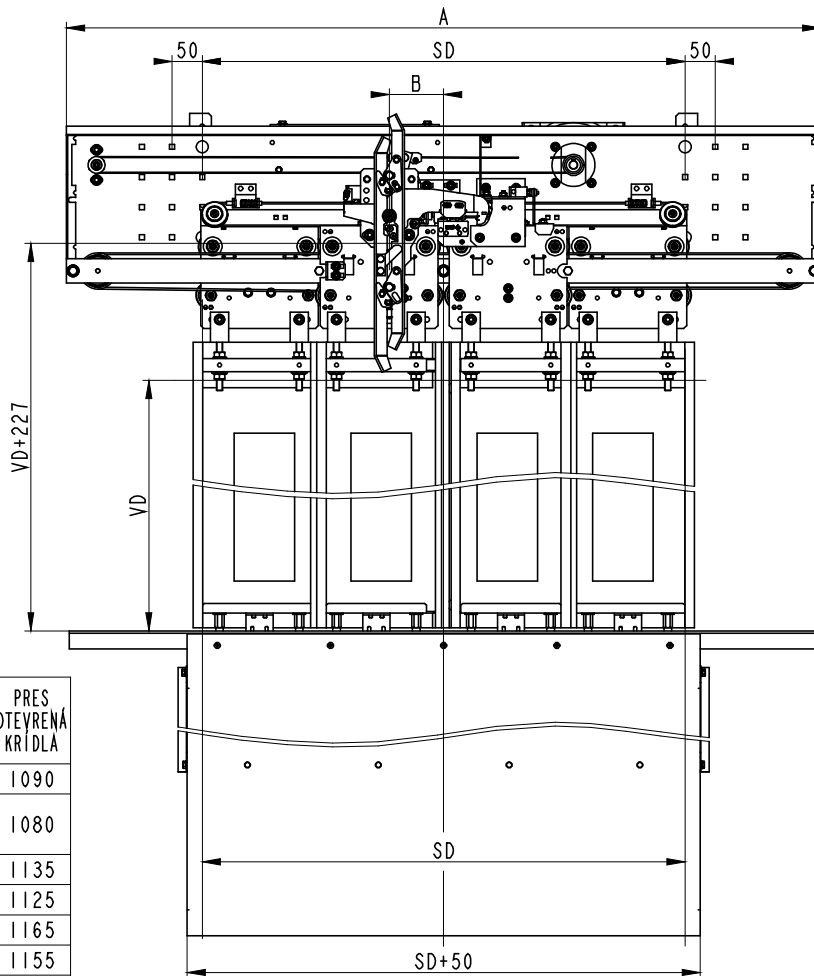

VDCS-4K SD	POCET KONZOLÍ	
	STANDARD	
	P-PRÁH	P-OPER.
700	3	2
700x1010		
700x1080		
730		
730x1055		
750		
750x1085		
800	4	2
800x1160		
800x1220		
850		
850x1235		
900		
1000		
1100	5	2
1200		
1300		

VDC-4K SD	A	B	C	D	F	PRES OTEVŘENÁ KRÍDLA
700	1100	90	1120	1090	330	1090
700x1010	1010	80	1060	1010		1080
700x1080	1080		1080	1080	345	1135
730	1145	90	1165	1135		1125
730x1055	1055	80	1105	1055	355	1165
750	1175	90	1195	1165		1155
750x1085	1085	80	1135	1085	380	1240
800	1250	90	1270	1240		1230
800x1160	1160	80	1210	1160	405	1315
800x1220	1220		1240	1220		1305
850	1325	90	1345	1315	286.7	1390
850x1235	1235		1285	1235		1540
900	1400		1420	1390		1690
1000	1550	140	1570	1540	353.3	1690
1100	1700		1720	1690		1840
1200	1850		1870	1840		290
1300	2000	2020	1990	315	1990	

VDCK-4K

SD	VD
700-1300	max. 2300

VDCK-4K SD	A	B	D	E	PRES OTEVŘENÁ KRÍDLA
700	1100	90	1090	195	1090
700x1010	1010	80	1010	190	1080
700x1080	1080		1080		
730	1145	90	1135	202.5	1135
730x1055	1055	80	1055	197.5	1125
750	1175	90	1165	207.5	1165
750x1085	1085	80	1085	202.5	1155
800	1250	90	1240	220	1240
800x1160	1160	80	1160	215	1230
800x1220	1220	90	1220		
850	1325		1315	232.5	1315
850x1235	1235		1235	227.5	1305
900	1400	140	1390	245	1390
1000	1550		1540	270	1540
1100	1700		1690	295	1690
1200	1850	1840	320	1840	
1300	2000	1990	345	1990	

VÝTAHOVÉ DVEŘE CENTRÁLNÍ ŠACHETNÍ ČTYŘKŘÍDLÉ

VDCŠ-4K

VDCS-4K 700	-	20
VDCS-4K 700x1010	-	34
VDCS-4K 700x1080	-	24
VDCS-4K 730	-	13
VDCS-4K 730x1055	-	27
VDCS-4K 750	-	8
VDCS-4K 750x1085	-	21
VDCS-4K 800x1160	-	9

SD	VD	ZPr	ZLe	N
700-1300	max. 2300	80-240	80-240	80-210

VDCS-4K SD	POCET KONZOLÍ	
	STANDARD	
	P-PRÁH	P-OPER.
700	3	2
700x1010		
700x1080		
730		
730x1055		
750		
750x1085		
800		
800x1160		
800x1220		
850	4	
850x1235		
900		
1000		
1100		
1200		
1300		