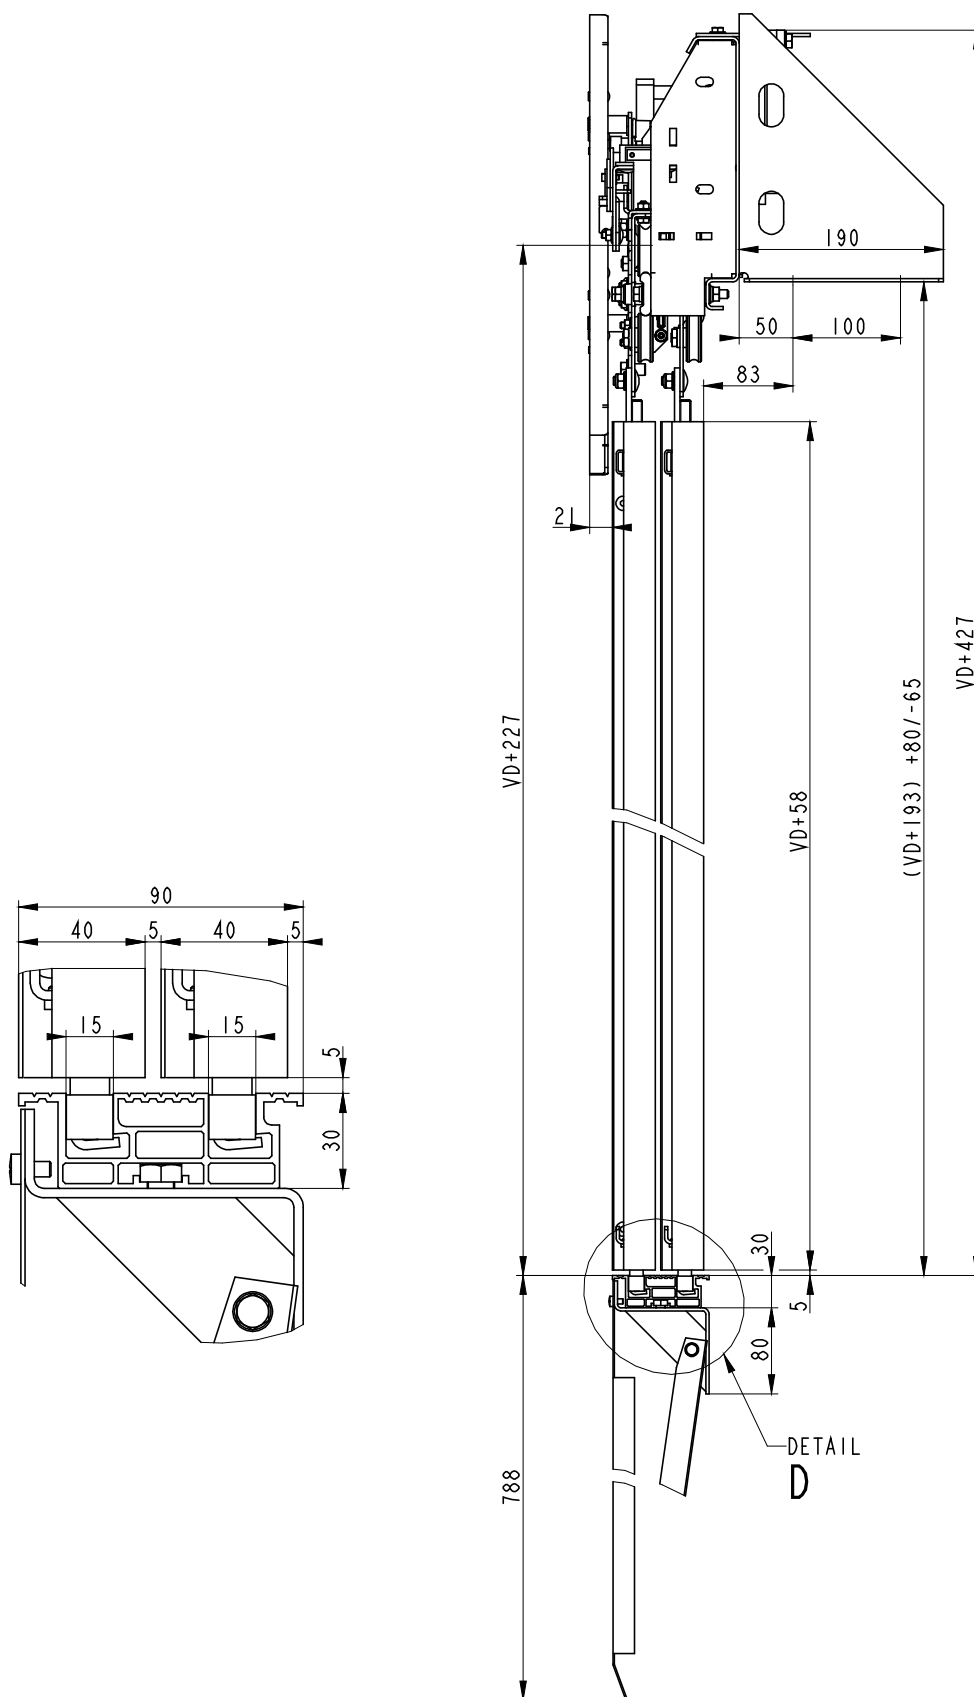

VÝTAHOVÉ DVEŘE CENTRÁLNÍ ČTYŘKRÍDLÉ

VDC-4K

VDCS-4K 700	-	20
VDCS-4K 700x1010	-	34
VDCS-4K 700x1080	-	24
VDCS-4K 730	-	13
VDCS-4K 730x1055	-	27
VDCS-4K 750	-	8
VDCS-4K 750x1085	-	21
VDCS-4K 800x1160	-	9

SD	VD	ZPr	ZLe	N
700-1300	max. 2300	80-240	80-240	80-210

VDCS-4K SD	POCET KONZOLÍ	
	STANDARD	
	P-PRÁH	P-OPER.
700	3	2
700x1010		
700x1080		
730		
730x1055		
750		
750x1085		
800	4	2
800x1160		
800x1220		
850		
850x1235		
900		
1000		
1100	5	2
1200		
1300		

VDC-4K SD	A	B	C	D	F	PRES OTEVŘENÁ KRÍDLA
700	1100	90	1120	1090	330	1090
700x1010	1010	80	1060	1010		1080
700x1080	1080		1080	1080	345	1135
730	1145	90	1165	1135		1125
730x1055	1055	80	1105	1055	355	1165
750	1175	90	1195	1165		1155
750x1085	1085	80	1135	1085	380	1240
800	1250	90	1270	1240		1230
800x1160	1160	80	1210	1160	405	1315
800x1220	1220		1240	1220		1305
850	1325	90	1345	1315	286.7	1390
850x1235	1235		1285	1235		1540
900	1400		1420	1390		1690
1000	1550	140	1570	1540	353.3	1690
1100	1700		1720	1690		1840
1200	1850		1870	1840		290
1300	2000	2020	1990	315	1990	

VÝTAHOVÉ DVEŘE CENTRÁLNÍ ŠACHETNÍ ČTYŘKŘÍDLÉ

VDCŠ-4K

VDCS-4K 700	-	20
VDCS-4K 700x1010	-	34
VDCS-4K 700x1080	-	24
VDCS-4K 730	-	13
VDCS-4K 730x1055	-	27
VDCS-4K 750	-	8
VDCS-4K 750x1085	-	21
VDCS-4K 800x1160	-	9

SD	VD	ZPr	ZLe	N
700-1300	max. 2300	80-240	80-240	80-210

VDCS-4K SD	POCET KONZOLÍ	
	STANDARD	
	P-PRÁH	P-OPER.
700	3	2
700x1010		
700x1080		
730		
730x1055		
750		
750x1085		
800		
800x1160		
800x1220		
850	4	
850x1235		
900		
1000		
1100		
1200		
1300		