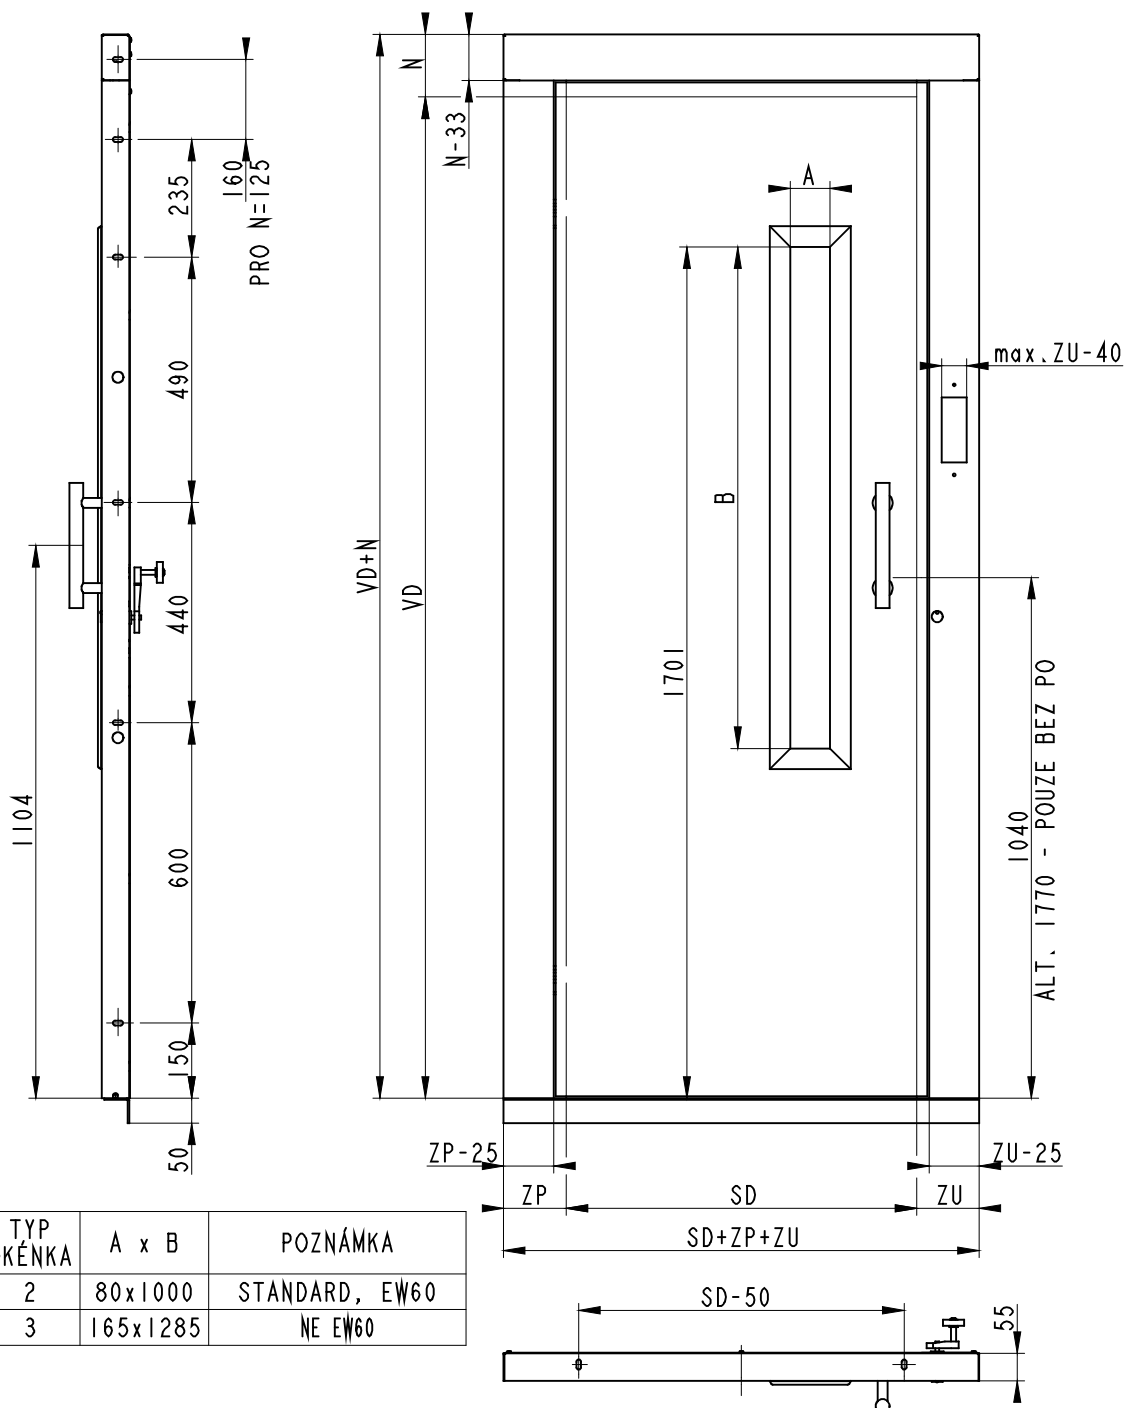

VÝTAHOVÉ DVEŘE JEDNOKŘÍDLÉ

VDJ

TYP OKÉNKA	A x B	POZNÁMKA
2	80x1000	STANDARD, EW60
3	165x1285	NE EW60

PROVEDENÍ	SD	VD	ZU	ZP	N
STANDARD	max. 900	max. 2100	80-240	80-240	80-125
EW60	490-900	max. 2100	90-150	80-150	80-125

ROZTECE OVÁLU PRO KOTVY PLATNÉ PRO VD=2000 mm

Způsob objednání

1. Objednávkový formulář - preferujeme

Ke stažení na našich stránkách <https://www.strojon-vytahy.cz>

2. Zkrácený kód

Takto specifikované dveře, pokud nebude kód doplněn textem s dalšími požadavky, budou vyrobeny se standartním základním provedení, tj. světlá výška 2 000 mm, zárubně 125 mm, dovírač Dictator, čep DÚ ve výšce 1 040 mm, přímé madlo 250 mm a rámeček č. 2 v černé barvě, prosklení dle požadavku na požární odolnost, nebudou zahrnovat zvláštní požadavky na dveře, RAL 7032.

Např. **VDJ 700 – L – 1 – M – EW60**

VDJ xxx – x – y – z - f

xxx světlá šířka vstupního otvoru SD (600 až 900mm)

x **smysl otevírání dveří při pohledu z nástupiště**

L dveřní závěsy (panty) jsou umístěny nalevo při pohledu z nástupiště

P dveřní závěsy (panty) jsou umístěny napravo při pohledu z nástupiště

y **osazení otvoru pro přivolávač v zárubni**

0 bez otvoru v zárubni

1 s otvorem v zárubni, který specifikuje zákazník výkresem přiloženým k objednávce