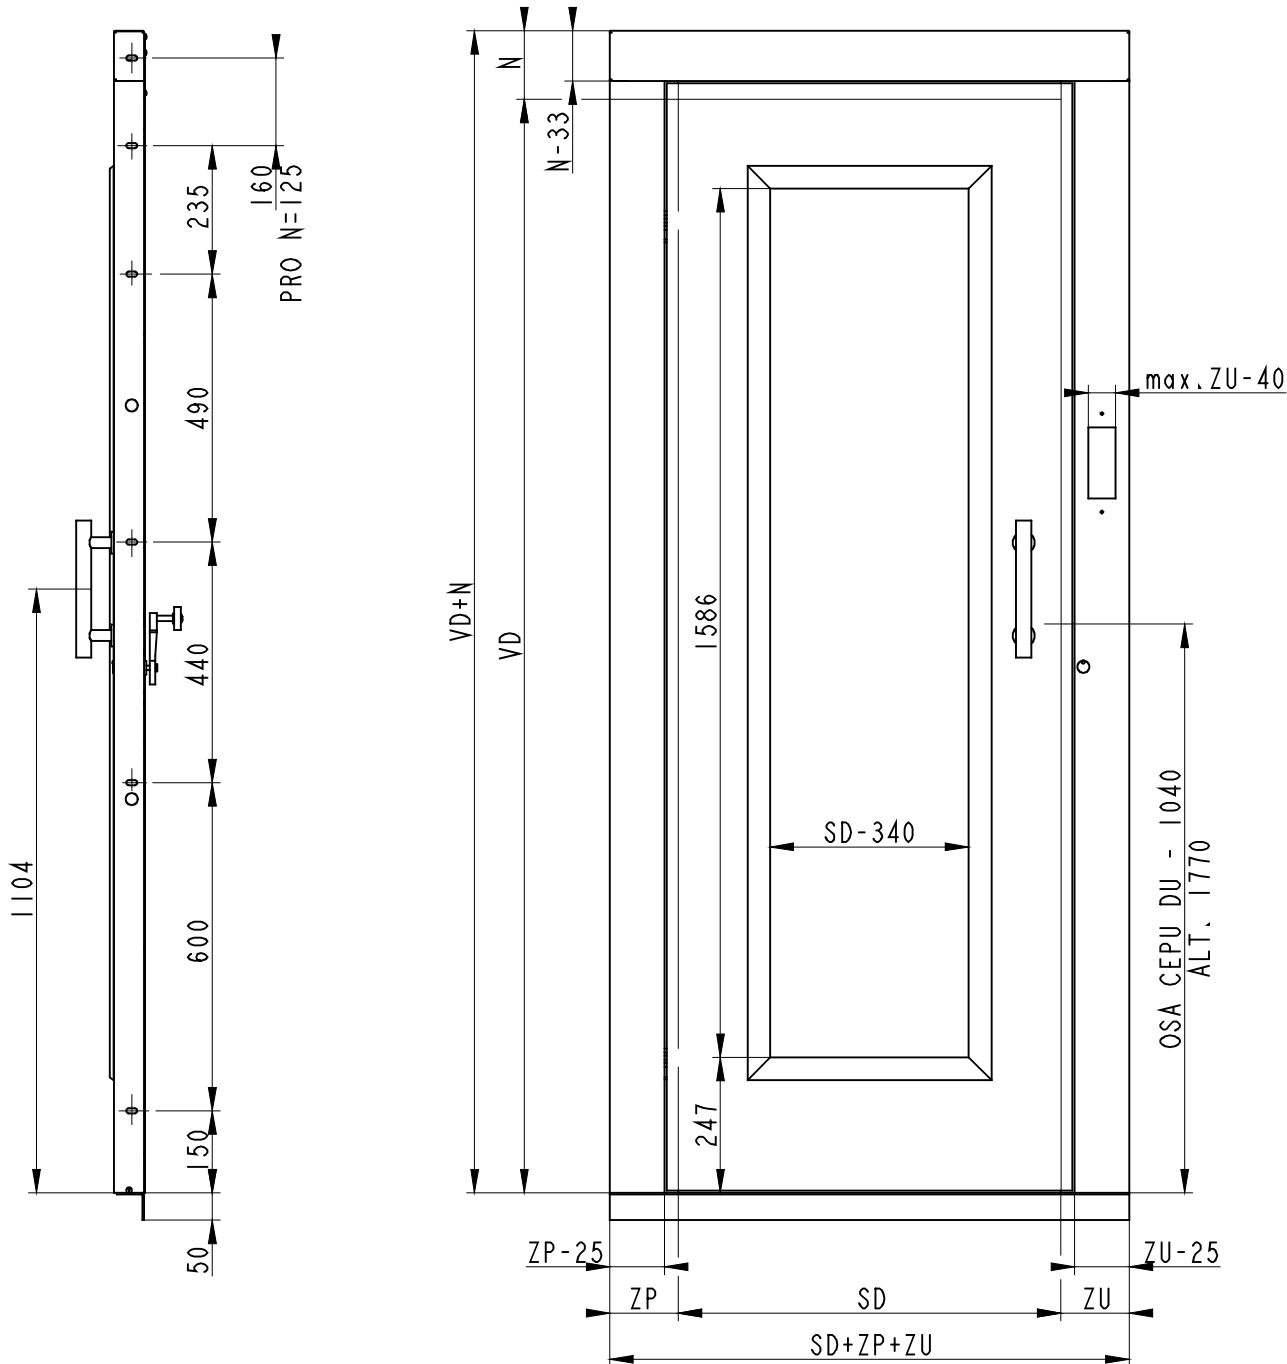

**VÝTAHOVÉ DVEŘE JEDNOKŘÍDLÉ PROSKLENÉ**

**VDJ G**

SD: MIN.600, MAX.900 PO 50 mm  
 VD: MAX.2000 mm  
 ZU,ZP: MIN.80, MAX.240 PO 5 mm  
 N: MIN.80, MAX.125 PO 5 mm  
 ROZTECE OVÁLU PRO KOTVY PLATNÉ PRO VD=2000 mm

### 2. Zkrácený kód

Takto specifikované dveře, pokud nebude kód doplněn textem s dalšími požadavky, budou vyrobeny se standartním základním provedení, tj. světlá výška 2 000 mm, zárubně 125 mm, dovírač DORMA, čep DÚ ve výšce 1 040 mm, přímé madlo 250 mm a rámeček v černé barvě, prosklení čirým vrstveným sklem, nebudou zahrnovat zvláštní požadavky na dveře, RAL 7032.

Např. **VDJ G 700 – L – 1 – M**  
**VDJ G xxx – x – y – z**

**xxx** světlá šířka vstupního otvoru SD (600 až 900mm)

**x** **smysl otevírání dveří při pohledu z nástupiště**

**L** dveřní závěsy (panty) jsou umístěny nalevo při pohledu z nástupiště

**P** dveřní závěsy (panty) jsou umístěny napravo při pohledu z nástupiště

**y** **osazení otvoru pro přivolávač v zárubni**

**0** bez otvoru v zárubni

**1** s otvorem v zárubni, který specifikuje zákazník výkresem přiloženým k objednávce