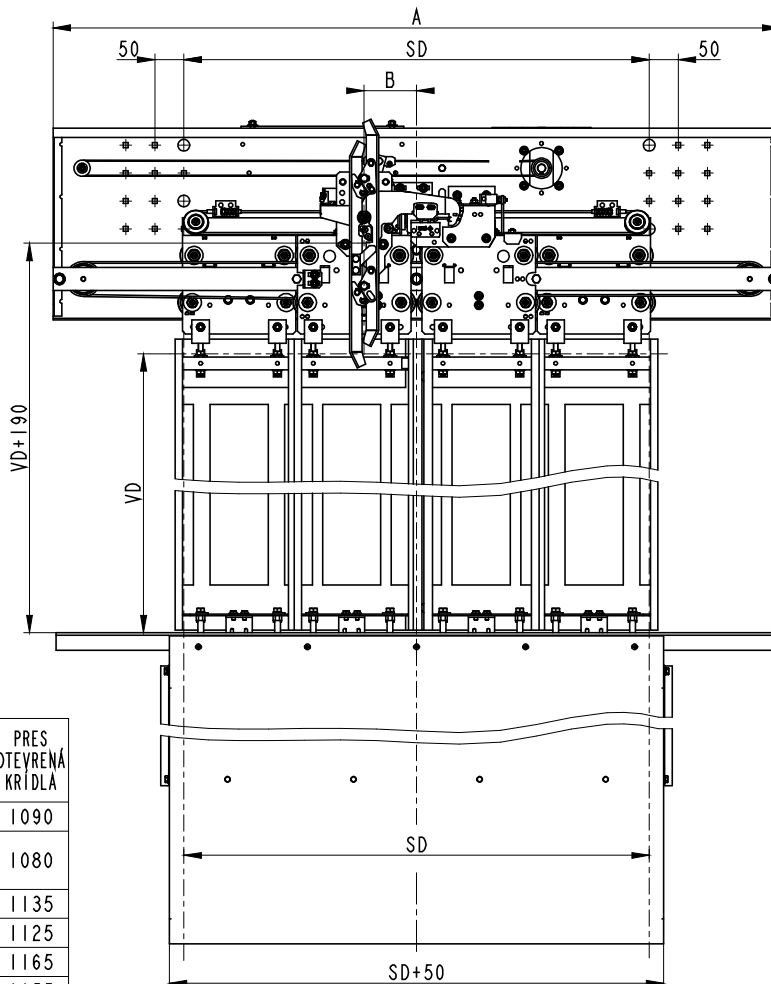

**VDCK-4K SLIM**

SD	VD
700-1300	max. 2300

VDCK-4K SLIM SD	A	B	D	E	PRES OTEVŘENÁ KŘÍDLA
700	1100	90	1090	195	1090
700x1010	1010	80	1010	190	1080
700x1080	1080		1080		
730	1145	90	1135	202.5	1135
730x1055	1055	80	1055	197.5	1125
750	1175	90	1165	207.5	1165
750x1085	1085	80	1085	202.5	1155
800	1250	90	1240	220	1240
800x1160	1160	80	1160	215	1230
800x1220	1220		1220		
850	1325	90	1315	232.5	1315
850x1235	1235		1235		
900	1400	140	1390	245	1390
1000	1550		1540	270	1540
1100	1700		1690	295	1690
1200	1850		1840	320	1840
1300	2000		1990	345	1990

VÝTAHOVÉ DVEŘE CENTRÁLNÍ ŠACHETNÍ ČTYŘKRÍDLÉ SLIM

**VDCŠ-4K SLIM**

VDCS-4K 700	-	20
VDCS-4K 700x1010	-	34
VDCS-4K 700x1080	-	24
VDCS-4K 730	-	13
VDCS-4K 730x1055	-	27
VDCS-4K 750	-	8
VDCS-4K 750x1085	-	21
VDCS-4K 800x1160	-	9

SD	VD	ZPr	ZLe	N
700-1300	max. 2300	80-240	80-240	80-210

VDCS-4K SLIM SD	POCET KONZOLÍ	
	STANDARD	P-PRAH P.SLIM-OPER.
700	3	2
700x1010		
700x1080		
730		
730x1055		
750		
750x1085		
800		
800x1160	4	
800x1220		
850		
850x1235		
900		
1000	5	
1100		
1200		
1300		