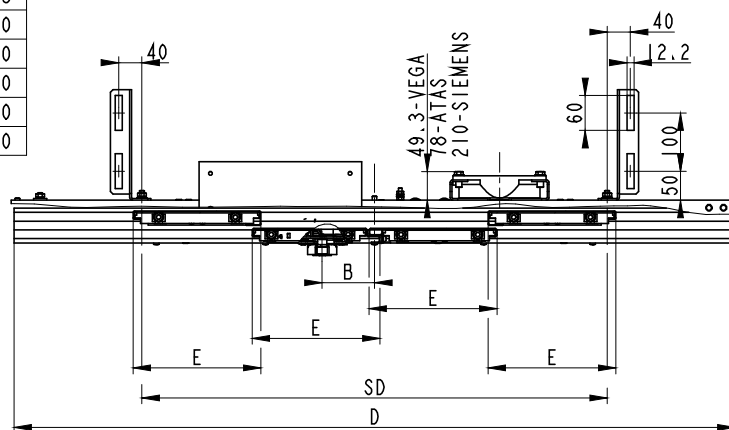

\* PLATÍ PRO VD=2000 mm

tel. +420 466 741 061-2 vedení  
+420 466 741 070-4 výroba

fax: +420 466 741 065  
e-mail: info@strojon-vytahy.cz  
www.strojon-vytahy.cz

IČO : 28808533  
DIČ : CZ28808533

VÝTAHOVÉ DVEŘE CENTRÁLNÍ KABINOVÉ ČTYŘKŘÍDLÉ SLIM

**VDCK-4K SLIM**

SD	VD
700-1300	max. 2300

VDCK-4K SLIM SD	A	B	D	E	PRES OTEVŘENÁ KŘÍDLA
700	1100	90	1090	195	1090
700x1010	1010	80	1010	190	1080
700x1080	1080		1080		
730	1145	90	1135	202.5	1135
730x1055	1055	80	1055	197.5	1125
750	1175	90	1165	207.5	1165
750x1085	1085	80	1085	202.5	1155
800	1250	90	1240	220	1240
800x1160	1160	80	1160	215	1230
800x1220	1220		1220		
850	1325	90	1315	232.5	1315
850x1235	1235		1235		
900	1400	140	1390	245	1390
1000	1550		1540	270	1540
1100	1700		1690	295	1690
1200	1850		1840	320	1840
1300	2000		1990	345	1990

VÝTAHOVÉ DVEŘE CENTRÁLNÍ ŠACHETNÍ ČTYŘKRÍDLÉ SLIM

**VDCŠ-4K SLIM**

VDCS-4K 700	-	20
VDCS-4K 700x1010	-	34
VDCS-4K 700x1080	-	24
VDCS-4K 730	-	13
VDCS-4K 730x1055	-	27
VDCS-4K 750	-	8
VDCS-4K 750x1085	-	21
VDCS-4K 800x1160	-	9