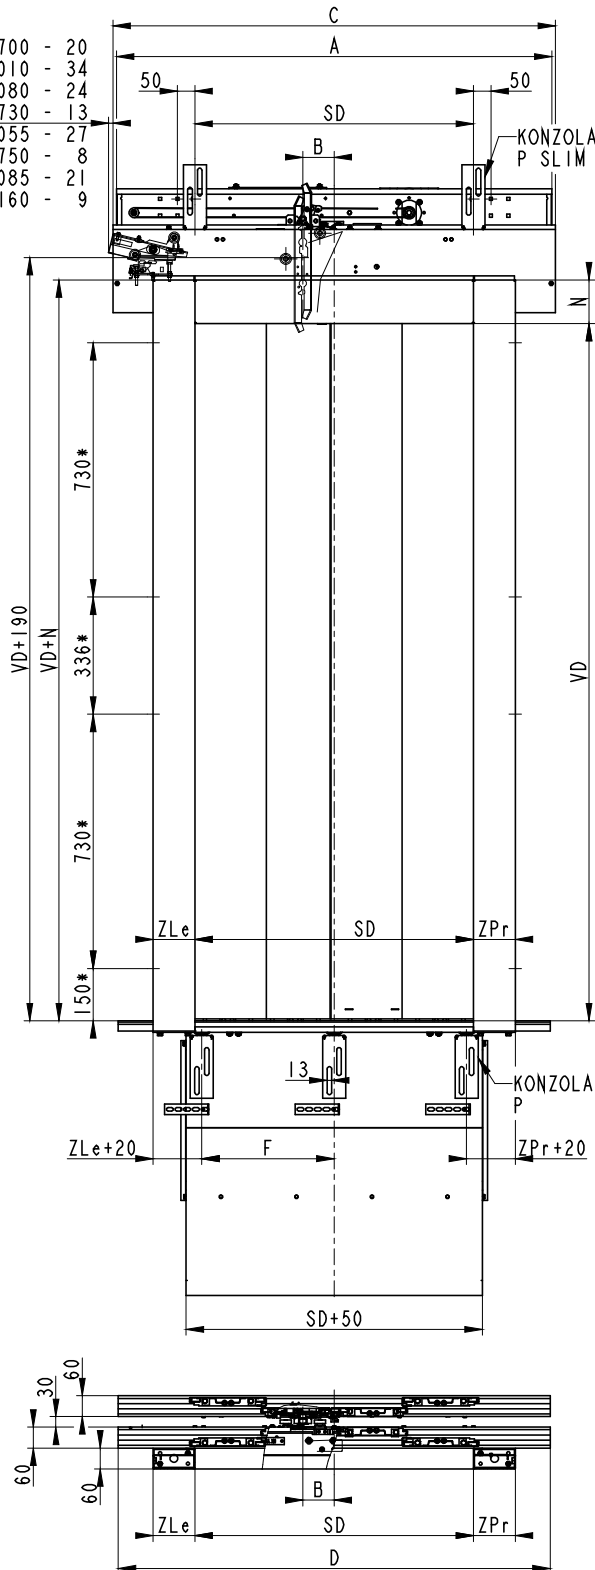

VÝTAHOVÉ DVEŘE CENTRÁLNÍ ČTYŘKRÍDLÉ SLIM

VDC-4K SLIM

- VDCS-4K 700 - 20
- VDCS-4K 700x1010 - 34
- VDCS-4K 700x1080 - 24
- VDCS-4K 730 - 13
- VDCS-4K 730x1055 - 27
- VDCS-4K 750 - 8
- VDCS-4K 750x1085 - 21
- VDCS-4K 800x1160 - 9

SD	VD	ZPr	ZLe	N
700-1300	max. 2300	80-240	80-240	80-210

VDCS-4K SLIM SD	POCET KONZOLÍ	
	STANDARD	
	P-PRÁH	P SLIM-OPER.
700	3	2
700x1010		
700x1080		
730		
730x1055		
750		
750x1085		
800		
800x1160		
800x1220		
850	4	
850x1235		
900		
1000		
1100		
1200	5	
1300		

VDC-4K SLIM SD	A	B	C	D	F	PRES OTEVŘENÁ KRÍDLA
700	1100	90	1120	1090		1090
700x1010	1010	80	1060	1010	330	1080
700x1080	1080		1080	1080		
730	1145	90	1165	1135	345	1135
730x1055	1055	80	1105	1055		
750	1175	90	1195	1165	355	1165
750x1085	1085	80	1135	1085		
800	1250	90	1270	1240	380	1240
800x1160	1160	80	1210	1160		
800x1220	1220	90	1240	1220	405	1230
850	1325		1345	1315		
850x1235	1235		1285	1235		
900	1400	140	1420	1390	286,7	1390
1000	1550		1570	1540	320	1540
1100	1700		1720	1690	353,3	1690
1200	1850		1870	1840	290	1840
1300	2000		2020	1990	315	1990

* PLATÍ PRO VD=2000 mm

tel. +420 466 741 061-2 vedení
+420 466 741 070-4 výroba

fax: +420 466 741 065
e-mail: info@strojon-vytahy.cz
www.strojon-vytahy.cz

IČO : 28808533
DIČ : CZ28808533