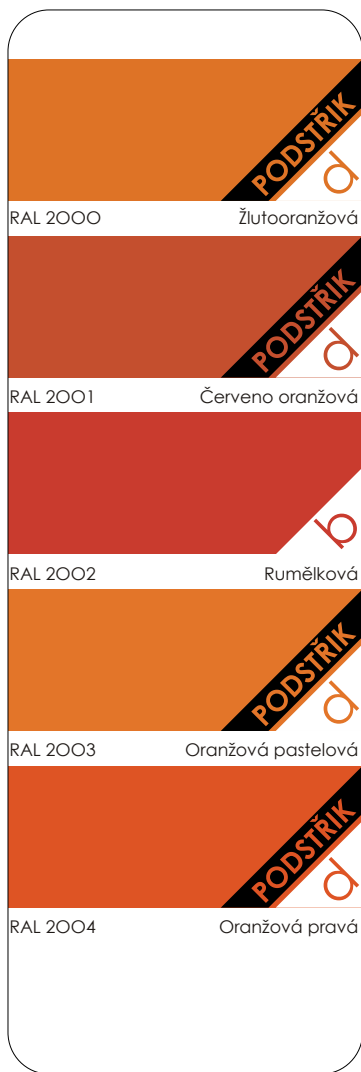

STROJON

výtahy
Masarykovo nám. 508
533 41 Lázně Bohdaneč

www.strojon-vytahy.cz

Vzorník barev

STROJON®
výtahy
design

a) Economy class b) Standard class c) Business class d) Premium class

a) Economy class b) Standard class c) Business class d) Premium class

STROJON
výtahy design

a) Economy class b) Standard class c) Business class d) Premium class

3000

Červená - odstíny

Vzorník barev RAL

a) Economy class b) Standard class c) Business class d) Premium class

a) Economy class b) Standard class c) Business class d) Premium class

Vzorník barev

Společnost **STROJON-výtahy s.r.o.** Vám nabízí 188 odstínů **barev ve strukturním provedení** dle vzorníku RAL. Rozděleny jsou do následujících skupin:

a) Economy class - cena povrchové úpravy bez podstříku je již zahrnuta v ceně dveří.

odstíny podstříkovaných barev jsou zvýrazněny černým pruhem

1003, 1005, 1006, 1012, 1016, 1017, 1018, 1021, 1023, 1028, 1032, 1037

2000, 2001, 2003, 2004, 2008, 2009, 2010, 2011, 2012

3000, 3001, 3014, 3015, 3017, 3018